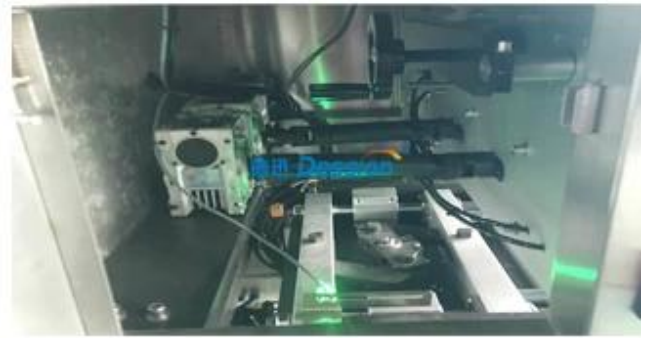

Máquina empacadora automática de envoltura de caramelos duros de 1 kg Proveedor chino

Función y característica

1	Visualización de pantalla digital con configuración numérica y operación flexible;
2	Sistema servo que hace que la alta velocidad de empaque funcione de manera estable;
3	Control PLC, rendimiento estable, se puede actualizar
4	Trazado de color de ojos fotoeléctrico de alta sensibilidad, entrada numérica de la posición de sellado de corte para mayor precisión
5	El envasado automático más simple puede alcanzar una alta velocidad.
6	Envase polivalente, apto para varios envases a un mismo tipo de producto.
7	El dispositivo de sellado alternativo permite un sellado más firme y sin pérdida de película.

Machi Fotos de ne

Front Side view

Simple and convenient operation area

Cutting Knife

The right Size

Electronic control components

The power system

Proceso de trabajo

Máquina empacadora automática de envoltura de caramelos duros de 1 kg Proveedor chino Aplicaciones

Adecuado para mediciones de alta precisión y objetos a granel de embalaje frágiles, como: dulces, alimentos inflados, arroz crujiente, frutas frías, dulces, pistachos, rodajas de manzana, albóndigas, bolas de arroz, chocolate, hardware, etc.

Machine Packing Process

10 Weighing Heand

Main Machine

Z Elevator

Wapping the Machine

And Put into Wooden Case

**Máquina empacadora automática de envoltura de caramelos duros de
1 kg Proveedor chino**