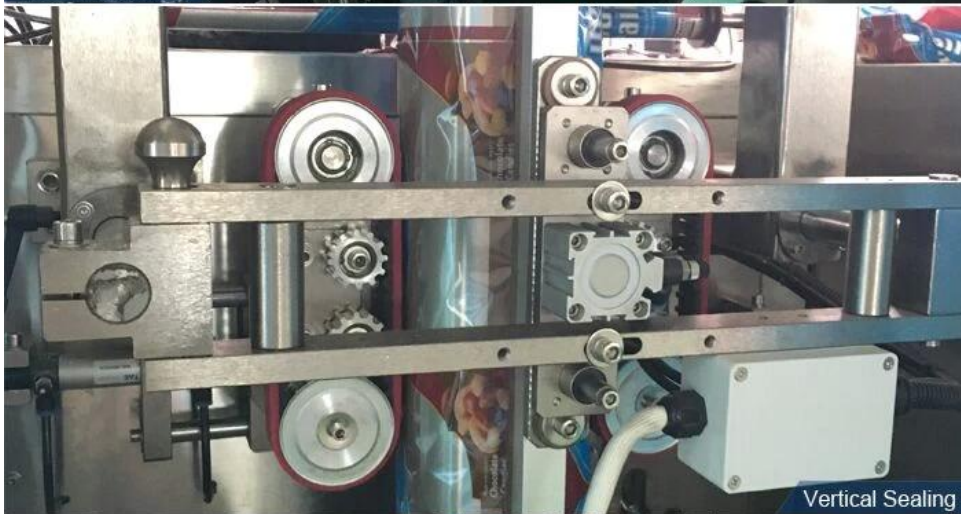

## Detalles de la máquina

Vista completa

same 304# stainless steel material, Our Dession,  
offer you 360 different surface treatment

Ribbon Date Printer

Screw Measuring

Vertical Sealing

Sealing & Cutting

### máquina llenadora del embalaje del polvo de la proteína del acero inoxidable 300 g 600 g Unpplication

Conveniente para el empaquetado de las fuentes médicas, del alimento, del hardware y de la otra partícula en bulto tal como harina, flujo de la sal, polvo del café, polvo de leche, polvo del matcha, polvo de la especia, polvo de la especia de la pimienta, helado, polvo de la proteína, ect.