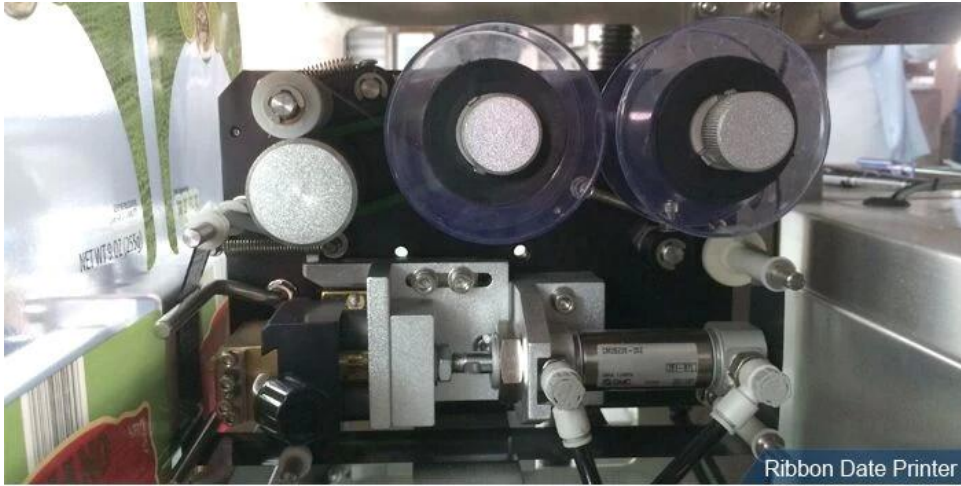

## Función y Características

1	Nuestra máquina es muy <b>fácil funcionar</b> , tenemos manuales ingleses, y también los videos de la operación para la nueva persona que usará nuestra máquina
2	Será <b>bien probado</b> en nuestra fábrica y embalado muy bien, su cliente puede utilizarlo cuando consiguen la máquina, ninguna necesidad montan
3	El sistema de la bolsa-fabricación con tecnología de la subdivisión del motor de escalonamiento, alta exactitud y el error es menos que <b>0,5 mm</b>
4	Equipo de codificación opcional y con 1 a 3 líneas para el número de lote y la fecha de caducidad
5	Bolso-haciendo, el relleno, lacre, cortando, contando, presionando termal del número de hornada se puede alcanzar automáticamente y recto
6	Puede embalar diversos gramos de polvo.

## Detalles de la máquina

Vista completa

same 304# stainless steel material, Our Dession,  
offer you 360 different surface treatment

Ribbon Date Printer

Screw Measuring

Vertical Sealing

Sealing & Cutting

### máquina llenadora del embalaje del polvo de la proteína del acero inoxidable 300 g 600 g Unpplication

Conveniente para el empaquetado de las fuentes médicas, del alimento, del hardware y de la otra partícula en bulto tal como harina, flujo de la sal, polvo del café, polvo de leche, polvo del matcha, polvo de la especia, polvo de la especia de la pimienta, helado, polvo de la proteína, ect.