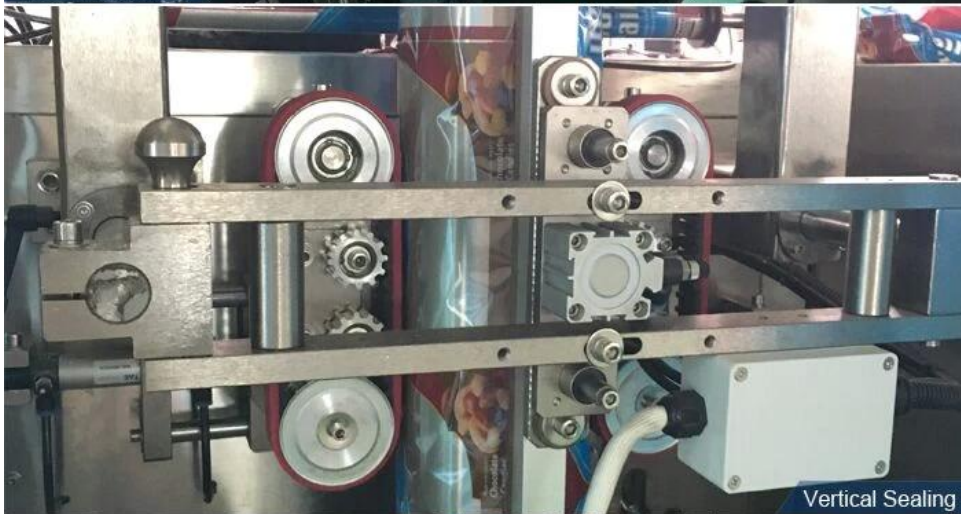

500 g 1 kg pimienta Spice máquina de envasado en polvo con medición de tornillo

Función y Características

1	Nuestra máquina es muy fácil funcionar, tenemos manuales ingleses, y también los videos de la operación para la nueva persona que usará nuestra máquina
2	Será probado bien en nuestra fábrica y embalado muy bien, su cliente puede utilizarlo cuando consiguen la máquina, ninguna necesidad montan
3	El sistema bolso-que hace con tecnología de la subdivisión del motor de escalonamiento, alta exactitud y el error es menos de 0.5m m
4	Equipo de codificación opcional y con 1 a 3 líneas para el número de lote y la fecha de caducidad
5	Bolso-haciendo, el relleno, lacre, cortando, contando, presionando termal del número de hornada se puede alcanzar automáticamente y recto
6	Puede embalar diversos gramos de polvo.

Detalles de la máquina

Vista completa

same 304# stainless steel material, Our Dession,
offer you 360 different surface treatment

Ribbon Date Printer

Screw Measuring

Vertical Sealing

Sealing & Cutting

Proceso de trabajo

500 g 1 kg pimienta Spice máquina de envasado en polvo con medición de tornillo Unpplication

Conveniente para el empaquetado de las fuentes médicas, del alimento, del hardware y de la otra partícula en bulto tal como harina, flujo de la sal, polvo del café, polvo de leche, polvo del matcha, polvo de la especia, ect del polvo de la especia de la pimienta.