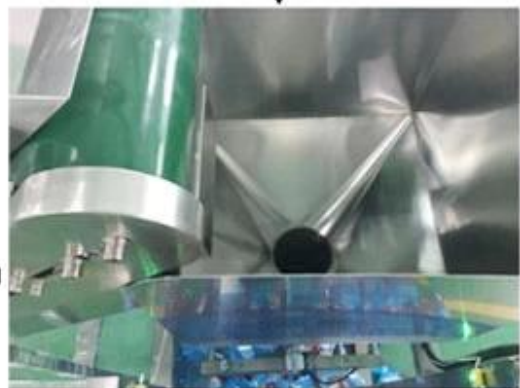

## Función y Características

1	La sección donde el contacto del material es de acero inoxidable ya que el cuerpo de la máquina es opcional para acero inoxidable completo o parcial y todos los equipos han pasado el Norma GMP
2	Pantalla opcional en inglés o chino, operación fácil y simple. Pantalla táctil el equipaje puede cambiar en consecuencia.
3	La fabricación de bolsas con tecnología precisa permite un error menor a $\pm 0.5\mu\text{m}$
4	El trazado de color fotoeléctrico de alta sensibilidad y la entrada digital de la posición de corte obtienen más precisión.
5	La medición manual con el cubo de la cadena permite que todo tipo de embalaje sea conveniente para que para mejorar la productividad.

## Working Process

1. Putting the material into container

2. Material goes up by the chain

4. Film Pulling

3. Material goes into the Container

5. Material on Container

6. Bag Making

empaquetadora semiautomática de la envoltura de la torta de arroz

## 500g con alta velocidad A aplicación

DS-420CZ es aplicable para suministros médicos, alimentos, hardware y otras partículas a granel

tales como alimentos inflados, chips, artículos de ferretería, pasta, productos diarios de tortas de arroz y productos básicos en cualquier otra industria.