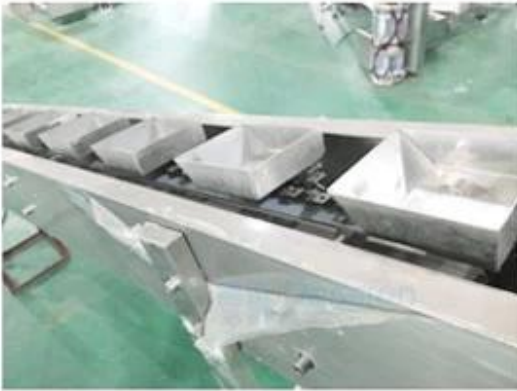

# empAquetadora semiautomática de la envoltura de la torta de arroz 500g con alta velocidad

## Función y Características

1	La sección donde el contacto del material es de acero inoxidable ya que el cuerpo de la máquina es opcional para acero inoxidable completo o parcial y todos los equipos han pasado el Norma GMP
2	Pantalla opcional en inglés o chino, operación fácil y simple. Pantalla táctil el equipaje puede cambiar en consecuencia.
3	La fabricación de bolsas con tecnología precisa permite un error menor a $\pm 0.5\mu\text{m}$
4	El trazado de color fotoeléctrico de alta sensibilidad y la entrada digital de la posición de corte obtienen más precisión.
5	La medición manual con el cubo de la cadena permite que todo tipo de embalaje sea conveniente para que para mejorar la productividad.

## Working Process

1. Putting the material into container

2. Material goes up by the chain

4. Film Pulling

3. Material goes into the Container

5. Material on Container

6. Bag Making

empaquetadora semiautomática de la envoltura de la torta de arroz

## 500g con alta velocidad A aplicación

DS-420CZ es aplicable para suministros médicos, alimentos, hardware y otras partículas a granel

tales como alimentos inflados, chips, artículos de ferretería, pasta, productos diarios de tortas de arroz y productos básicos en cualquier otra industria.