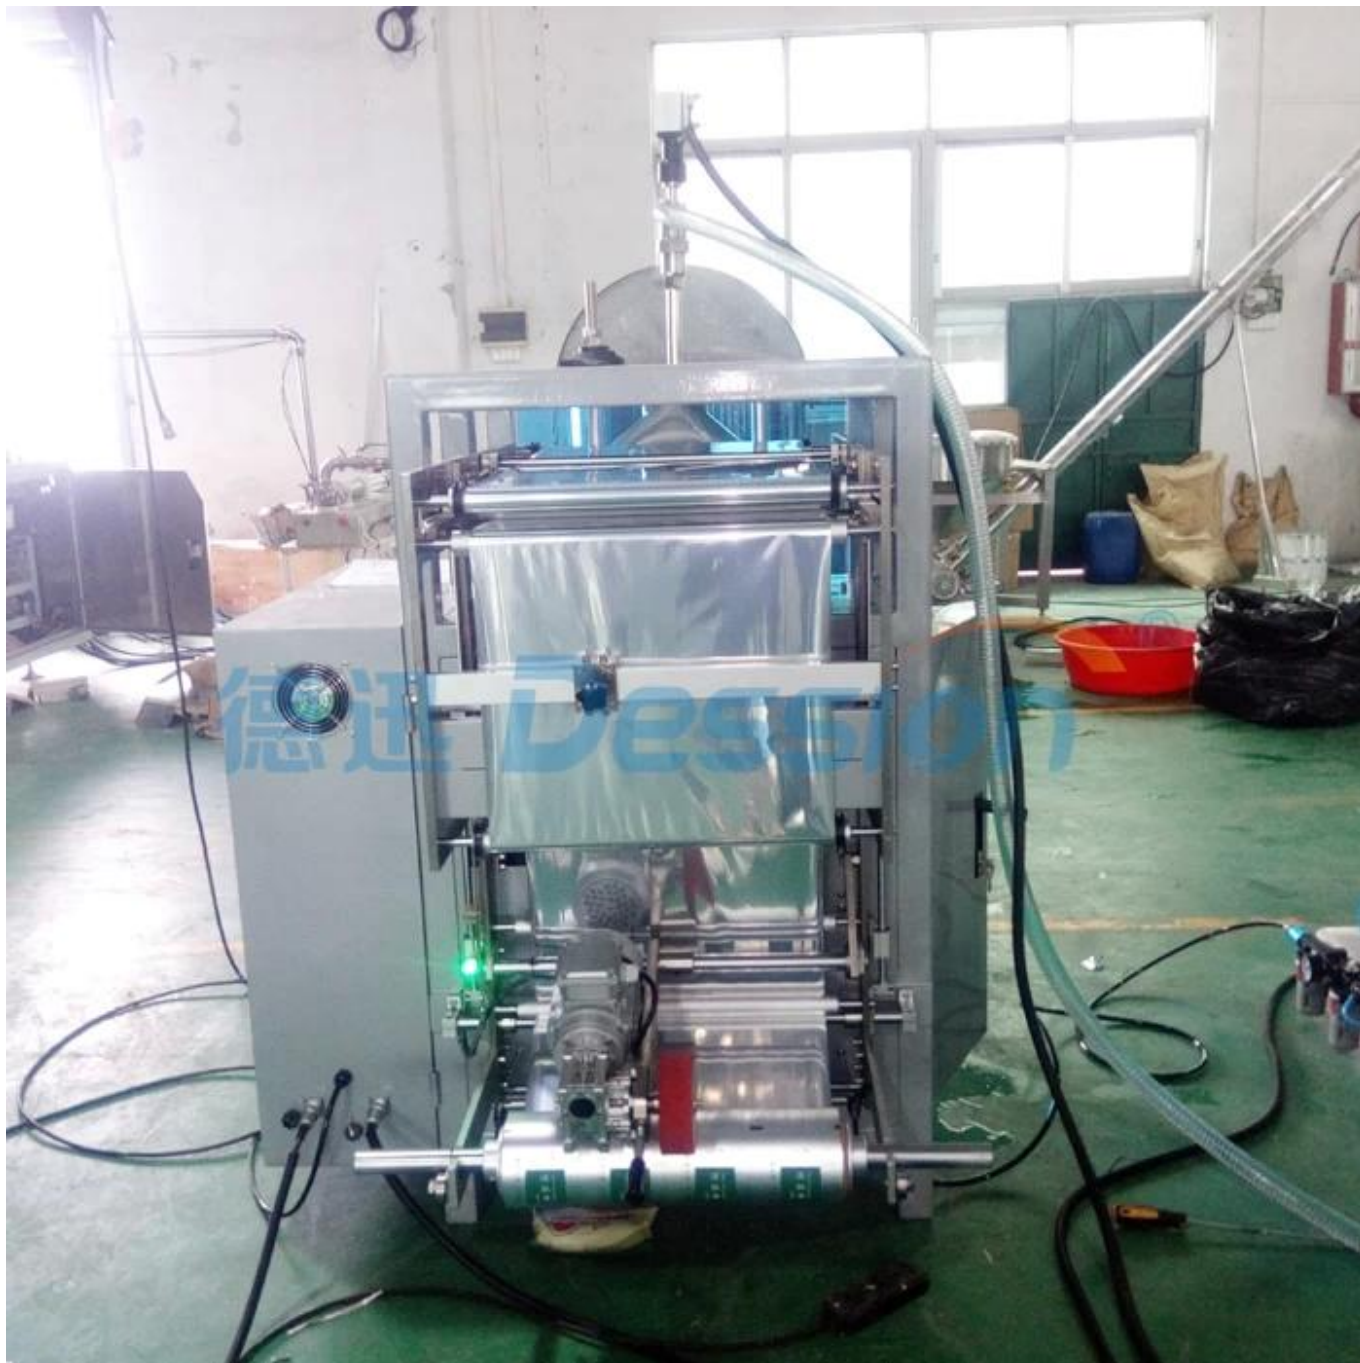

Empaquetadora automática de bebidas para envolver leche de coco y agua de coco con una bolsa de plástico

Función y característica

1	Controlador de computadora, inversor avanzado
1	Sistema servo que permite una alta velocidad de embalaje con un funcionamiento estable;
2	Controlador de computadora, inversor avanzado

3	Control PLC, rendimiento estable, se puede actualizar
4	Trazado fotoeléctrico del color de los ojos de alta sensibilidad, entrada numérica de la posición de sellado de corte para mayor precisión.
5	El envasado automático más sencillo puede alcanzar una alta velocidad.
6	El dispositivo de sellado alternativo permite un sellado más firme y sin pérdida de película.
7	Con un mezclador de polvo y líquido, se puede empaquetar según sea necesario mezclar polvo y líquido.

Fotos de la máquina

Vista frontal

Vista lateral

Vista trasera

Mezclador

Detalles

Precio de la máquina empacadora de blister de mermelada de 1 litro con muescas de desgarrado especiales

Adecuado para detergentes para ropa, detergentes, rellenos, salsas, reactivos, emulsiones de pesticidas, colorantes, pigmentos, líquidos, lechadas, pastas, rellenos, como agua, aceite, especias, ketchup, champú, ampollas de mermelada, etc.