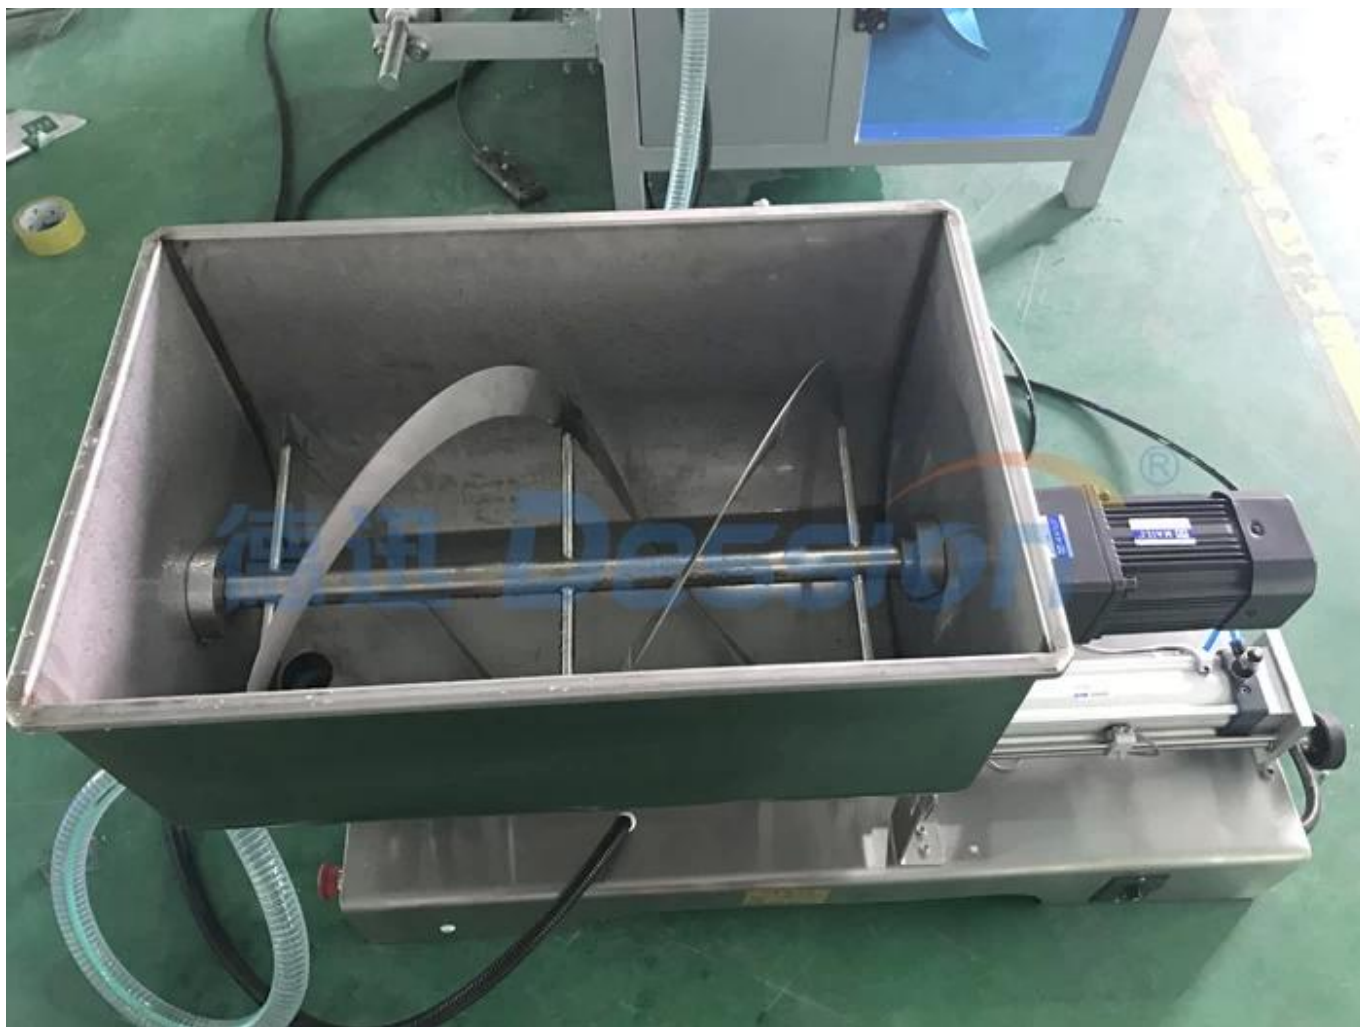

Empaquetadora automática de bebidas para envolver leche de coco y agua de coco con una bolsa de plástico

Función y característica

1	Controlador de computadora, inversor avanzado
1	Sistema servo que permite una alta velocidad de embalaje con un funcionamiento estable;
2	Controlador de computadora, inversor avanzado

3	Control PLC, rendimiento estable, se puede actualizar
4	Trazado fotoeléctrico del color de los ojos de alta sensibilidad, entrada numérica de la posición de sellado de corte para mayor precisión.
5	El envasado automático más sencillo puede alcanzar una alta velocidad.
6	El dispositivo de sellado alternativo permite un sellado más firme y sin pérdida de película.
7	Con un mezclador de polvo y líquido, se puede empaquetar según sea necesario mezclar polvo y líquido.

Fotos de la máquina

Vista frontal

Vista lateral

Vista trasera

Mezclador

Detalles

Precio de la máquina empacadora de blister de mermelada de 1 litro con muescas de desgarrado especiales

Adecuado para detergentes para ropa, detergentes, rellenos, salsas, reactivos, emulsiones de pesticidas, colorantes, pigmentos, líquidos, lechadas, pastas, rellenos, como agua, aceite, especias, ketchup, champú, ampollas de mermelada, etc.