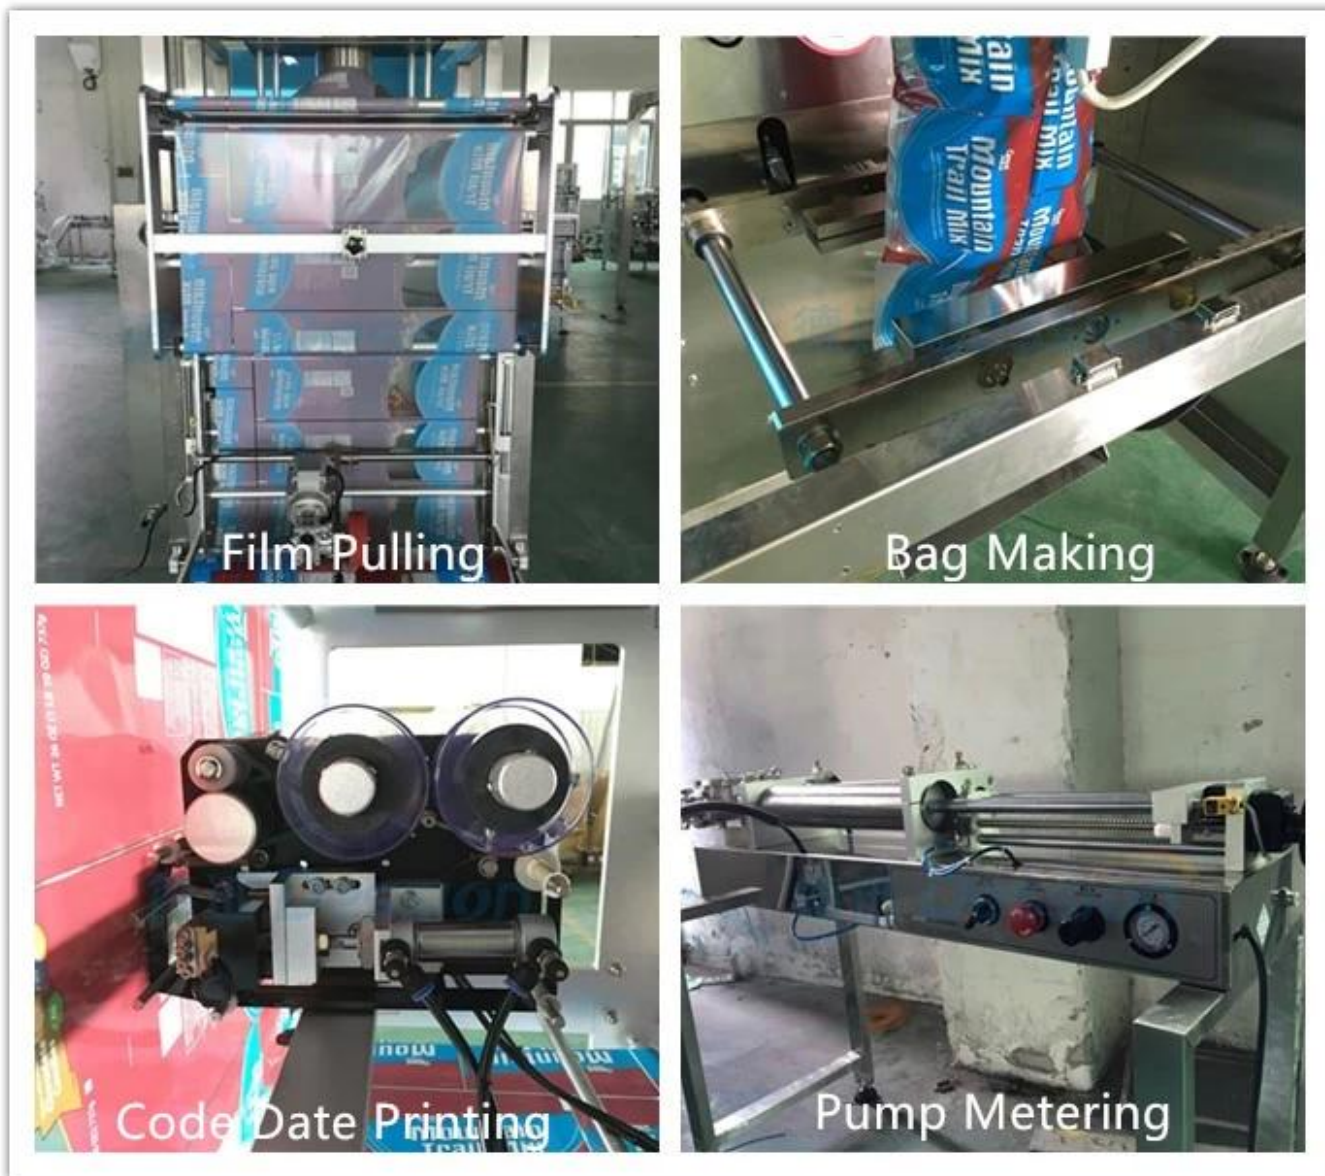

3	Control PLC, rendimiento estable, se puede actualizar
4	Trazado fotoeléctrico del color de los ojos de alta sensibilidad, entrada numérica de la posición de sellado de corte para mayor precisión.
5	El envasado automático más sencillo puede alcanzar una alta velocidad.
6	El dispositivo de sellado alternativo permite un sellado más firme y sin pérdida de película.
7	Con un mezclador de polvo y líquido, se puede empaquetar según sea necesario mezclar polvo y líquido.

Fotos de la máquina

Vista frontal

Vista lateral

Vista trasera

Mezclador

Detalles

Precio de la máquina empacadora de blister de mermelada de 1 litro con muescas de desgarrado especiales

Adecuado para detergentes para ropa, detergentes, rellenos, salsas, reactivos, emulsiones de pesticidas, colorantes, pigmentos, líquidos, lechadas, pastas, rellenos, como agua, aceite, especias, ketchup, champú, ampollas de mermelada, etc.

Envío:

Una vez recibido el pago, la fecha de entrega será de 15 a 30 días hábiles.

Por aire, por mar o por expreso (DHL, etc.)

COMPANY PROFILE

DESSION is a modern packaging equipment solution provider integrating R&D, production and sales. Since the establishment of the company, with the continuous exploration, research and application of advanced technology, the company's development has begun Scale, with an innovative team of professional and technical personnel, engineers, sales and after-sales service personnel, has successfully developed a number of series of packaging machinery and related equipment, widely it is used in food, medical supplies, hotel supplies, daily necessities, hardware accessories, cultural and sports goods, toys and other products that require flexible packaging. With advanced engineering design technology and high-quality equipment system, the equipment is out The mouth has reached the Middle East, Southeast Asia, Europe, America, South Africa and other countries and regions, and has been well received by users all over the world.