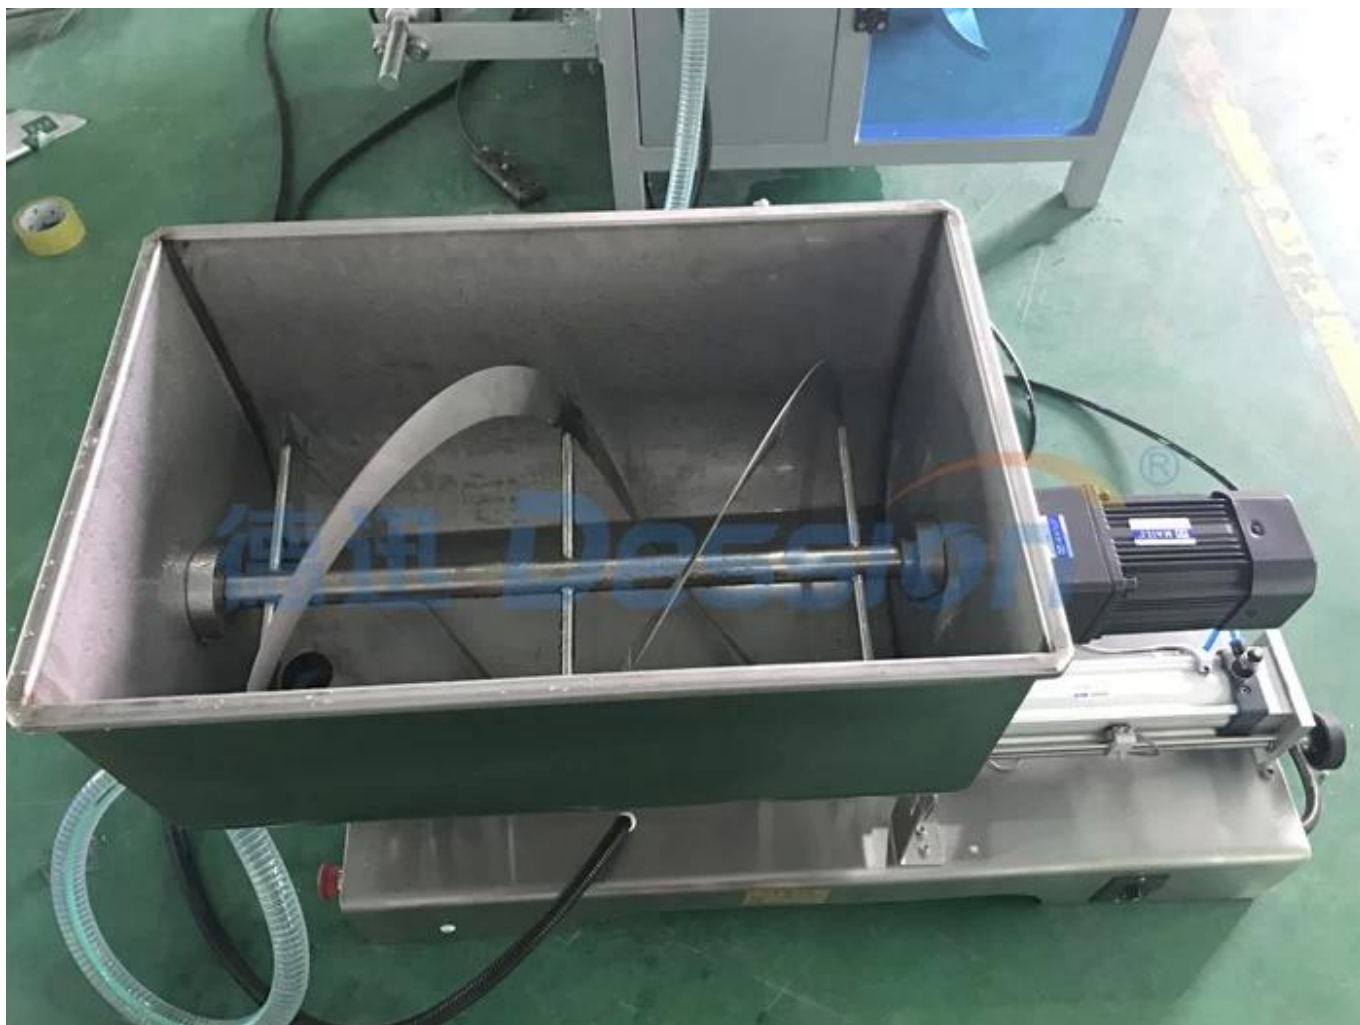

EmpAquetadora de margarina de manteca de karité de llenado automático

Función y característica

1	Controlador de computadora, inversor avanzado
2	Sistema servo que hace que la alta velocidad de empaque funcione de manera estable;
3	Control PLC, rendimiento estable, se puede actualizar
4	Trazado de color de oios fotoeléctrico de alta sensibilidad, entrada numérica de la posición de sellado de corte para mayor precisión
5	El envasado automático más simple puede alcanzar una alta velocidad.
6	El dispositivo de sellado alternativo permite un sellado más firme y sin pérdida de película.
7	Con mezclador de polvo y líquido, se puede empacar para que el artículo necesite mezclar polvo y líquido.

Machi Fotos de ne

Vista frontal

Vista lateral

Vista trasera

Mezclador

Detalles

Precio de la máquina empacadora de blister de mermelada de 1L con muescas de rasgado especiales A aplicaciones

Adecuado para detergente para ropa, detergente, relleno, salsas, reactivo, emulsión de pesticidas, tintes, pigmentos, líquidos, lodos, pastas, rellenos, como agua, aceite, especias, ketchup, champú, ampollas de mermelada, etc.