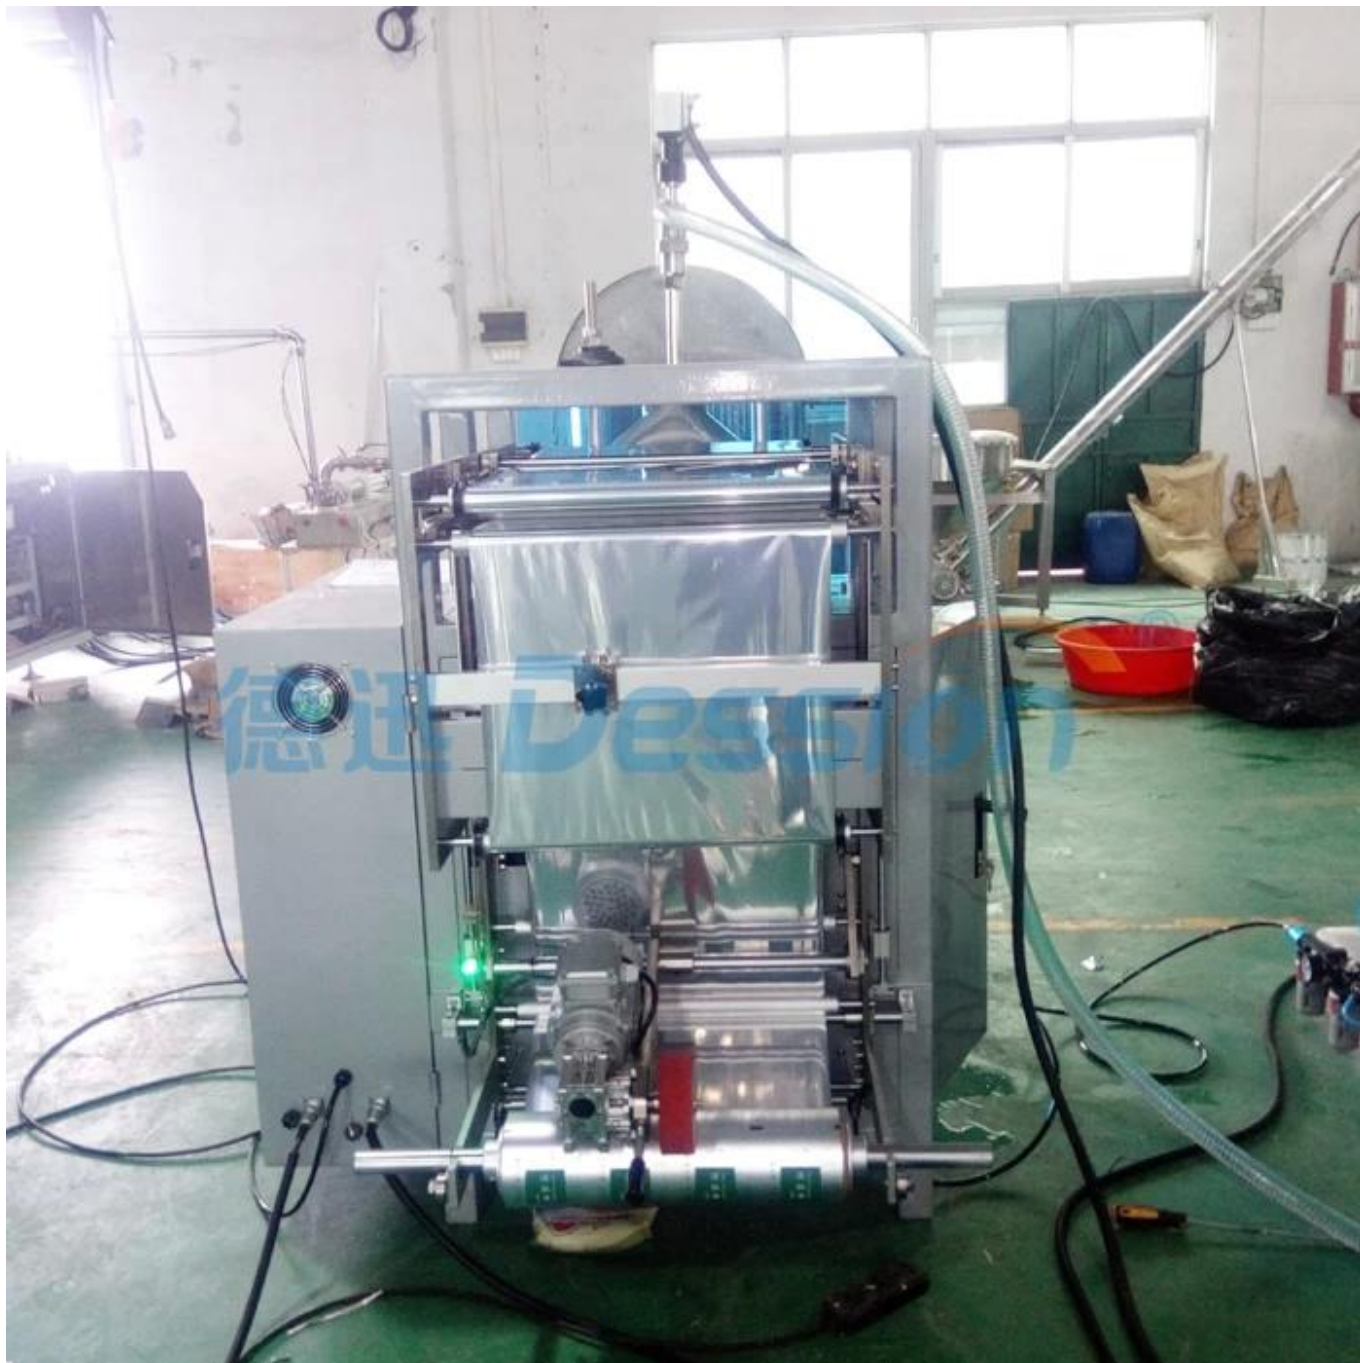

EmpAquetadora de margarina de manteca de karité de llenado automático

Función y característica

1	Controlador de computadora, inversor avanzado
2	Sistema servo que hace que la alta velocidad de empaque funcione de manera estable;
3	Control PLC, rendimiento estable, se puede actualizar
4	Trazado de color de oios fotoeléctrico de alta sensibilidad, entrada numérica de la posición de sellado de corte para mayor precisión
5	El envasado automático más simple puede alcanzar una alta velocidad.
6	El dispositivo de sellado alternativo permite un sellado más firme y sin pérdida de película.
7	Con mezclador de polvo y líquido, se puede empacar para que el artículo necesite mezclar polvo y líquido.

Machi Fotos de ne

Vista frontal

Vista lateral

Vista trasera

Mezclador

Detalles

Precio de la máquina empacadora de blister de mermelada de 1L con muescas de rasgado especiales A aplicaciones

Adecuado para detergente para ropa, detergente, relleno, salsas, reactivo, emulsión de pesticidas, tintes, pigmentos, líquidos, lodos, pastas, rellenos, como agua, aceite, especias, ketchup, champú, ampollas de mermelada, etc.