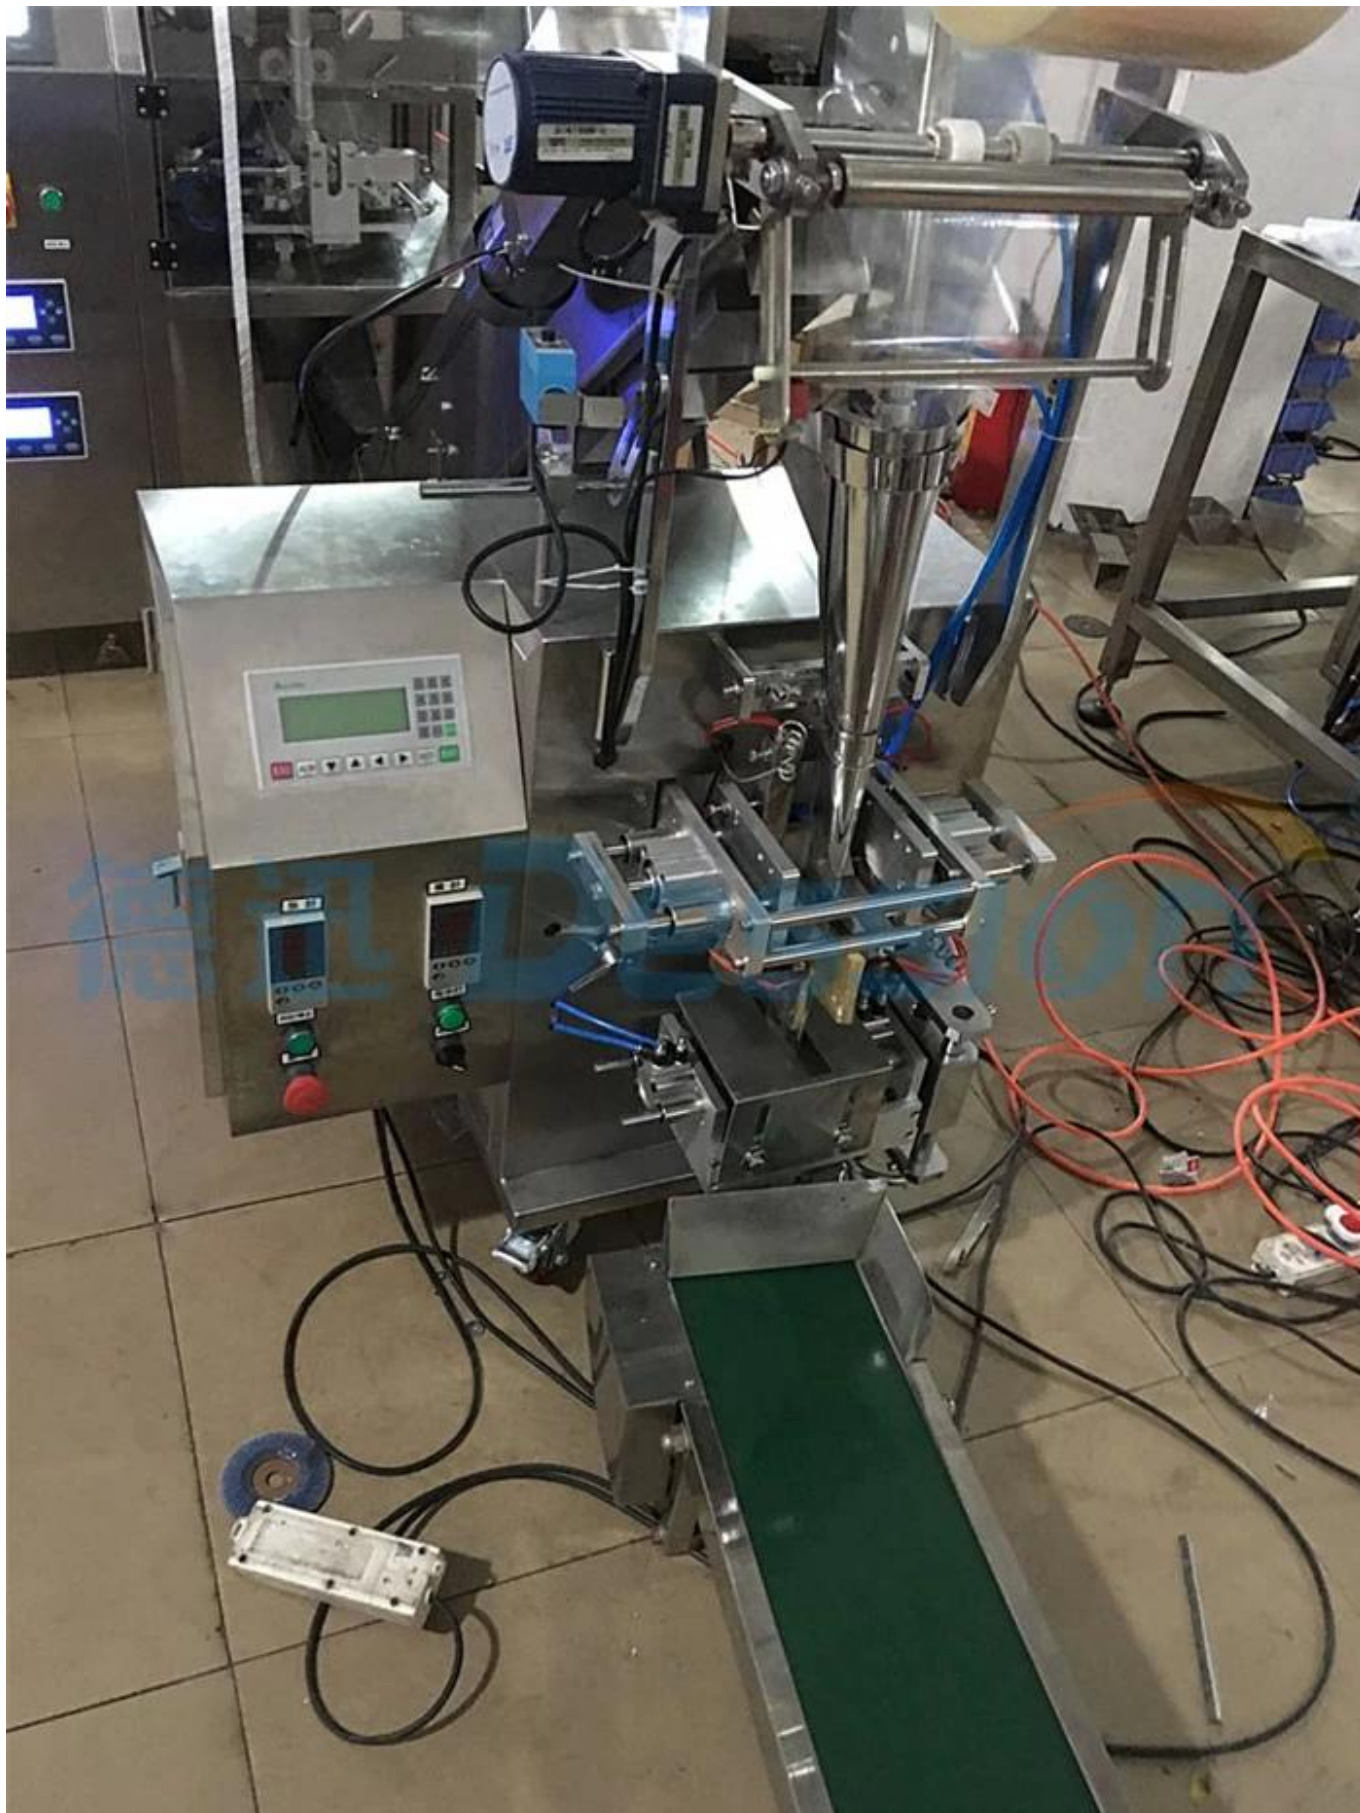

EmpAquetadora automática de té y máquina de sellado de paquetes de té con bolsa triangular

Función y Características

1	El material de empaque de la máquina para fabricar bolsas triangulares es nailon, material de tela no tejida importado de Japón, que no es tóxico, no contiene bacterias, es resistente al calor y cumple con nuestro estándar nacional de inspección de seguridad.
2	Será bien probado en nuestra fábrica y embalado muy bien, su cliente puede usarlo cuando reciba la máquina, no es necesario ensamblarlo
3	La máquina utiliza un método de sellado único: ultrasónico.
4	Puede sellar herméticamente, con seguridad, reducir el ancho del borde adicional, evitando cualquier desperdicio de material de embalaje.

Detalles de la máquina

Vista de la máquina de embalaje interior

Máquina empacadora de bolsas externas

Detalles

Empaquetadora automática de té y máquina de sellado de paquetes de té con bolsa triangular A aplicación