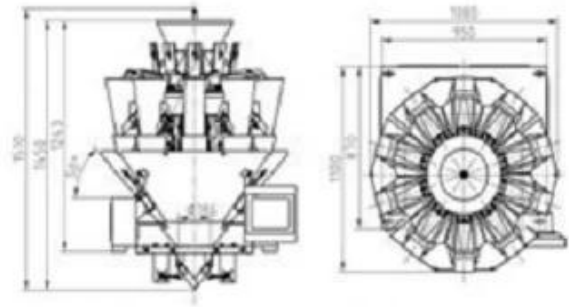

Multi-mouth Feeder Weigher

Bola de carne bolsa de embalaje vertical máquina de llenado con pesaje comprobar aplicaciones

Conveniente para la medida de la precisión del hihg y el objeccts a granel de empaquetado frágil, por ejemplo: caramelo, alimento soplado, arroz curruscante, frío de la fruta, dulces, pistacho, rebanadas de la manzana, bolas de masa hervida, bola del arroz, chocolate, harware, barbilla, cubos de Bree, samosa