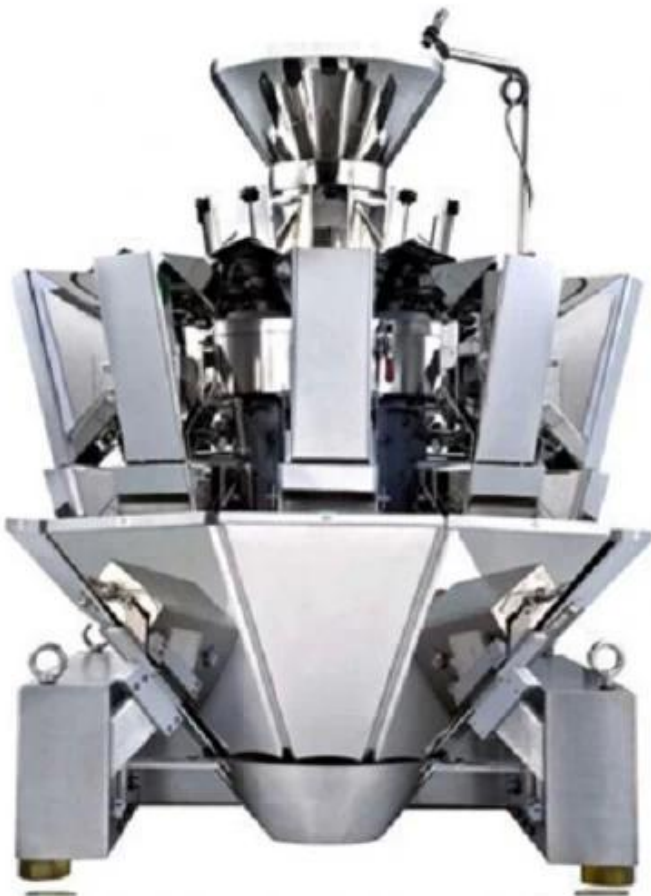

# Carne BLL bolsa de envasado vertical máquina de llenado con control de pesaje

**Using our machine total cost around=\$106,277**

**embalando la máquina de rellenar, empaquetadora de la bolsa, máquina de embalaje vertical que pesa las cabezas función y característica**

## Bola de carne bolsa de embalaje vertical máquina de llenado con pesaje comprobar aplicaciones

Conveniente para la medida de la precisión del hihg y el objeccts a granel de empaquetado frágil, por ejemplo: caramelo, alimento soplado, arroz curruscante, frío de la fruta, dulces, pistacho, rebanadas de la manzana, bolas de masa hervida, bola del arroz, chocolate, harware, barbilla, cubos de Bree, samosa

## Machine Packing Process

10 Weighing Heand

Main Machine

Z Elevator

Wapping the Machine

And Put into Wooden Case

**Bola de carne bolsa de la máquina de llenado de embalaje vertical con control de pesaje**