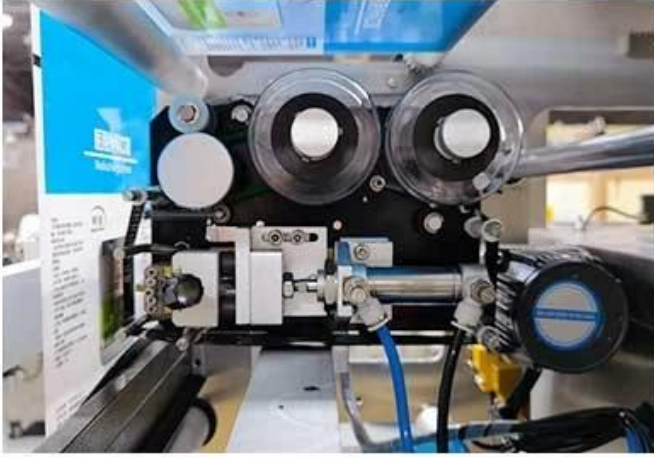

Máquina de envasado de múltiples filas de champú de fábrica de China

德迅 *Dession*®

[Imágenes detalladas](#)

Contact us 

[Solicitud](#)

Ventajas del producto

- 1 Certificación CE: La máquina ha obtenido la certificación CE, lo que indica que cumple con los estándares de seguridad y calidad establecidos por la Unión Europea.
- 2 Versatilidad: La máquina puede empaquetar una variedad de materiales, incluyendo pasta de tabaco para shisha, pasta de tabaco para shisha árabe y pasta de tabaco para shisha de Turquía, lo que la convierte en una opción ideal para fabricantes con diversas líneas de productos.
- 3 Duradero y de bajo mantenimiento: la máquina empacadora vertical de tabaco Shisha está hecha de materiales de alta calidad, lo que garantiza su durabilidad y reduce los costos de mantenimiento.
- 4 Envases personalizables: la máquina puede producir bolsas de diferentes tamaños, que van desde 20 g hasta 500 g, y cortarlas en varias formas, brindando flexibilidad a los fabricantes para satisfacer las necesidades de sus clientes.

5 Interfaz fácil de usar: la máquina empacadora vertical de tabaco Shisha está diseñada con una interfaz fácil de usar que facilita la operación y el control del proceso de empaque.

6 Alta eficiencia: la máquina empacadora vertical de tabaco Shisha está diseñada para empaquetar tabaco shisha a un ritmo rápido, lo que puede aumentar significativamente la eficiencia de producción y reducir los costos de mano de obra.