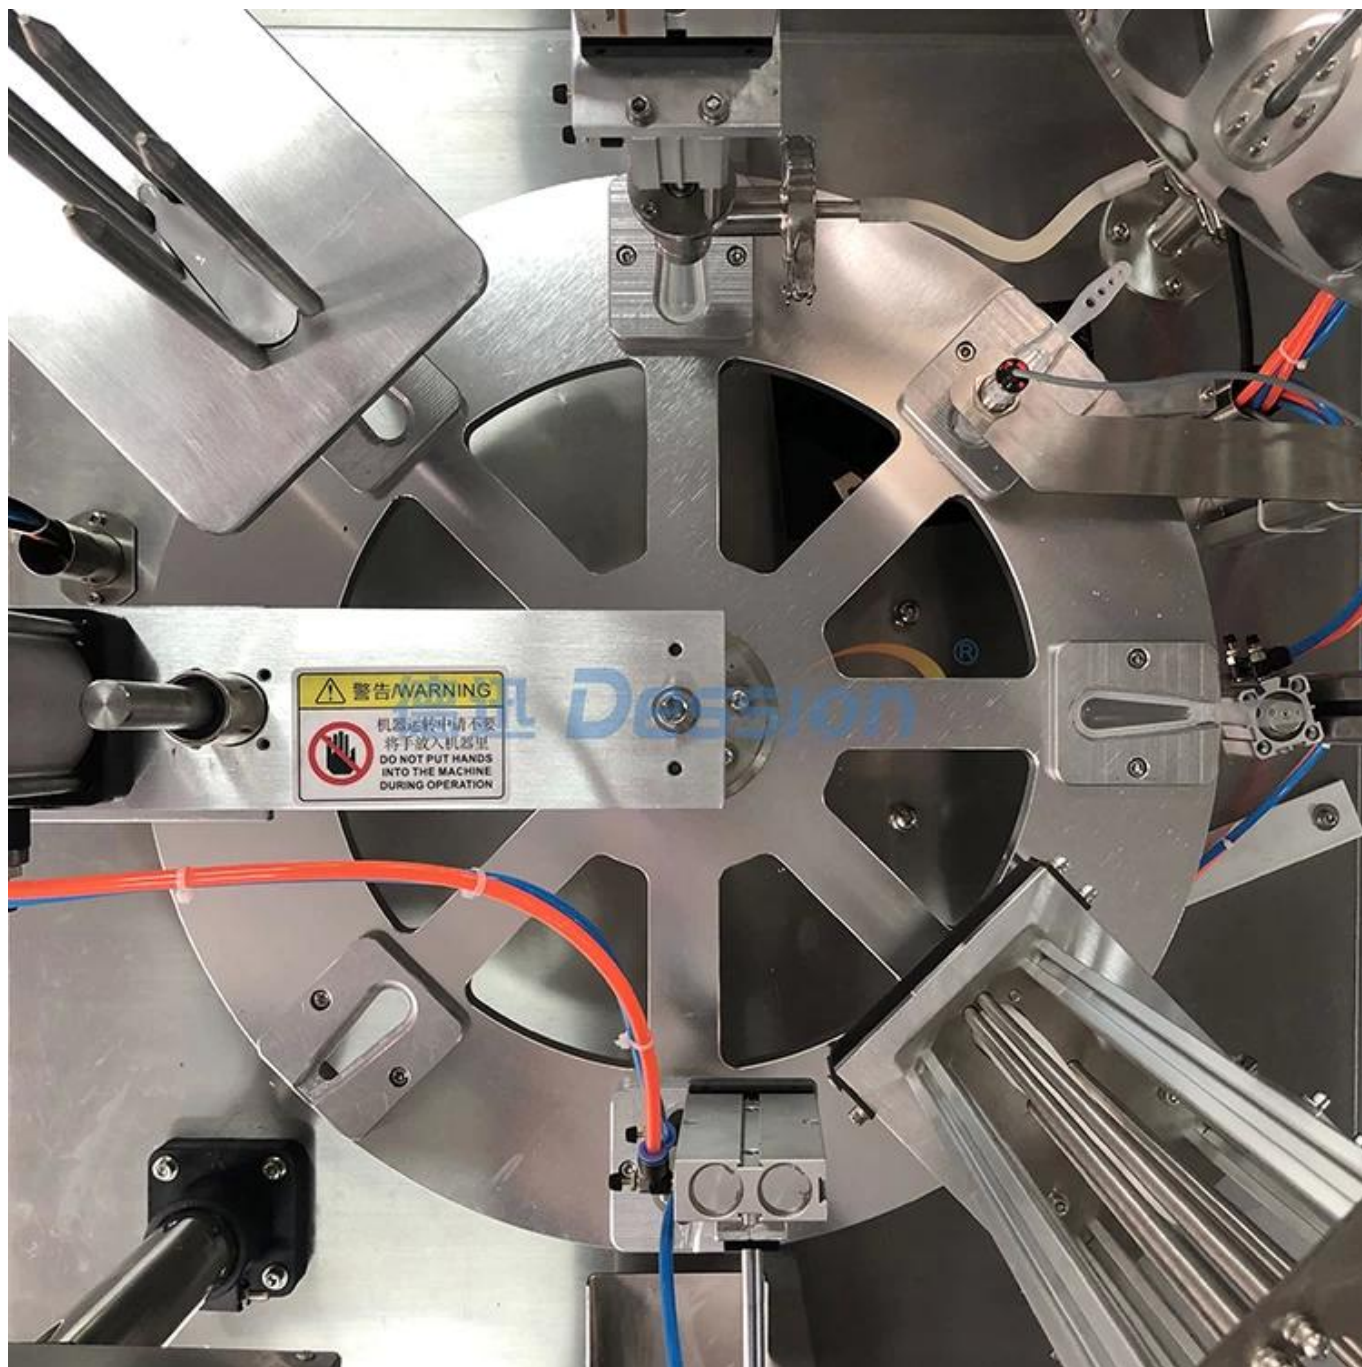

China Dession 7g 10g Cuchara de miel Llenadora y selladora con sistema de alimentación automático

德迅 Dession®

Parámetro de la máquina:

Capacidad:	400-600 piezas/hora
Tamaño de la cuchara:	7g 10g 12g
Máquina material:	304 inoxidable acero
Máquina Talla:	1100*1100*1400mm
Máquina peso:	350KG
Aire presión:	0.6-0.8Mpa
Energía:	220V 50/60 Hz 2.4KW

Máquina Imagen:

tocadiscos de trabajo

dispositivo de caída

Tolva y calentador dispositivo de agitación

Dispositivo de llenado

Dispositivo de sellado de láminas

Producto terminado

Strong technical team