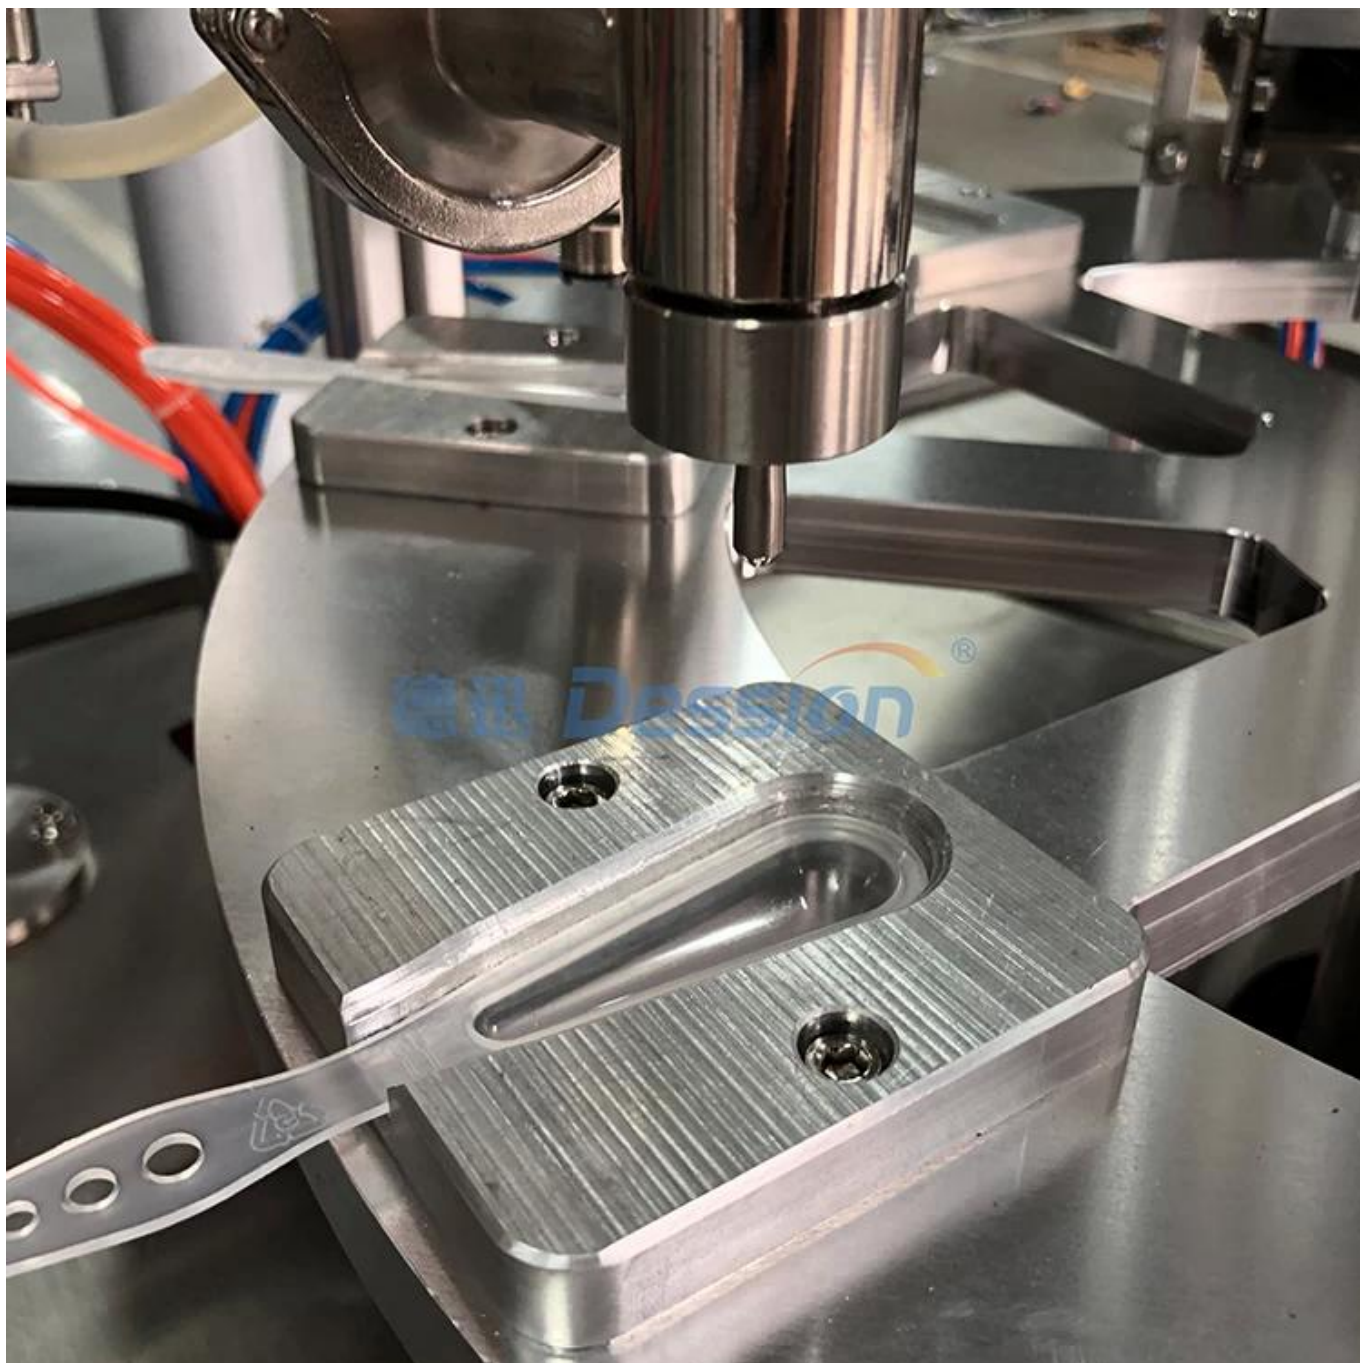

China Dession 7g 10g Cuchara de miel Llenadora y selladora con sistema de alimentación automático

德迅 Dession®

Parámetro de la máquina:

Capacidad:	400-600 piezas/hora
Tamaño de la cuchara:	7g 10g 12g
Máquina material:	304 inoxidable acero
Máquina Talla:	1100*1100*1400mm
Máquina peso:	350KG
Aire presión:	0.6-0.8Mpa
Energía:	220V 50/60 Hz 2.4KW

Máquina Imagen:

tocadiscos de trabajo

dispositivo de caída

Tolva y calentador dispositivo de agitación

Dispositivo de llenado

Dispositivo de sellado de láminas

Producto terminado

Strong technical team