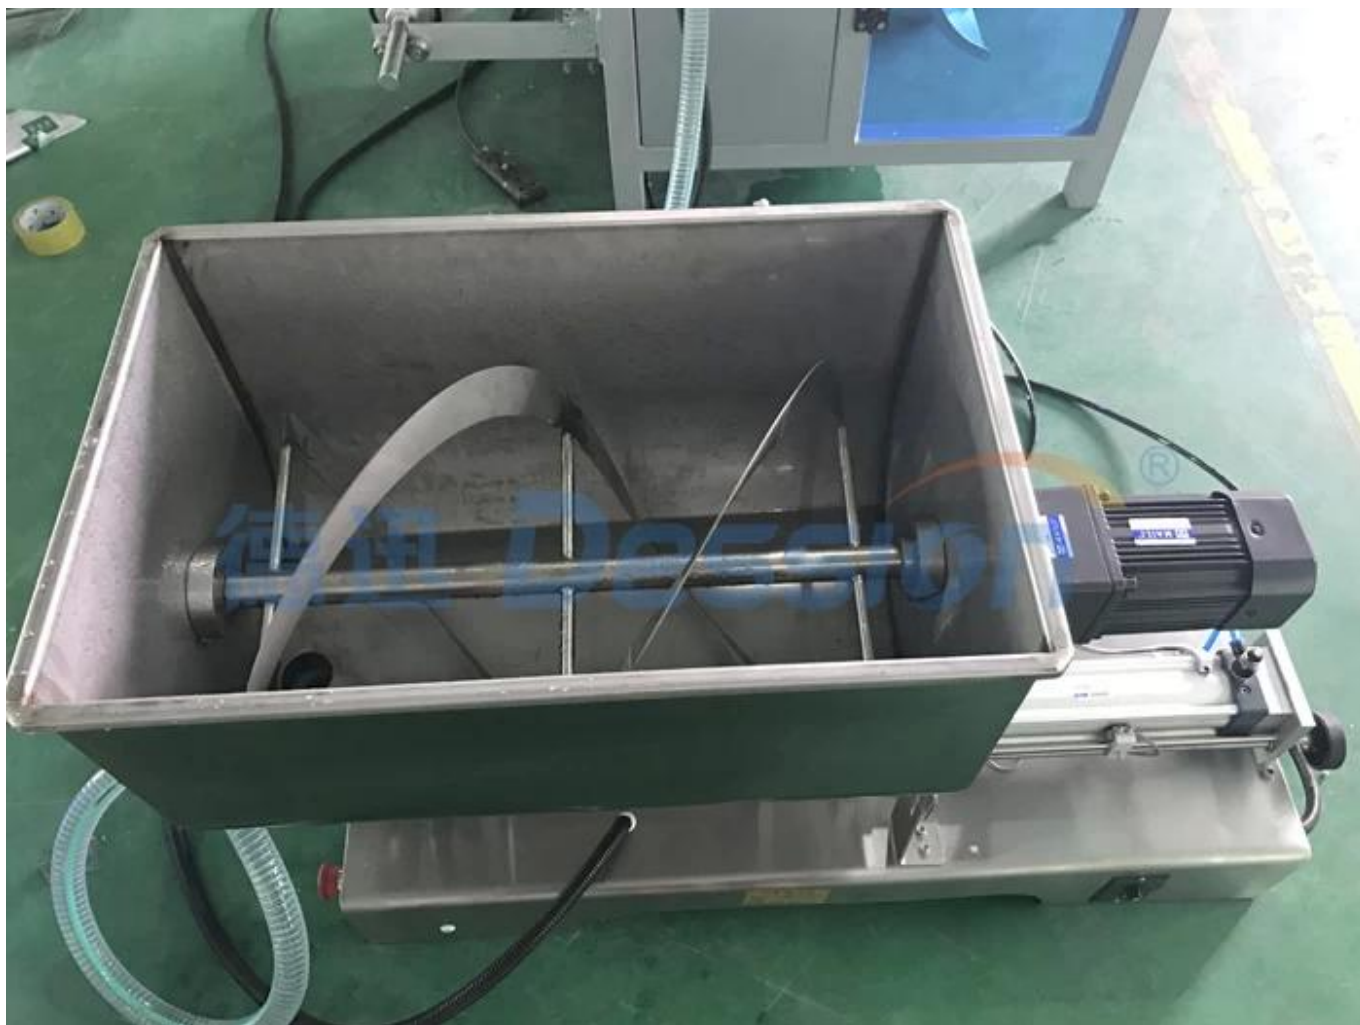

Vista trasera

Film Pulling

Bag Making

Mezclador