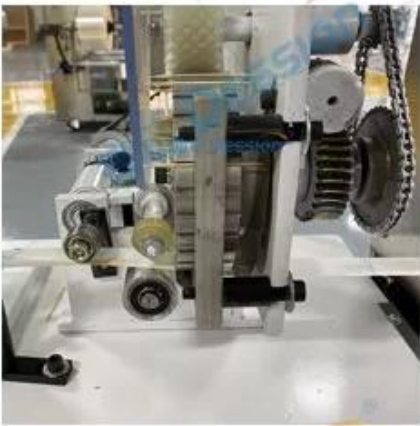

### Productor una descripción

Esta máquina se utiliza para empaquetar palillos de dientes con papel automáticamente, la velocidad se controla mediante un inversor de frecuencia que alimenta los palillos, corta, sella y cuenta automáticamente, además de alta frecuencia. También ha adoptado la impresión con tinta de caracteres al agua mediante placa flexográfica y es capaz de imprimir dos colores en dos caras. La longitud del palillo depende de los requisitos del cliente.

### Imágenes del dispositivo:

Film holder

Ink tank

Glue box

Toothpick precision positioning device

Bag sealing device

Finished product

## Característica

- 1□ Con dispositivo de impresión a 2 colores.
- 2□ Cuando la máquina no se puede operar, la parada automática puede funcionar para detenerla y operarla.
- 3□Conteo automático preciso, parada temporal, dispositivo de retorno a cero.
- 4□ La impresión, el llenado y el embalaje se realizarán al mismo tiempo. Sólo se requiere un operador f .
- 5□ Cambio de velocidad variable para empaquetar y se puede ajustar libremente.