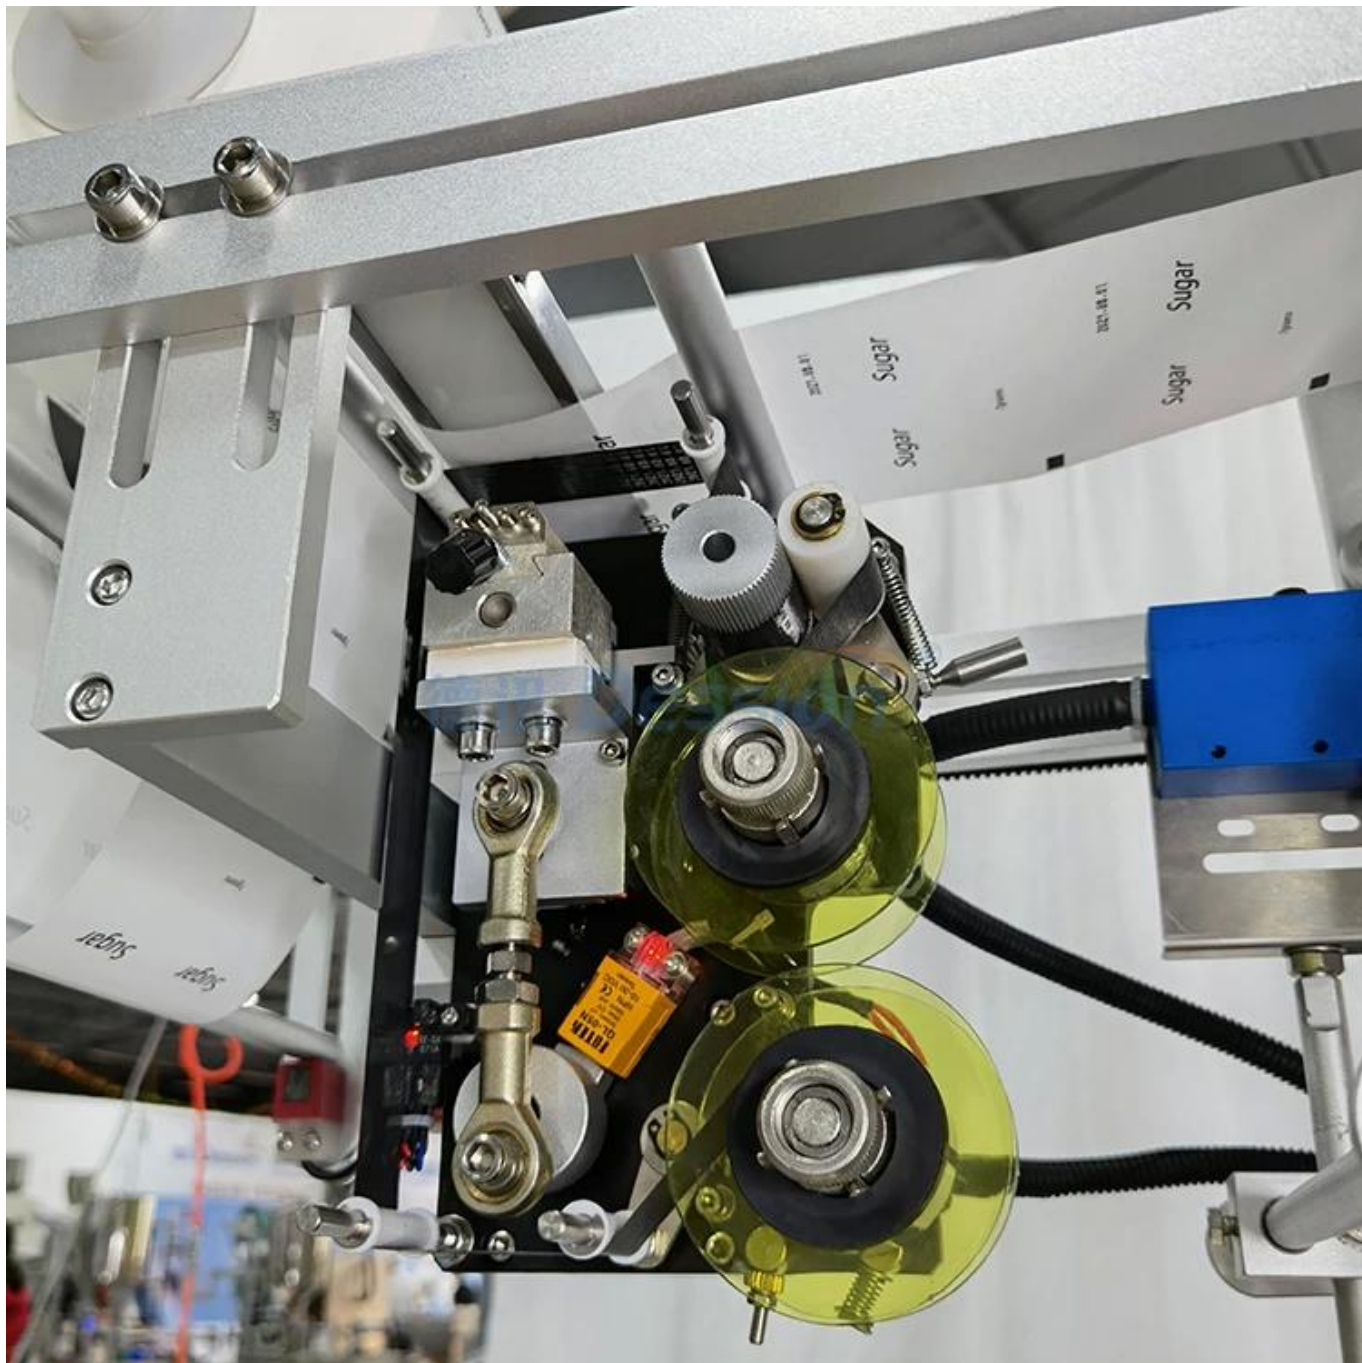

Empaquetadora de bolsitas de azúcar de alta velocidad de 80-100 bolsas/min Máquina empacadora de bolsitas de sal

德迅 *Dession*®

Imágenes del dispositivo:

portapeliculas

Tolva y vaso medidor

impresora de fecha

I/O page

WEIN

pantalla táctil

una muestra

Características de la máquina

- 1. Todo el trabajo de fabricación, medición, llenado, sellado, corte y conteo de bolsas se puede realizar automáticamente, al mismo tiempo, también se puede realizar según la solicitud del cliente con la impresión del número de lote y otras funciones.**
- 2. Operación de pantalla táctil, control PLC, motor paso a paso para controlar la longitud de la bolsa, rendimiento estable, fácil de ajustar y detección precisa.**
- 3. Elija el controlador de temperatura inteligente y el control PID para garantizar que el rango de error de la temperatura que se controla sea dentro de 1 °C porcentaje.**

Envío:

Una vez recibido el pago, la fecha de entrega será de 15 a 30 días hábiles.
Por aire, mar o expreso (DHL, etc.)

COMPANY PROFILE

DESSION is a modern packaging equipment solution provider integrating R&D, production and sales. Since the establishment of the company, with the continuous exploration, research and application of advanced technology, the company's development has begun Scale, with an innovative team of professional and technical personnel, engineers, sales and after-sales service personnel, has successfully developed a number of series of packaging machinery and related equipment, widely it is used in food, medical supplies, hotel supplies, daily necessities, hardware accessories, cultural and sports goods, toys and other products that require flexible packaging. With advanced engineering design technology and high-quality equipment system, the equipment is out The mouth has reached the Middle East, Southeast Asia, Europe, America, South Africa and other countries and regions, and has been well received by users all over the world.