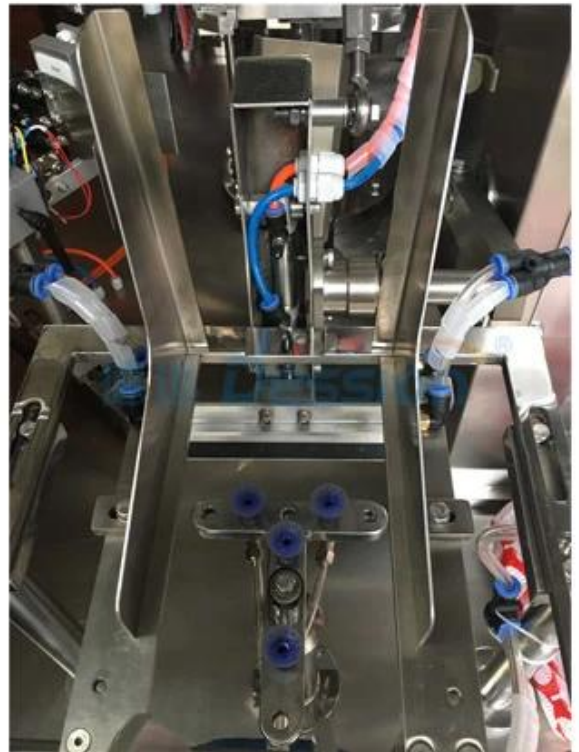

necesita un video para la máquina de envasado de bolsas de pie (doypack) completamente automática con cabezales de pesaje múltiples, doypack

Máquina de llenado de bolsas, por favor contácteme, información como en la página de abajo.

Empaquetadora completamente automática de bolsa de pie (doypack) con cabezales de pesaje múltiple, máquina de llenado de bolsas doypack

Máquina Función y característica

1	El control PLC Mitsubishi de lapón, con sistema de interfaz de pantalla táctil, operación fácil, operación conveniente, velocidad variable.
2	Velocidad de embalaje: 12-18 bolsas/min para bolsas sin cremallera o ziplock preabierto, 6-8 bolsas/min para bolsas con ziplock
3	Nuevo diseño, apariencia hermosa, la estructura es más razonable, tecnología más avanzada
4	La parte de la cremallera a la parte superior de la bolsa debe tener al menos 30 mm, o la cremallera no se puede abrir
5	El ancho del ouch con la cremallera cerrada debe ser de al menos 130 mm. o el dispositivo de la cremallera tocará los 2 cilindros de aire pequeños y la cremallera no se podrá abrir

Machi Fotos de ne

Empaquetadora completamente automática de bolsa de pie (doypack) con cabezales de pesaje múltiples, máquina de llenado de bolsas doypack
Aplicaciones

Adecuado para la medición de alta precisión y objetos a granel de embalaje frágiles, tales como: alimentos inflados, arroz crujiente, frita frita, dulces, pistacho, rodajas de manzana, albóndigas, bolas de arroz, chocolate, hardware