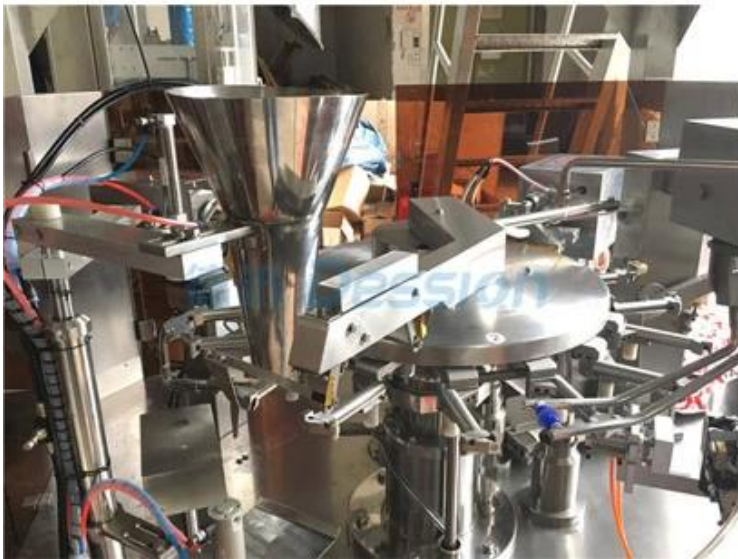

necesita un video para la máquina de envasado de bolsas de pie (doypack) completamente automática con cabezales de pesaje múltiples, doypack

Máquina de llenado de bolsas, por favor contácteme, información como en la página de abajo.

Empaquetadora completamente automática de bolsa de pie (doypack) con cabezales de pesaje múltiple, máquina de llenado de bolsas doypack

Máquina Función y característica

1	El control PLC Mitsubishi de lapón, con sistema de interfaz de pantalla táctil, operación fácil, operación conveniente, velocidad variable.
2	Velocidad de embalaje: 12-18 bolsas/min para bolsas sin cremallera o ziplock preabierto, 6-8 bolsas/min para bolsas con ziplock
3	Nuevo diseño, apariencia hermosa, la estructura es más razonable, tecnología más avanzada
4	La parte de la cremallera a la parte superior de la bolsa debe tener al menos 30 mm, o la cremallera no se puede abrir
5	El ancho del ouch con la cremallera cerrada debe ser de al menos 130 mm. o el dispositivo de la cremallera tocará los 2 cilindros de aire pequeños y la cremallera no se podrá abrir

Machi Fotos de ne

Empaquetadora completamente automática de bolsa de pie (doypack) con cabezales de pesaje múltiples, máquina de llenado de bolsas doypack
Aplicaciones

Adecuado para la medición de alta precisión y objetos a granel de embalaje frágiles, tales como: alimentos inflados, arroz crujiente, frita frita, dulces, pistacho, rodajas de manzana, albóndigas, bolas de arroz, chocolate, hardware

Sobre nuestro precio

Foshan Dession Packaging Machinery Co., Ltd fabrica principalmente máquinas empacadoras de almohadillas y envasadoras automáticas verticales.

Los precios de los equipos varían según el tipo de máquinas (el tipo depende del tamaño y la propiedad de producto del cliente) y los requisitos específicos del cliente para la máquina (completa o parcial acero inoxidable del equipo).