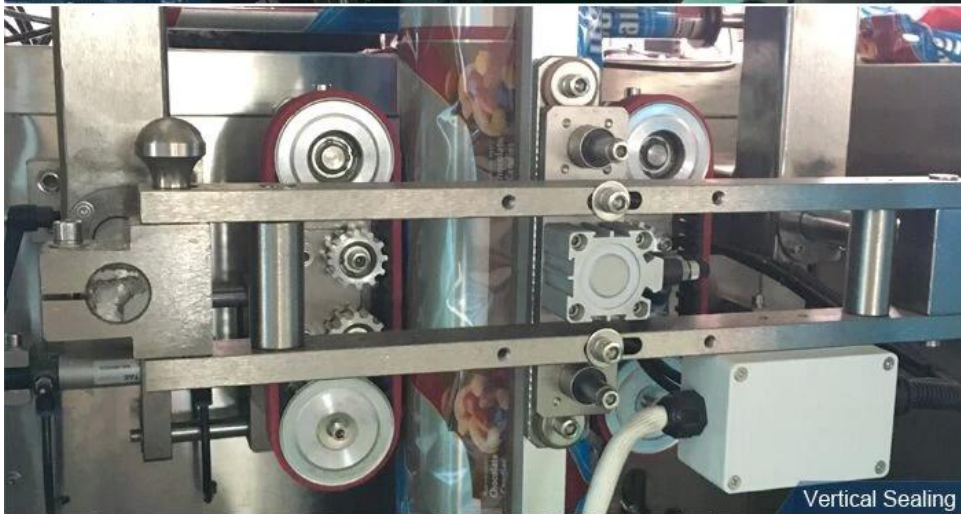

Precio de IA empaquetadora de curry en polvo de cacao en polvo de harina de maíz completamente automática

1	Nuestra máquina es muy fácil de operar Tenemos manuales en inglés y también videos de funcionamiento para la nueva persona que utilizará nuestra máquina.
2	Será bien probado En nuestra fábrica y muy bien embalado, su cliente puede usarlo cuando reciba la máquina, sin necesidad de ensamblar.
3	Sistema de fabricación de bolsas con tecnología de subdivisión de motor paso a paso, alta precisión y error inferior a 0,5 mm
4	Equipo de codificación opcional y con 1 a 3 líneas para número de lote y fecha de vencimiento.
5	La fabricación de bolsas, el llenado, el sellado, el corte, el conteo y el prensado térmico del número de lote se pueden lograr de forma automática y directa.
6	Puede empacar diferentes gramos de polvo.

Detalles de la máquina Vista completa

same 304# stainless steel material, Our Dession,
offer you 360 different surface treatment

Ribbon Date Printer

Screw Measuring

Vertical Sealing

Sealing & Cutting

Proceso de trabajo

máquina de rellenar llena del embalaje del polvo de la proteína del acero inoxidable de 300g 600g A aplicación

Adecuado para el envasado de suministros médicos, alimentos, ferretería y otras partículas a granel, como harina, sal, café en polvo, leche en polvo, matcha en polvo, especias en polvo, pimienta en polvo, helado, proteína en polvo, etc.