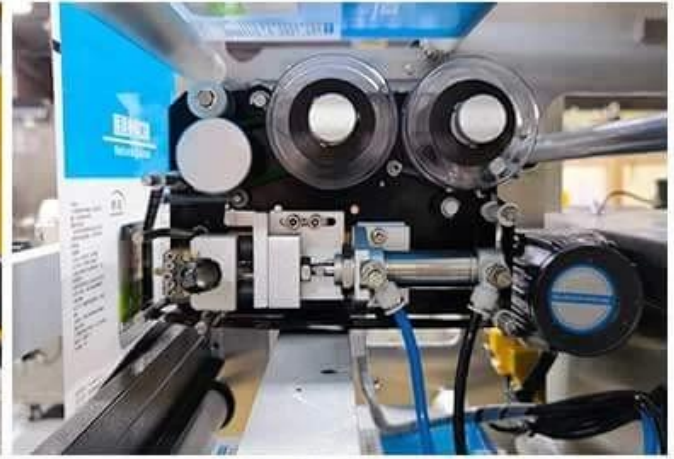

# Empaquetadora de tabaco Shisha de alta precisión para una producción eficiente

德迅 *Dession*

Imágenes detalladas

**Contact us** 

**Solicitud**

## Ventajas del producto

**Alta eficiencia:** la máquina empacadora vertical de tabaco shisha está diseñada para empacar tabaco shisha a un ritmo rápido, lo que puede aumentar significativamente la eficiencia de producción y reducir los costos de mano de obra.

**Precisión:** la máquina está equipada con celdas de carga de alta precisión y sistemas de control digital, lo que garantiza un pesaje y envasado precisos del tabaco de shisha.

**Versatilidad:** la máquina puede envasar una variedad de materiales, que incluyen pasta de tabaco para shisha, pasta de tabaco para shisha árabe y pasta de tabaco para shisha de Turquía, lo que la convierte en una opción ideal para fabricantes con diversas líneas de productos.

**Interfaz fácil de usar:** la máquina empacadora vertical de tabaco Shisha está diseñada con una interfaz fácil de usar que facilita la operación y el control del proceso de empaque.

**Empaque personalizable:** la máquina puede producir bolsas de diferentes tamaños, desde 20 g hasta 500 g, y cortarlas en varias formas, brindando flexibilidad a los fabricantes para satisfacer las necesidades de sus clientes.