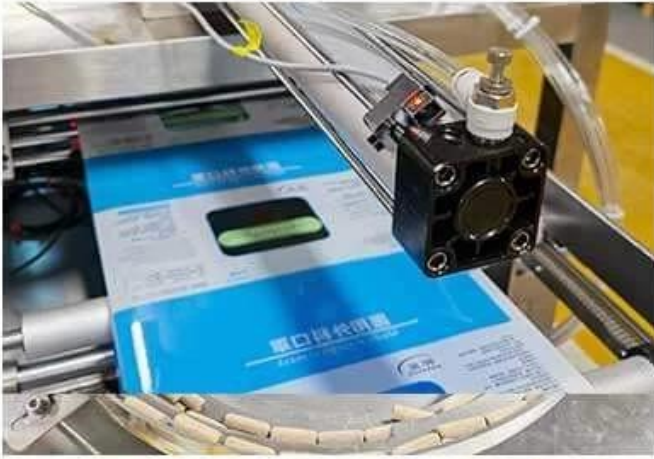

# Empaquetadora de tabaco Shisha de alta precisión para una producción eficiente

德迅 *Dession*

Imágenes detalladas

**Contact us** 

**Solicitud**

## Ventajas del producto

**Alta eficiencia:** la máquina empacadora vertical de tabaco shisha está diseñada para empacar tabaco shisha a un ritmo rápido, lo que puede aumentar significativamente la eficiencia de producción y reducir los costos de mano de obra.

**Precisión:** la máquina está equipada con celdas de carga de alta precisión y sistemas de control digital, lo que garantiza un pesaje y envasado precisos del tabaco de shisha.

**Versatilidad:** la máquina puede envasar una variedad de materiales, que incluyen pasta de tabaco para shisha, pasta de tabaco para shisha árabe y pasta de tabaco para shisha de Turquía, lo que la convierte en una opción ideal para fabricantes con diversas líneas de productos.

**Interfaz fácil de usar:** la máquina empacadora vertical de tabaco Shisha está diseñada con una interfaz fácil de usar que facilita la operación y el control del proceso de empaque.

**Empaque personalizable:** la máquina puede producir bolsas de diferentes tamaños, desde 20 g hasta 500 g, y cortarlas en varias formas, brindando flexibilidad a los fabricantes para satisfacer las necesidades de sus clientes.