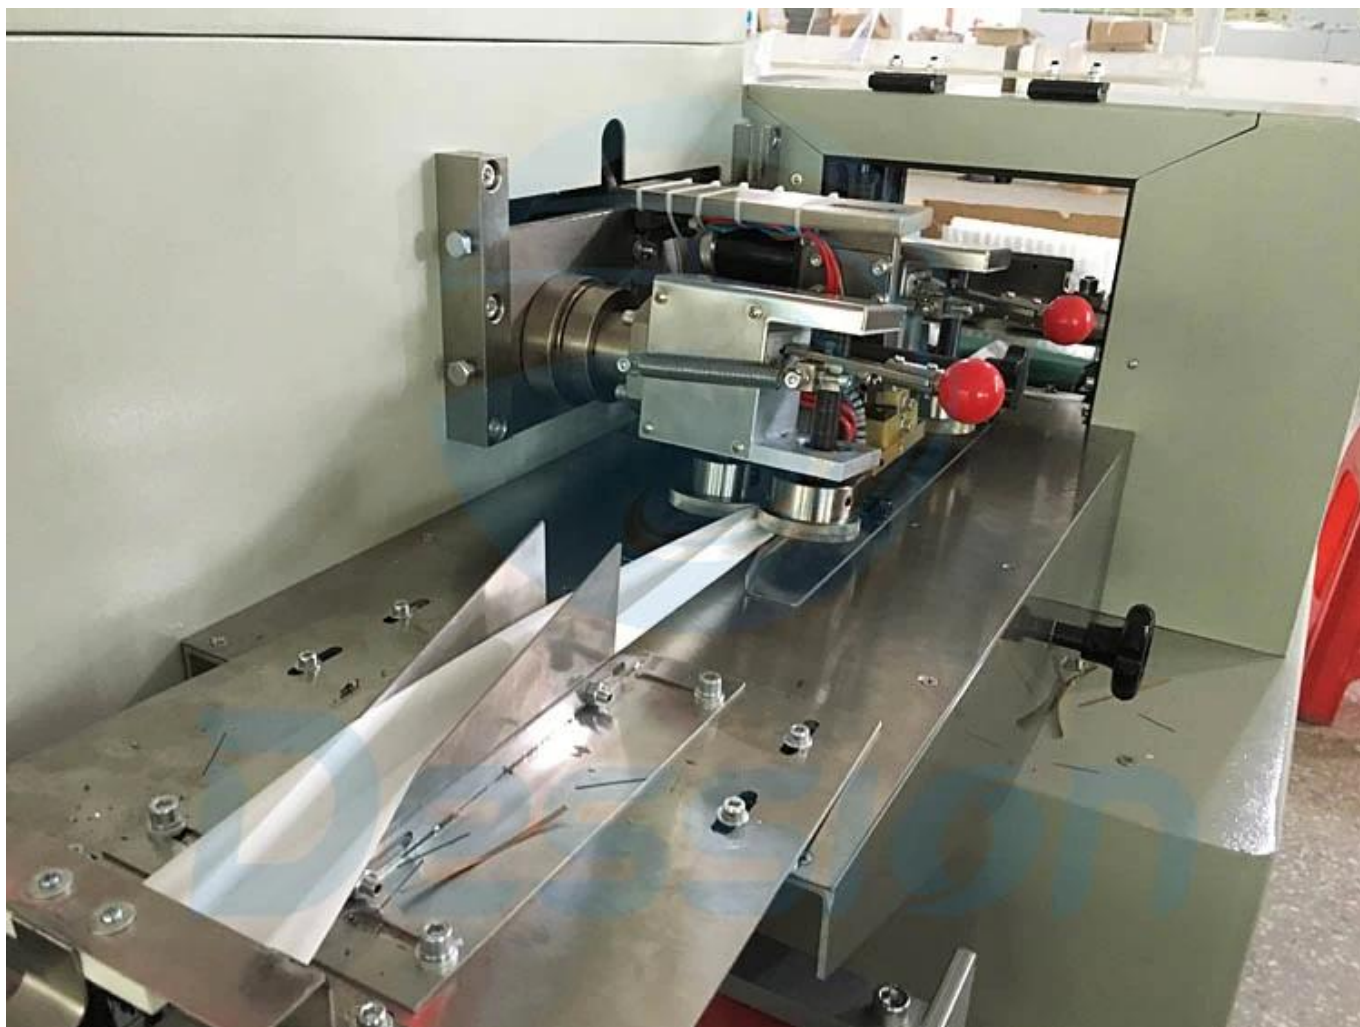

Ice Pop Bar Flow Wrapping Fabricante de maquinaria de embalaje

Función y características

| | |
|---|--|
| 1 | Los dobles inventores permiten el corte fácil y suave de bolsas/saquitos/bolsas. |
| 2 | Autodiagnóstico de fallas, visualización clara de fallas; función de parada posicionada, sin que se atasque la cuchilla ni se desperdicien materiales de embalaje. |
| 3 | Trazado de color de ojos fotoeléctrico de alta sensibilidad, entrada numérica de la posición de sellado de corte para mayor precisión. |
| 4 | El dispositivo de sellado alternativo permite un sellado más firme y reduce la pérdida de película |

Fotos detalladas

Pantalla táctil

Corte

Dispositivo de sellado

Precio de la máquina empacadora de flujo de barra Ice Pop en alta velocidad Solicitud

Embalaje de varios tipos de objetos como barra de helado, alimentos, dulces, bocadillos, toallitas húmedas, baquetas, alas de pollo , pan , mango seco, turrón y etc.