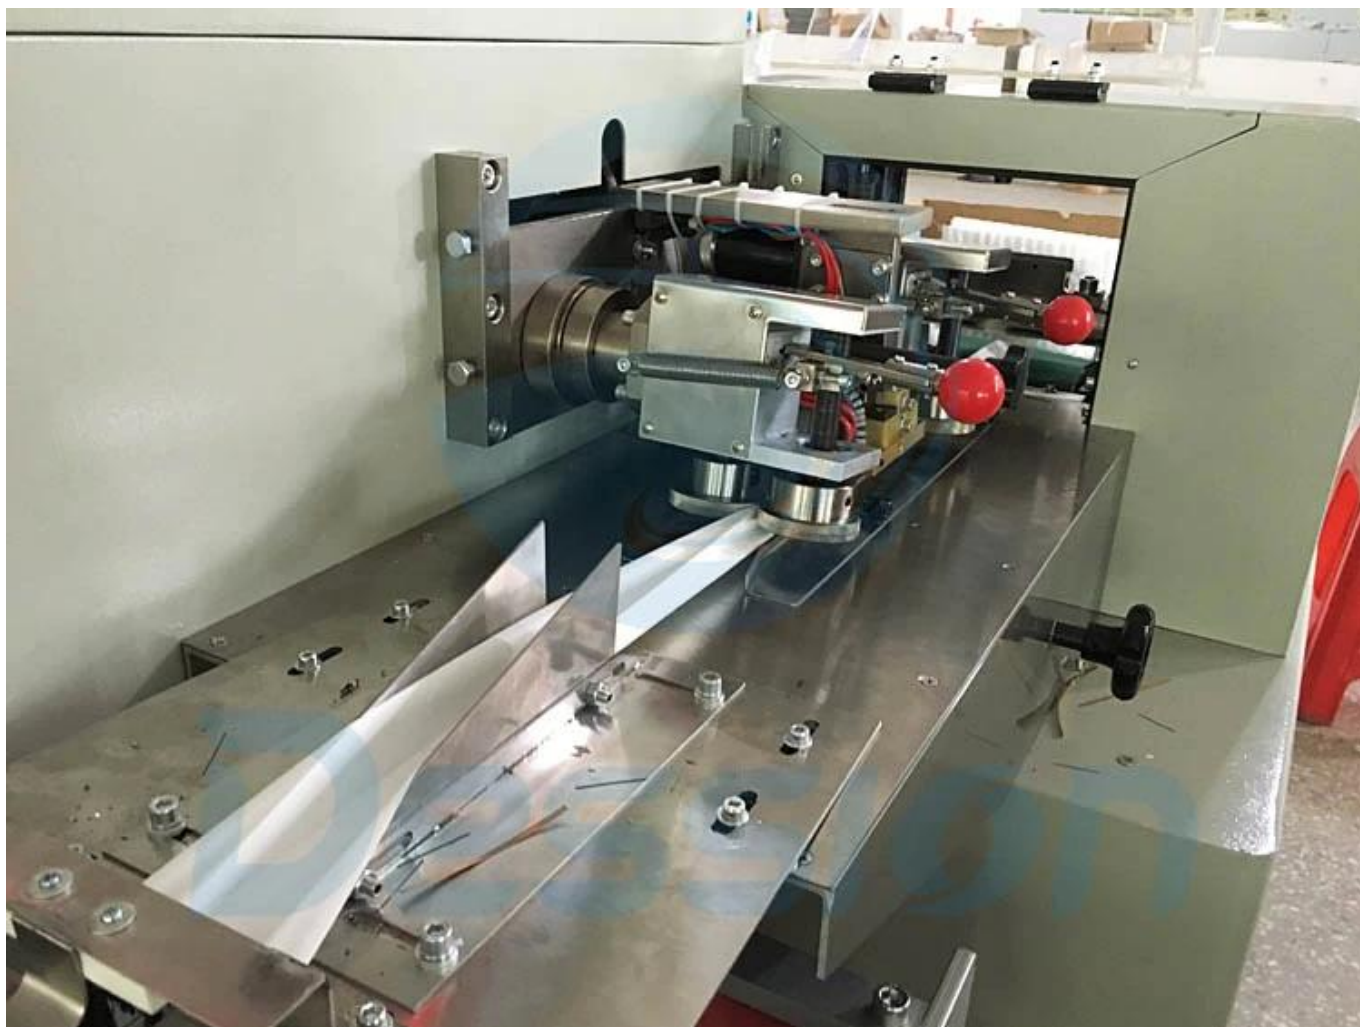

Ice Pop Bar Flow Wrapping Fabricante de maquinaria de embalaje

Función y características

1	Los dobles inventores permiten el corte fácil y suave de bolsas/saquitos/bolsas.
2	Autodiagnóstico de fallas, visualización clara de fallas; función de parada posicionada, sin que se atasque la cuchilla ni se desperdicien materiales de embalaje.
3	Trazado de color de ojos fotoeléctrico de alta sensibilidad, entrada numérica de la posición de sellado de corte para mayor precisión.
4	El dispositivo de sellado alternativo permite un sellado más firme y reduce la pérdida de película

Fotos detalladas

Pantalla táctil

Corte

Dispositivo de sellado

Precio de la máquina empacadora de flujo de barra Ice Pop en alta velocidad Solicitud

Embalaje de varios tipos de objetos como barra de helado, alimentos, dulces, bocadillos, toallitas húmedas, baquetas, alas de pollo , pan , mango seco, turrón y etc.