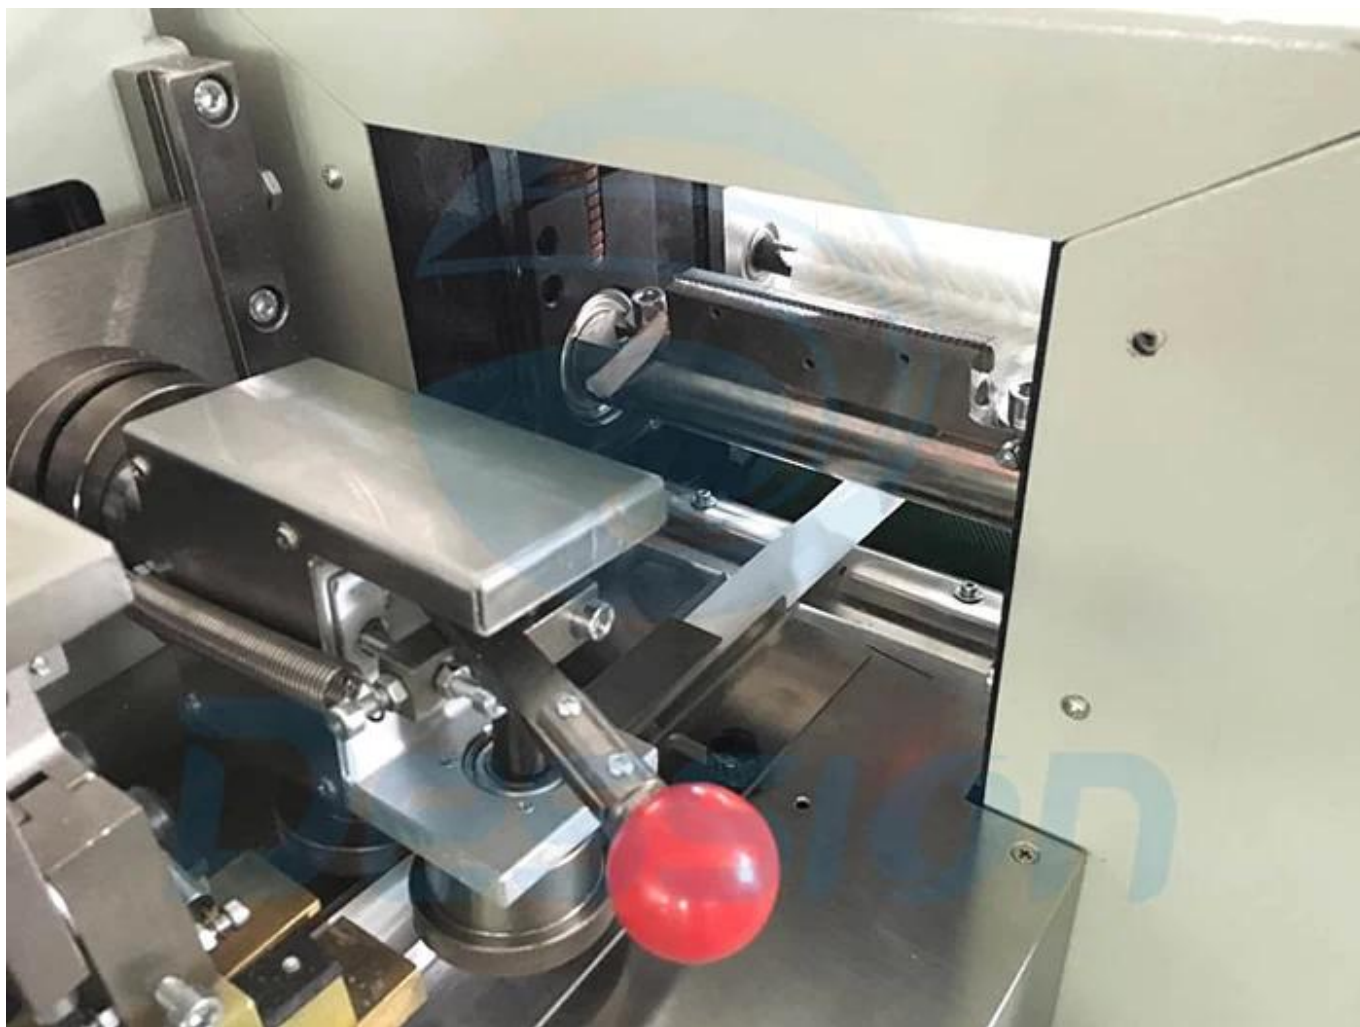

Ice Pop Bar Flow Wrapping Fabricante de maquinaria de embalaje

Función y características

| | |
|---|--|
| 1 | Los dobles inventores permiten el corte fácil y suave de bolsas/saquitos/bolsas. |
| 2 | Autodiagnóstico de fallas, visualización clara de fallas; función de parada posicionada, sin que se atasque la cuchilla ni se desperdicien materiales de embalaje. |
| 3 | Trazado de color de ojos fotoeléctrico de alta sensibilidad, entrada numérica de la posición de sellado de corte para mayor precisión. |
| 4 | El dispositivo de sellado alternativo permite un sellado más firme y reduce la pérdida de película |

Fotos detalladas

Pantalla táctil

Corte

Dispositivo de sellado

Precio de la máquina empacadora de flujo de barra Ice Pop en alta velocidad Solicitud

Embalaje de varios tipos de objetos como barra de helado, alimentos, dulces, bocadillos, toallitas húmedas, baquetas, alas de pollo , pan , mango seco, turrón y etc.