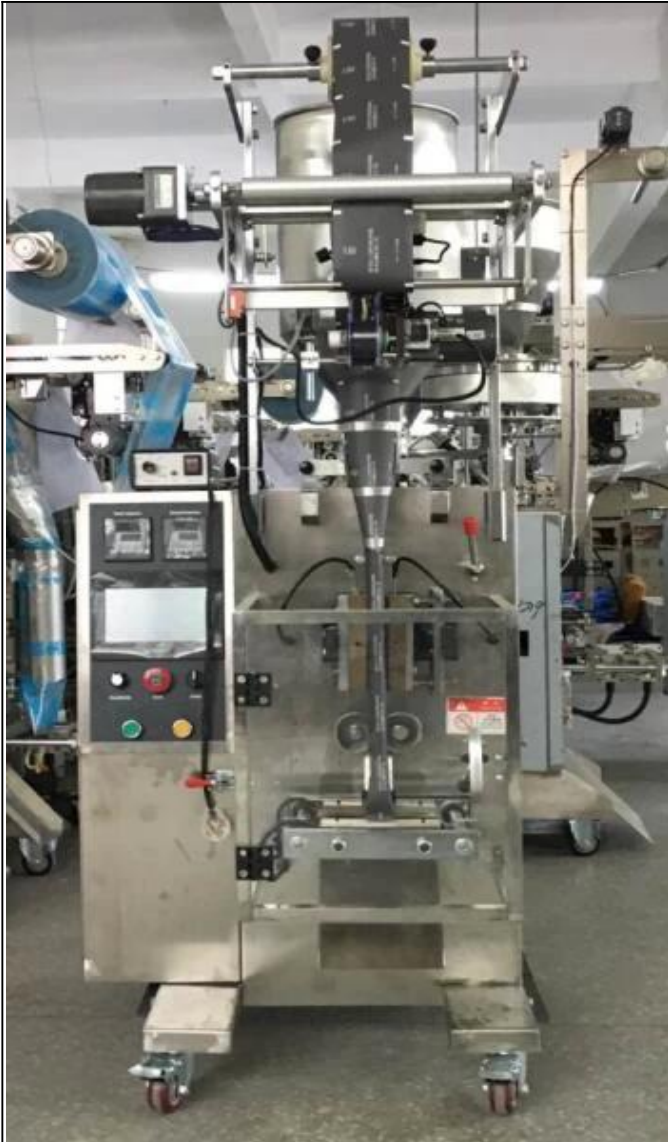

Máquina llenadora de pasta de crema cosmética líquida automática

Función y características

1.	La estructura totalmente de acero inoxidable de calidad alimentaria es compacta y tiene un rendimiento estable.
2.	Pantalla táctil PLC, control de motor paso a paso, fácil y preciso para configurar la longitud de la bolsa.
3.	Dosificación de bomba El dispositivo puede ajustar la capacidad de embalaje durante el funcionamiento y mejorar la productividad.
4.	La máquina completa todo el procedimiento de llenado, embolsado, impresión de fecha y carga (agotamiento) automático.
5.	Dispositivo opcional: dispositivo de bolsas vinculadas, dispositivo de impresión de fecha, dispositivo de perforación, dispositivo de llenado de gas, etc.

Detalles de la máquina

FRENTE DE LA MÁQUINA

LADO DERECHO DE LA MÁQUINA

Envasadora automática Dession

Mismo **304#** material de acero inoxidable, nuestra dession, ofrecerte **360°** tratamiento superficial diferente
Solicitud

Máquina envasadora de llenado de líquidos/salsas/pastillas pequeña Dession
Se aplica ampliamente para alimentos, medicinas, productos químicos líquidos como salsa de tomate, saborizantes, salsas, pastas, champús, cremas, líquidos de baño, etc.