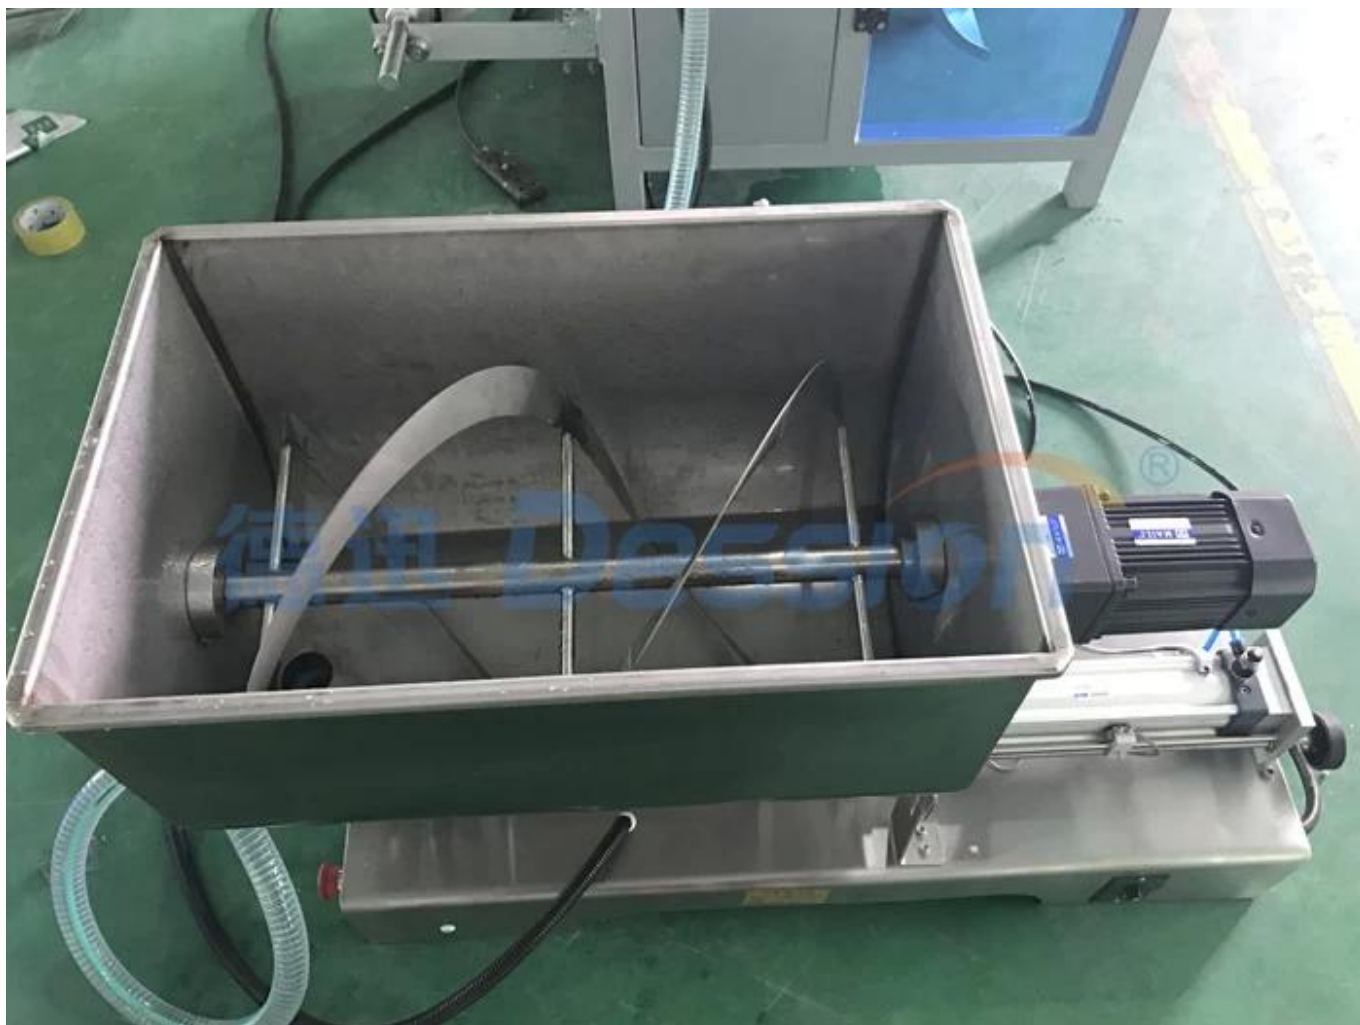

4	Trazado de color de ojos fotoeléctrico de alta sensibilidad, entrada numérica de la posición de sellado de corte para mayor precisión
5	El envasado automático más simple puede alcanzar una alta velocidad.
6	El dispositivo de sellado alternativo permite un sellado más firme y sin pérdida de película.
7	Con mezclador de polvo y líquido, se puede empacar para que el artículo necesite mezclar polvo y líquido.

Machi Fotos de ne

Vista frontal

Vista lateral

Vista trasera

Mezclador

Detalles

Precio de la máquina empacadora de blister de mermelada de 1L con muescas de rasgado especiales A aplicaciones

Adecuado para detergente para ropa, detergente, relleno, salsas, reactivo, emulsión de pesticidas, colorantes, pigmentos, líquidos, lodos, pastas, rellenos, como agua, aceite, especias, ketchup, champú, ampollas de mermelada, etc.

Transporte:

Una vez recibido el pago, la fecha de entrega será en 15-30 días hábiles,
Por aire, por mar o por expreso (DHL, etc.)

COMPANY PROFILE

DESSION is a modern packaging equipment solution provider integrating R&D, production and sales. Since the establishment of the company, with the continuous exploration, research and application of advanced technology, the company's development has begun Scale, with an innovative team of professional and technical personnel, engineers, sales and after-sales service personnel, has successfully developed a number of series of packaging machinery and related equipment, widely it is used in food, medical supplies, hotel supplies, daily necessities, hardware accessories, cultural and sports goods, toys and other products that require flexible packaging. With advanced engineering design technology and high-quality equipment system, the equipment is out The mouth has reached the Middle East, Southeast Asia, Europe, America, South Africa and other countries and regions, and has been well received by users all over the world.