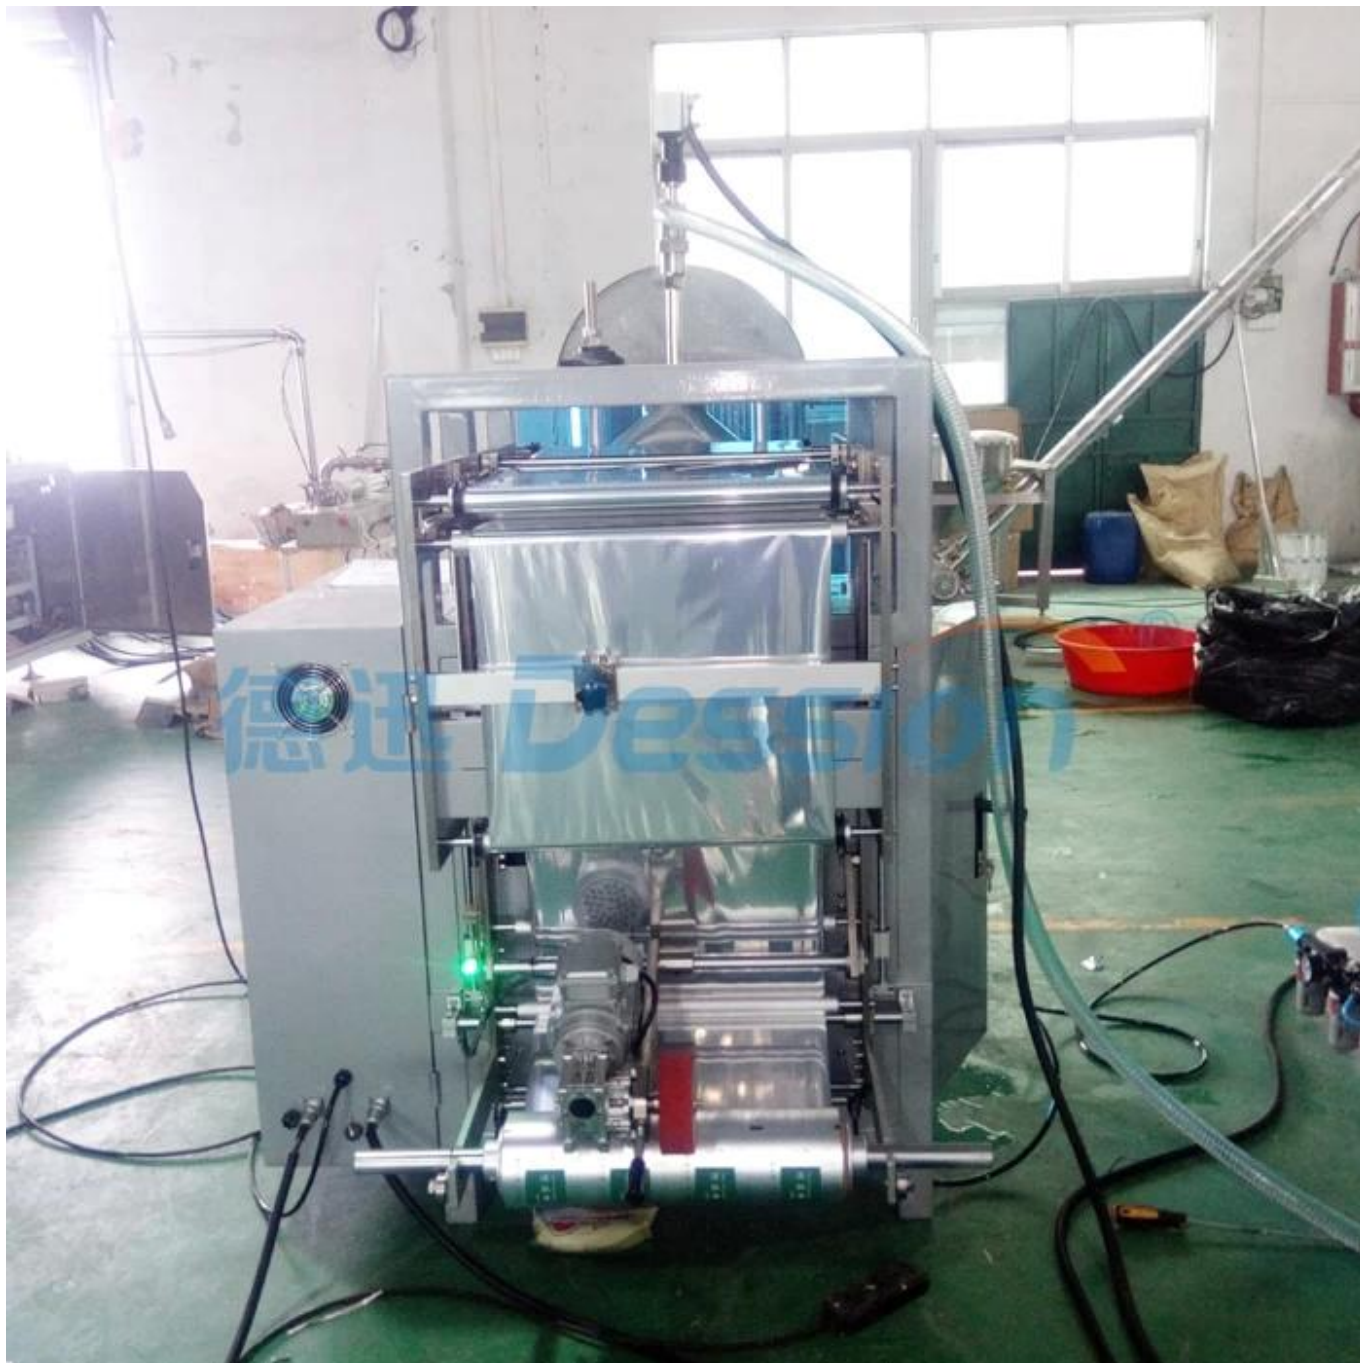

EmpAquetadora larga del jugo de fruta fresca de la vida de servicio para empaquetar la bolsa del jugo de mango

Precio de venta caliente: \$ 9,500.00- \$ 11,250.00

Función y característica

1	Controlador de computadora, inversor avanzado
2	Sistema servo que hace que la alta velocidad de empaque funcione de manera estable;
3	Control PLC, rendimiento estable, se puede actualizar

4	Trazado de color de ojos fotoeléctrico de alta sensibilidad, entrada numérica de la posición de sellado de corte para mayor precisión
5	El envasado automático más simple puede alcanzar una alta velocidad.
6	El dispositivo de sellado alternativo permite un sellado más firme y sin pérdida de película.
7	Con mezclador de polvo y líquido, se puede empacar para que el artículo necesite mezclar polvo y líquido.

Machi Fotos de ne

Vista frontal

Vista lateral

Vista trasera

Mezclador

Detalles

Precio de la máquina empacadora de blister de mermelada de 1L con muescas de rasgado especiales A aplicaciones

Adecuado para detergente para ropa, detergente, relleno, salsas, reactivo, emulsión de pesticidas, colorantes, pigmentos, líquidos, lodos, pastas, rellenos, como agua, aceite, especias, ketchup, champú, ampollas de mermelada, etc.