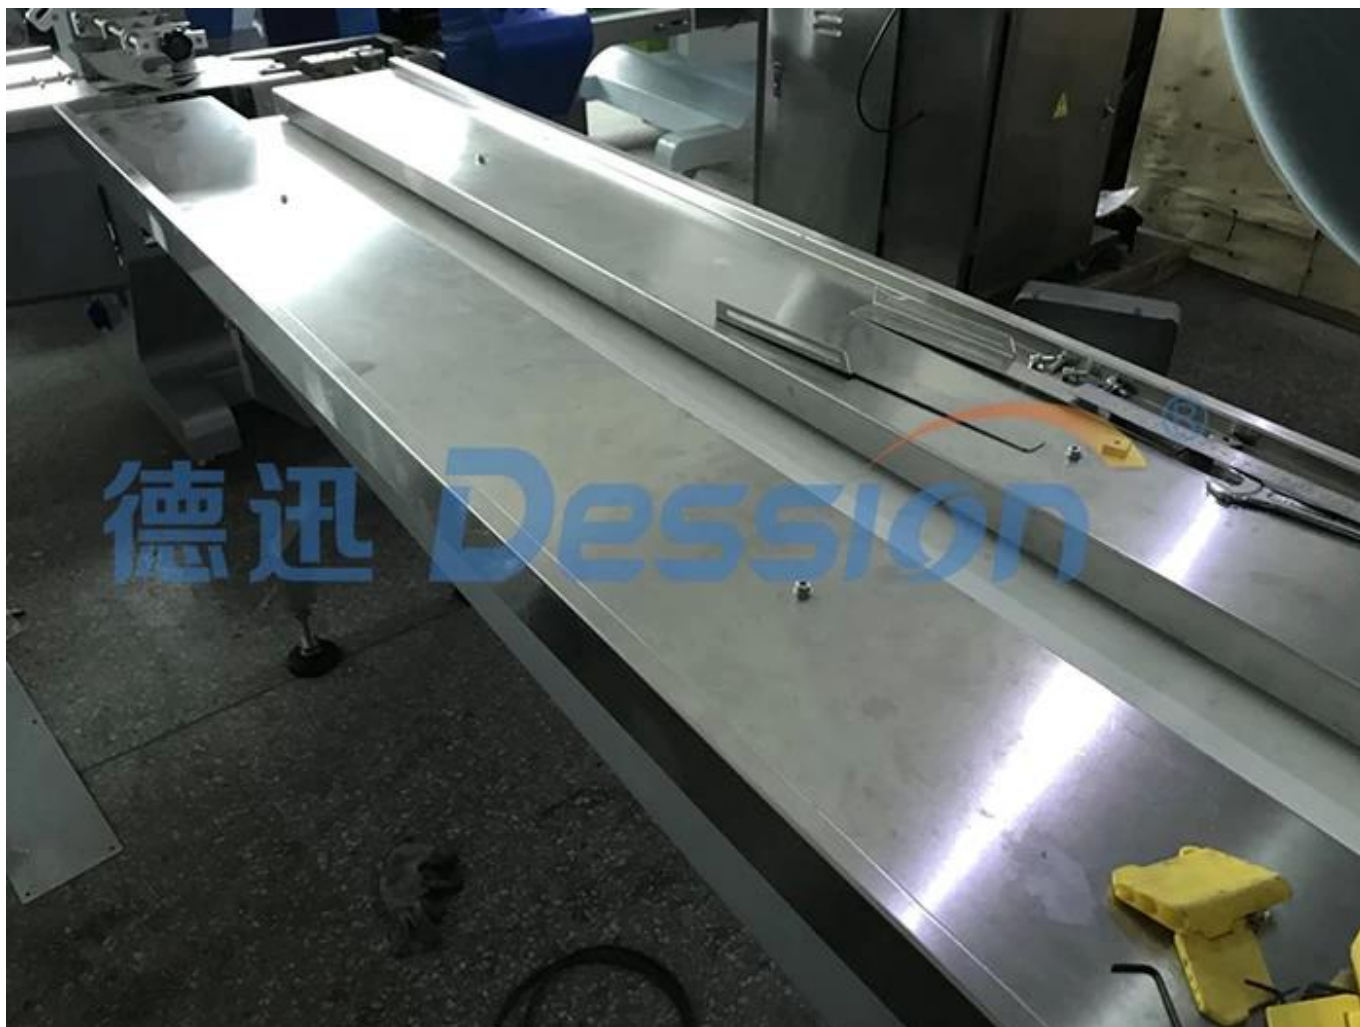

## Proveedor de máquinas envasadoras de flujo Maraqueta

德迅 **Dession**®

Fotos de detalle

**Pantalla táctil**

**Apoyo a la película**

**Dispositivo de sellado**

## **Función y Características de [maquina de empacado](#):**

1.	No necesita ningún ajuste complicado, la máquina aplica el controlador de movimiento para seguir y sincronizar automáticamente;
2.	La configuración de parámetros humanizados e inteligentes permite que la máquina se utilice en poco tiempo;
3.	Trazado de color de ojos fotoeléctrico de alta sensibilidad, entrada de corte digital, sellado y posicionamiento con precisión adicional;
cuatro	Control independiente de temperatura PID, más adecuado para diferentes materiales de embalaje;
5.	La velocidad de envasado y la longitud de la bolsa se pueden ajustar desde la pantalla sin ningún cambio en los componentes;
6	La colocación automática correcta y externa de la película hace que la instalación de la película sea más simple y fácil;
7	Múltiples funciones de alarma automática, deducción de pérdida máxima;

## **Solicitud:**

\* Adecuado para el embalaje regular de objetos, como galletas, galletas, chocolate, pan, pasteles, pan, dulces, fideos instantáneos, etc.

## **Materiales del paquete Maquina de empackado:**

\* Película laminada, como OPP/CPP, OPP/CE, MST/PE/PET/PE, etc.