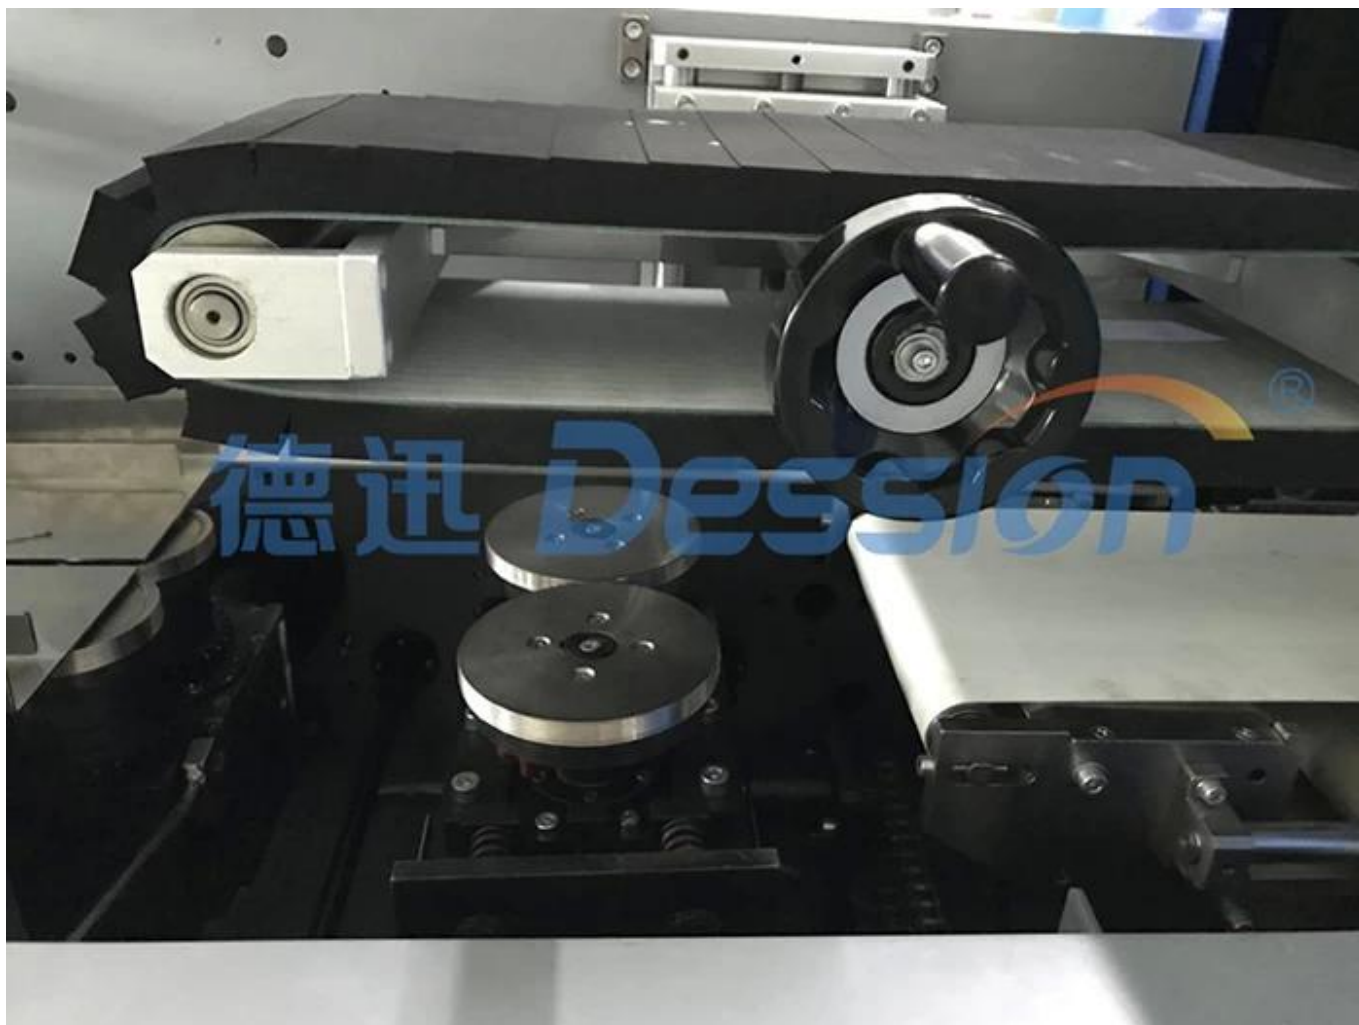

## Proveedor de máquinas envasadoras de flujo Maraqueta

德迅 **Dession**®

Fotos de detalle

**Pantalla táctil**

**Apoyo a la película**

**Dispositivo de sellado**

## **Función y Características de [maquina de empacado](#):**

1.	No necesita ningún ajuste complicado, la máquina aplica el controlador de movimiento para seguir y sincronizar automáticamente;
2.	La configuración de parámetros humanizados e inteligentes permite que la máquina se utilice en poco tiempo;
3.	Trazado de color de ojos fotoeléctrico de alta sensibilidad, entrada de corte digital, sellado y posicionamiento con precisión adicional;
cuatro	Control independiente de temperatura PID, más adecuado para diferentes materiales de embalaje;
5.	La velocidad de envasado y la longitud de la bolsa se pueden ajustar desde la pantalla sin ningún cambio en los componentes;
6	La colocación automática correcta y externa de la película hace que la instalación de la película sea más simple y fácil;
7	Múltiples funciones de alarma automática, deducción de pérdida máxima;

## **Materiales del paquete Maquina de empackado:**

\* Película laminada, como OPP/CPP, OPP/CE, MST/PE/PET/PE, etc.