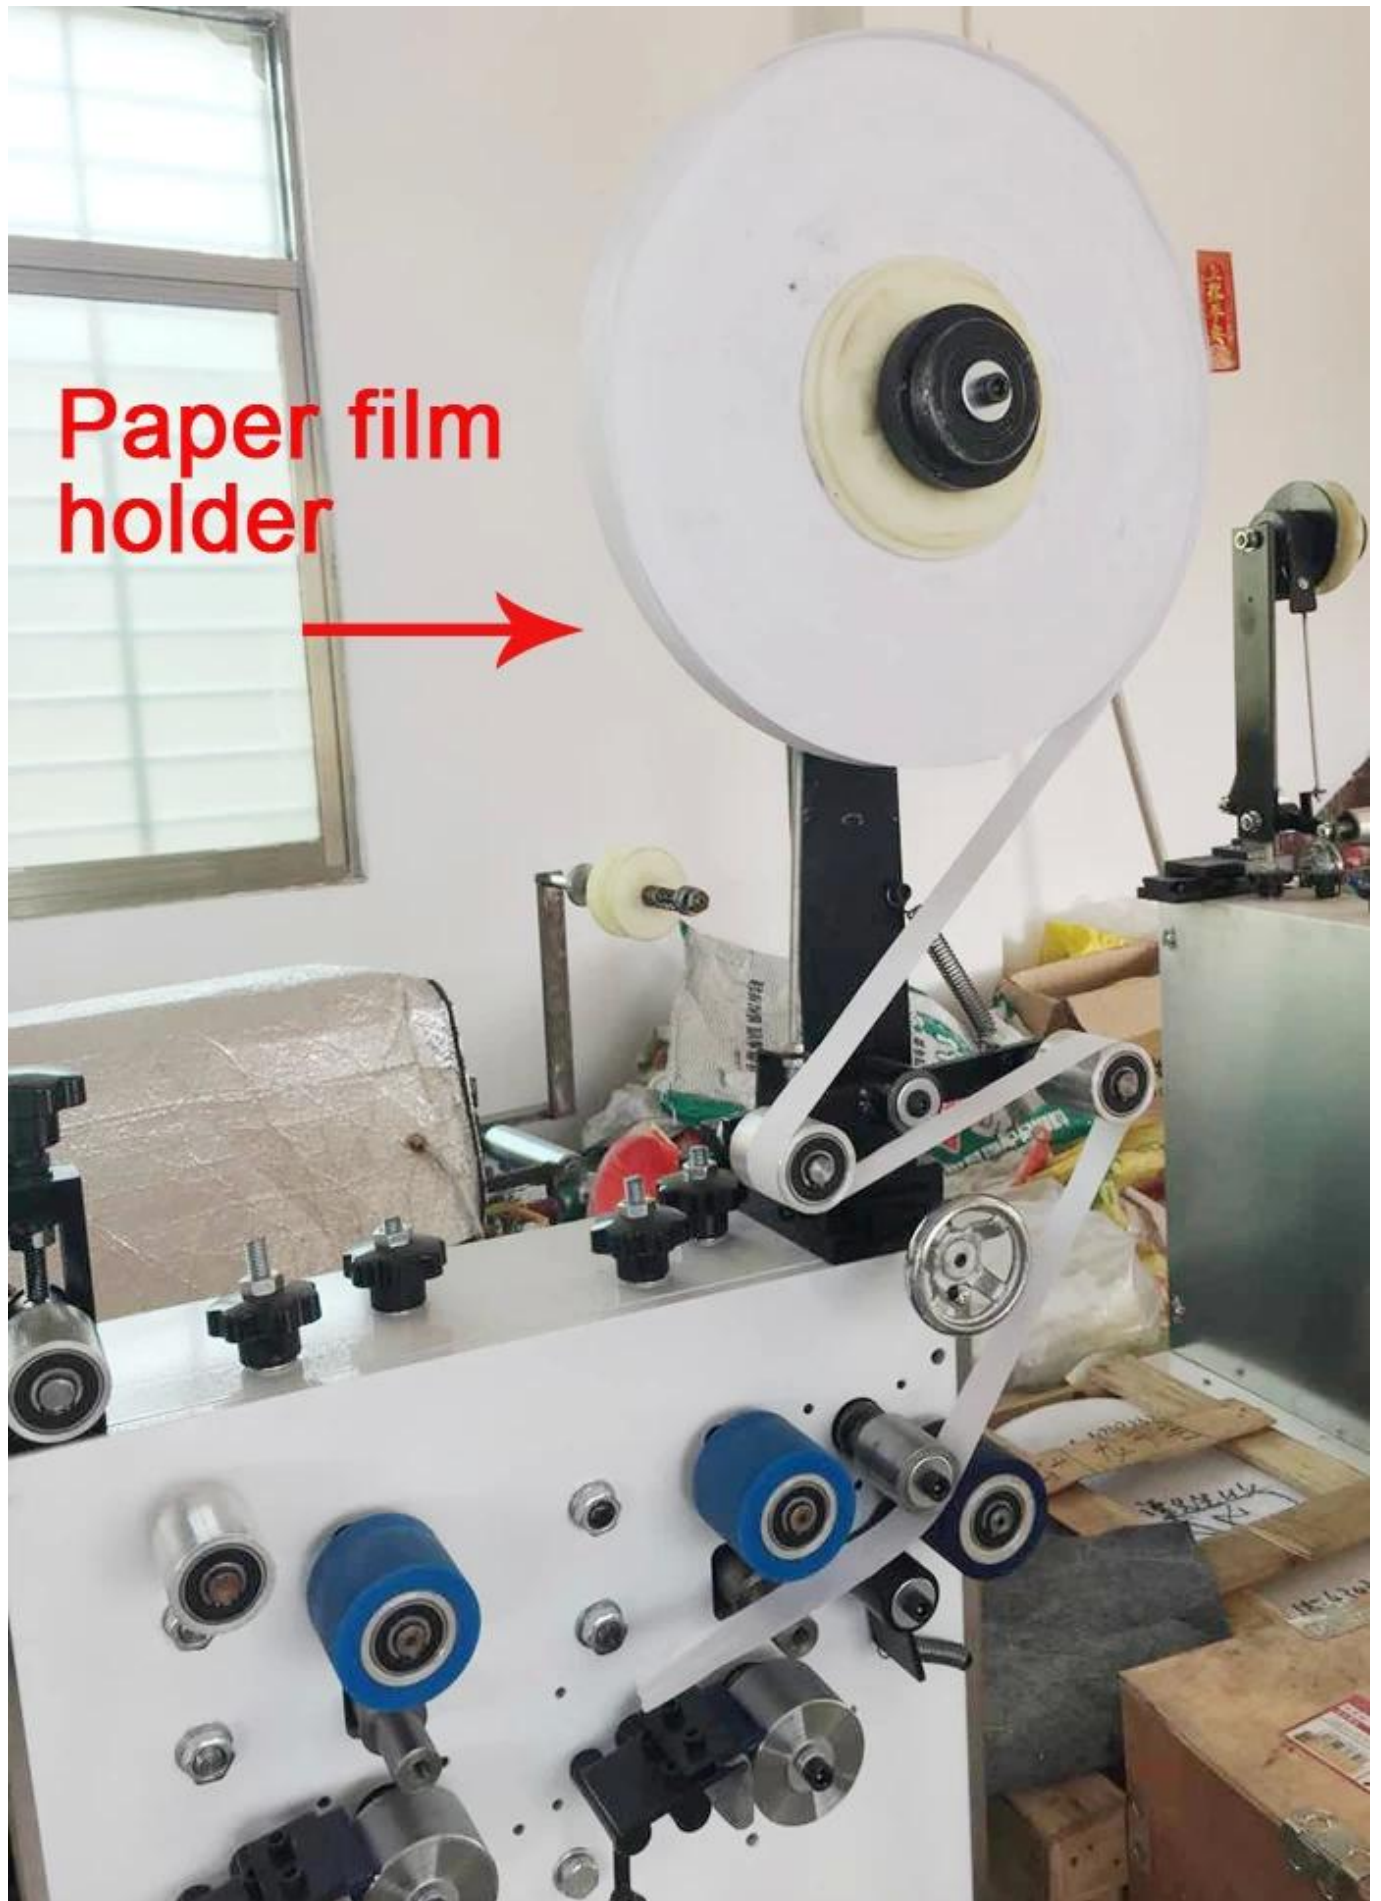

Empaquetadora automática de palillos sanitarios

Función y aplicación:

Empaquetadora automática de palillos de dientes se especializa en la producción de empaques de palillos de dientes a base de papel, tiene una alta velocidad (500-1000 piezas por minuto). Alta eficiencia. Buena estabilidad. Puede ser de apoyo simple y doble. Cabeza simple y doble. El grosor del papel de embalaje requerido es de 28 gramos a 100 gramos. También está disponible la película OPP. El embalaje está totalmente automatizado. Control de frecuencia de alimentación: 220 voltios. Potencia: 0,37 kw.

dspm.en.alibaba.com

FOTOS de la máquina:

Características:

1. Eficiente: Fabricación de bolsas, llenado, sellado, corte,

- calentamiento, fecha/número de lote realizado al mismo tiempo;
- 2. Inteligente: la velocidad de envasado y la longitud de la bolsa se pueden ajustar a través de la pantalla sin cambiar las piezas;
- 3. Profesión: El controlador de temperatura independiente con balance de calor permite diferentes materiales de embalaje;
- 4. Característica: función de parada automática, con operación segura y ahorro de película;
- 5. Práctico: baja pérdida, ahorro de mano de obra, fácil operación y mantenimiento.