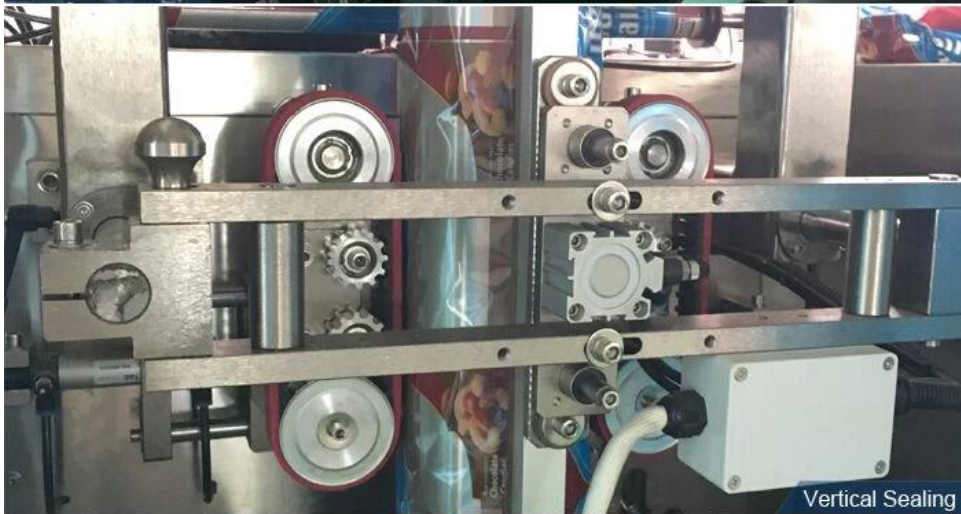

Screw Measuring