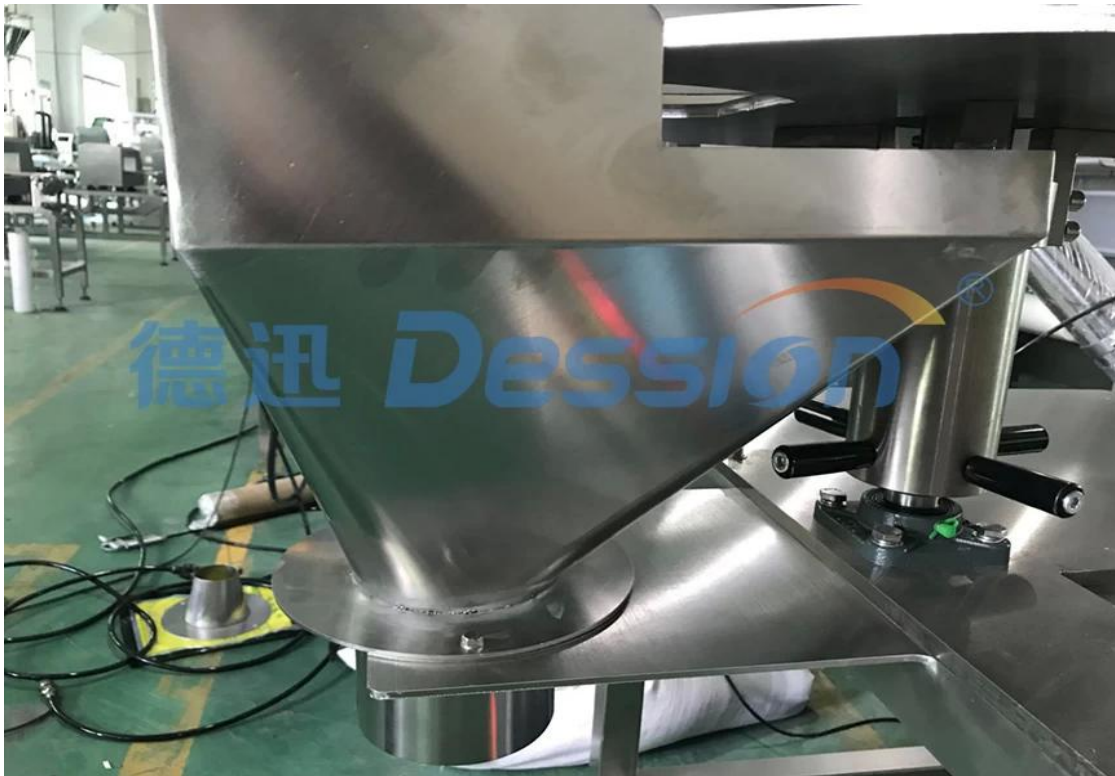

### **Solicitud**

Aplicado para suelo de cultivo y varios gránulos, etc.

Características principales:

No hay restricciones en los envases de embalaje. Adopta el tipo de pesaje directo, alta precisión y estabilidad. Alimentación por vibración, estructura simple, fácil mantenimiento, baja tasa de fallas .

Detalles de la máquina:

Alimentador de gran capacidad

Sistema importado

Medición de copa de alta precisión