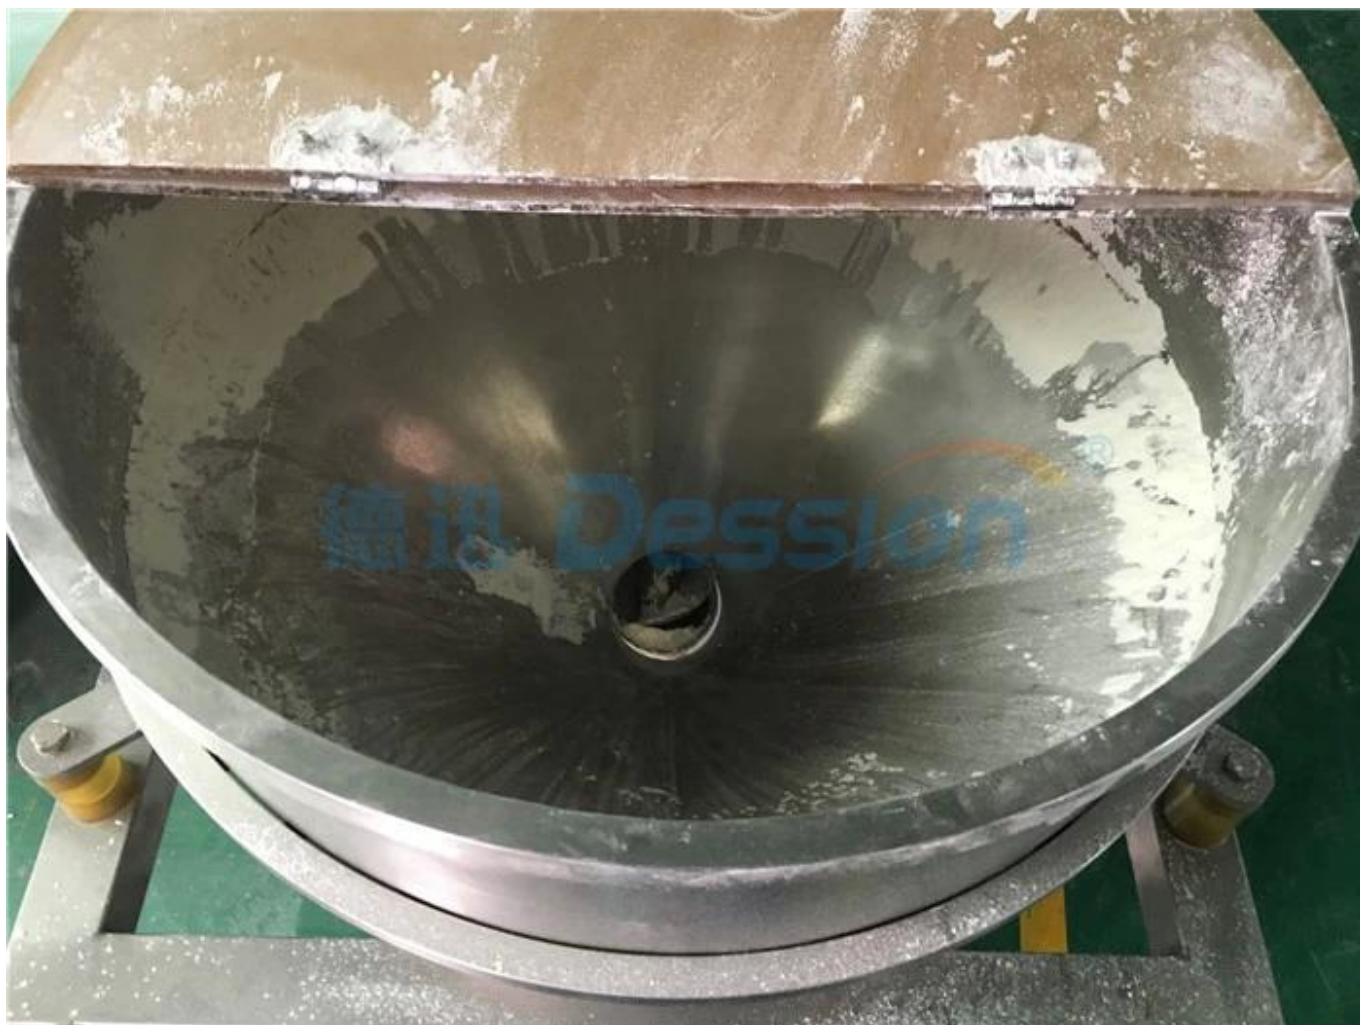

Precio de la máquina empacadora automática de bolsas para 200 gramos, 500 gramos, 1 kg de polvo de matcha

Función y Características

1	Nuestra máquina es muy fácil de operar, tenemos manuales en inglés y también videos de operación para personas nuevas que usarán nuestra máquina.
2	Será bien probado en nuestra fábrica y embalado muy bien, su cliente puede usarlo cuando reciba la máquina, no es necesario ensamblarlo
3	Sistema de fabricación de bolsas con tecnología de subdivisión de motor paso a paso, alta precisión y el error es inferior a 0,5 mm
4	Equipo de codificación opcional y de 1 a 3 líneas para número de lote y fecha de caducidad
5	La fabricación de bolsas, el llenado, el sellado, el corte, el conteo y el prensado térmico del número de lote se pueden lograr de forma automática y directa.
6	Puede empacar diferentes gramos de polvo.

Detalles de la máquina

Vista completa

Tanque / tolva / cubo de artículos empaquetados

Formación de bolsas

same 304# stainless steel material, Our Dession,
offer you 360 different surface treatment

Related Equipment

Precio de la máquina empacadora automática de bolsas para 200 gramos, 500 gramos, 1 kg de polvo de matcha A aplicación

Adecuado para el envasado de suministros médicos, alimentos, hardware y otras partículas a granel, como harina, flujo de sal, café en polvo, leche en polvo, matcha en polvo, especias en polvo, etc.