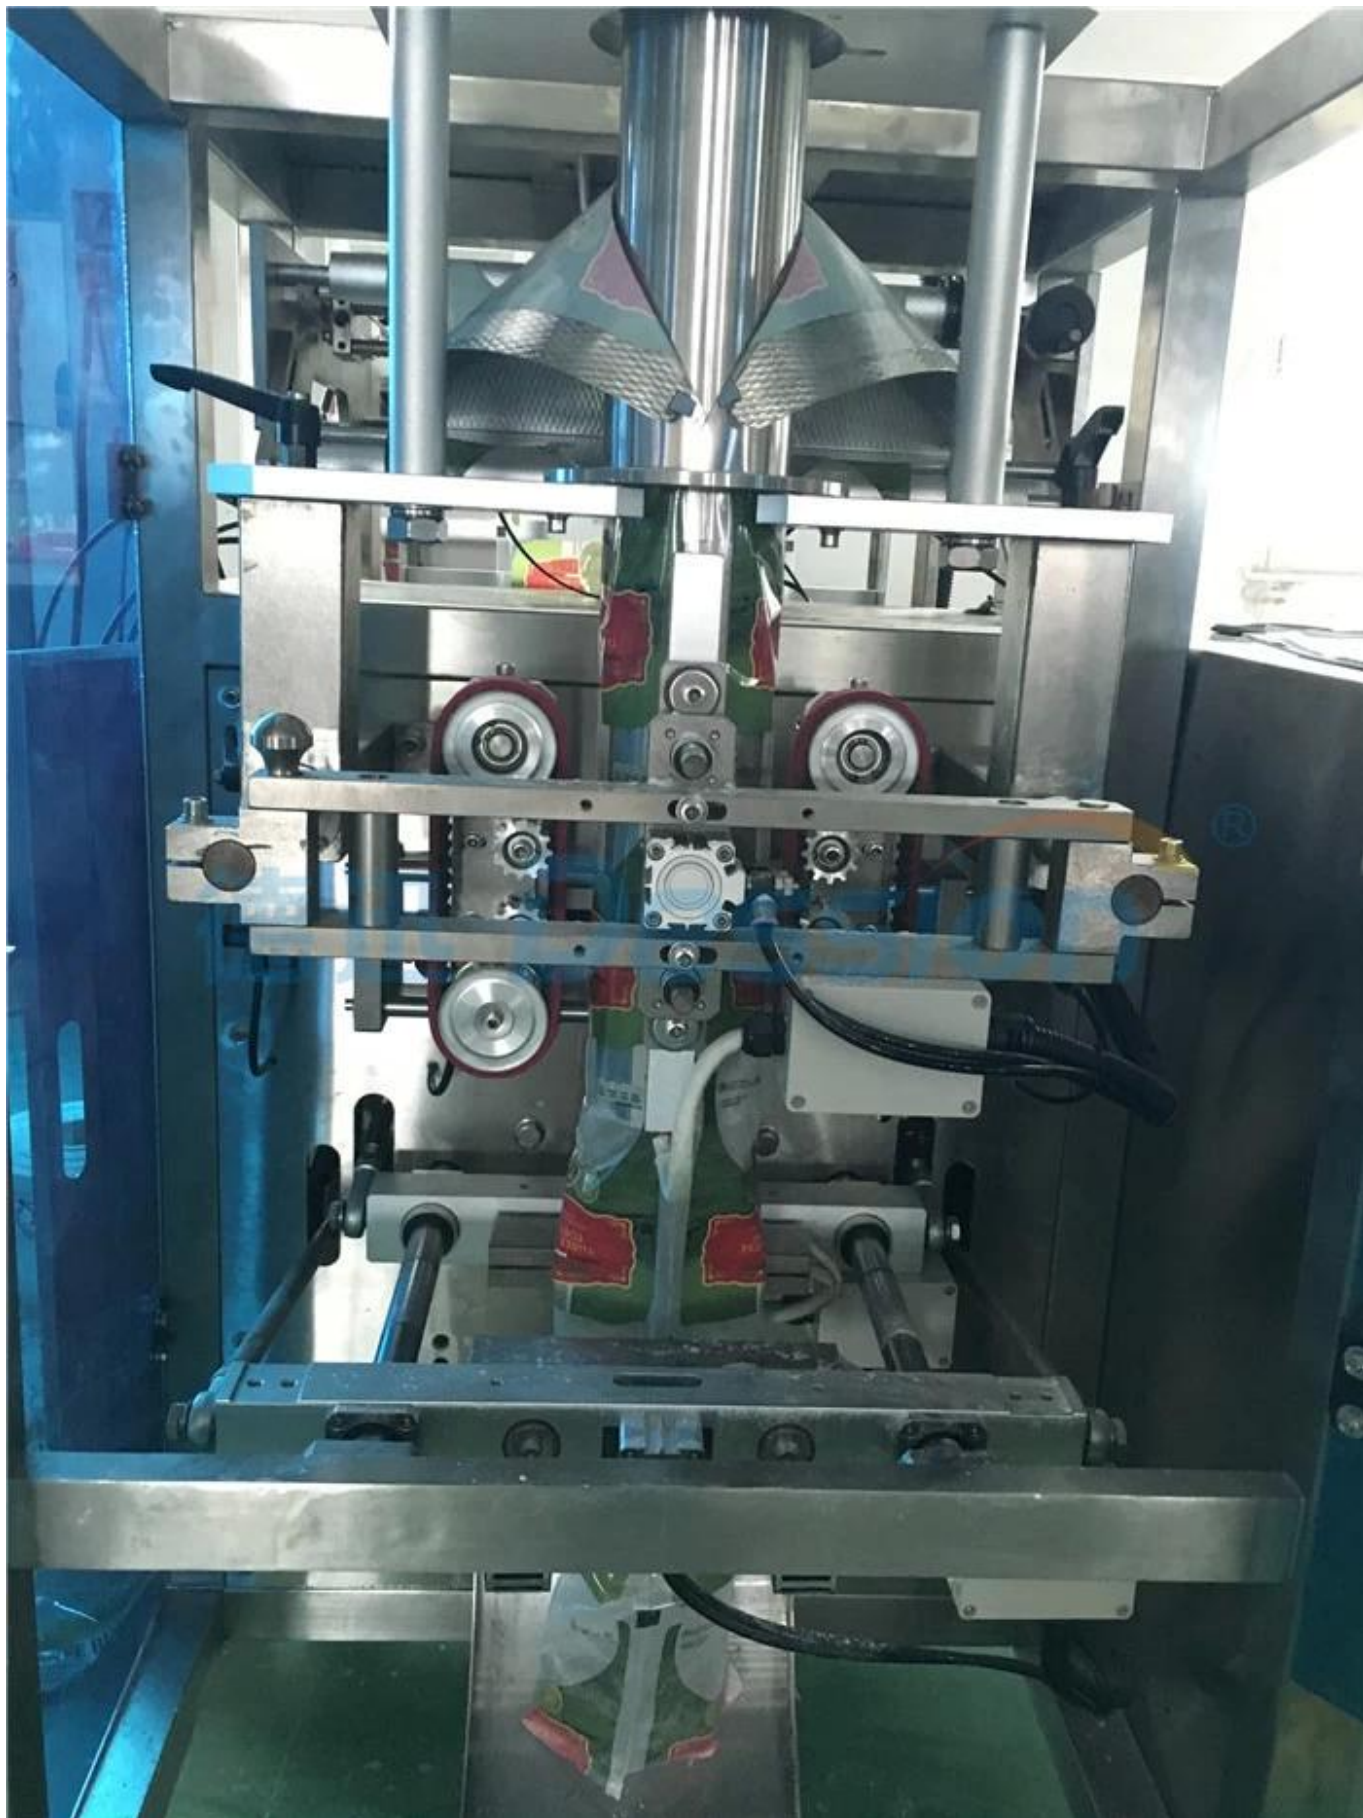

Precio de la máquina empacadora automática de bolsas para 200 gramos, 500 gramos, 1 kg de polvo de matcha

Función y Características

1	Nuestra máquina es muy fácil de operar, tenemos manuales en inglés y también videos de operación para personas nuevas que usarán nuestra máquina.
2	Será bien probado en nuestra fábrica y embalado muy bien, su cliente puede usarlo cuando reciba la máquina, no es necesario ensamblarlo
3	Sistema de fabricación de bolsas con tecnología de subdivisión de motor paso a paso, alta precisión y el error es inferior a 0,5 mm
4	Equipo de codificación opcional y de 1 a 3 líneas para número de lote y fecha de caducidad
5	La fabricación de bolsas, el llenado, el sellado, el corte, el conteo y el prensado térmico del número de lote se pueden lograr de forma automática y directa.
6	Puede empacar diferentes gramos de polvo.

Detalles de la máquina

Vista completa

Tanque / tolva / cubo de artículos empaquetados

Formación de bolsas

same 304# stainless steel material, Our Dession,
offer you 360 different surface treatment

Related Equipment

Precio de la máquina empacadora automática de bolsas para 200 gramos, 500 gramos, 1 kg de polvo de matcha A aplicación

Adecuado para el envasado de suministros médicos, alimentos, hardware y otras partículas a granel, como harina, flujo de sal, café en polvo, leche en polvo, matcha en polvo, especias en polvo, etc.