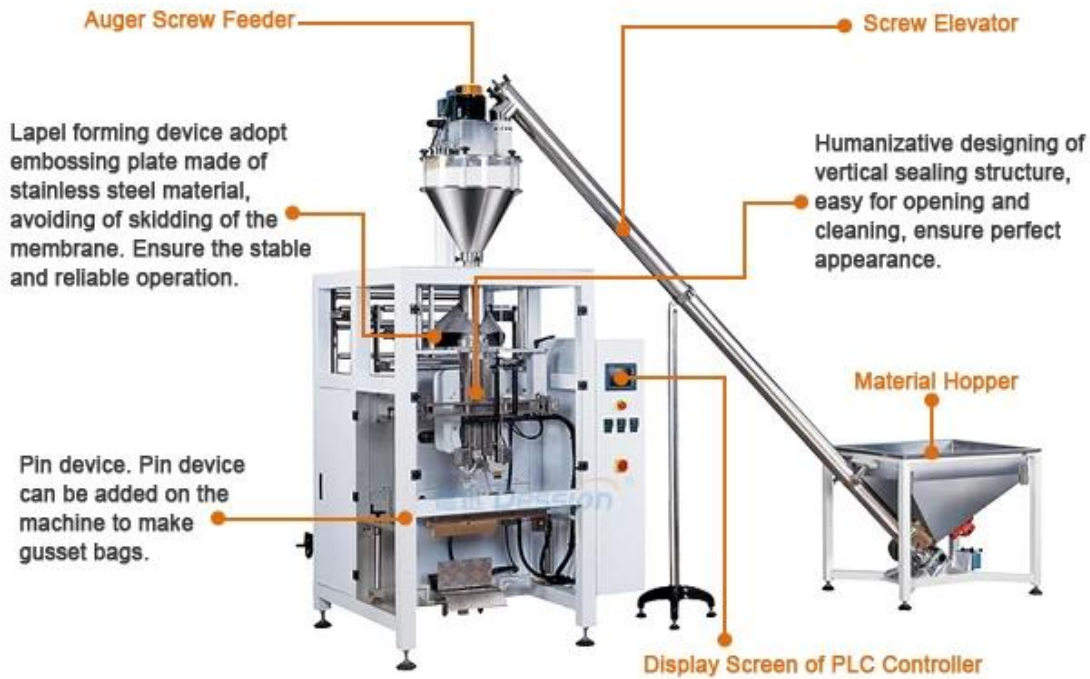

Precio de la máquina empacadora automática de bolsas para 200 gramos, 500 gramos, 1 kg de polvo de matcha

Función y Características

1	Nuestra máquina es muy fácil de operar, tenemos manuales en inglés y también videos de operación para personas nuevas que usarán nuestra máquina.
2	Será bien probado en nuestra fábrica y embalado muy bien, su cliente puede usarlo cuando reciba la máquina, no es necesario ensamblarlo
3	Sistema de fabricación de bolsas con tecnología de subdivisión de motor paso a paso, alta precisión y el error es inferior a 0,5 mm
4	Equipo de codificación opcional y de 1 a 3 líneas para número de lote y fecha de caducidad
5	La fabricación de bolsas, el llenado, el sellado, el corte, el conteo y el prensado térmico del número de lote se pueden lograr de forma automática y directa.
6	Puede empacar diferentes gramos de polvo.

Detalles de la máquina

Vista completa

Tanque / tolva / cubo de artículos empaquetados

Formación de bolsas

same 304# stainless steel material, Our Dession,
offer you 360 different surface treatment

Related Equipment

Precio de la máquina empacadora automática de bolsas para 200 gramos, 500 gramos, 1 kg de polvo de matcha A aplicación

Adecuado para el envasado de suministros médicos, alimentos, hardware y otras partículas a granel, como harina, flujo de sal, café en polvo, leche en polvo, matcha en polvo, especias en polvo, etc.