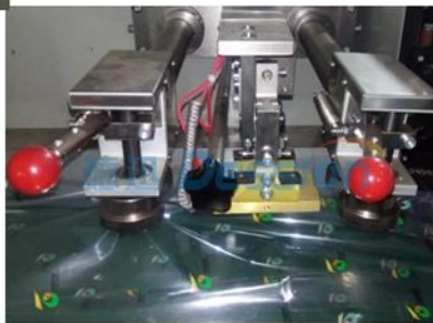

## **embaladora, máquina del lacre, máquina de embalaje de la carne de alimentos de mar de carne Función y característica**

1	Control de conversión de frecuencia doble, longitud del bolso puede ser conjunto y cortar adentro un paso, ahorrando tiempo y bolsas.
2	Operación hombre-máquina, ajuste conveniente y rápido del parámetro.
3	Control del PLC, funcionamiento estable, se puede actualizar
4	Color, entrada numérica de la posición del lacre para la exactitud adicional del corte del ojo fotoeléctrico de alta sensibilidad
5	Empaquetado automático más simple puede alcanzar alta velocidad.
6	Multiusos de empaquetado, conveniente para el vario empaquetado al mismo tipo de producto.
7	Dispositivo del lacre de intercambio permite sellado firme y sin pérdida de la película.

Trabajo de PROCEDURE

**1.Packed item go through the platform by manule or automatic.The Platform is make according different packed item**

**2.Full pulling.The touch screen luggage can customer make by assign luggage**

**3.Film schematic diagram to left the film placing more easy and clear**

**4.Bag making**

**5.Optional air-filling device**

**1.Finished sample conveyor.Will make according to packed itme**