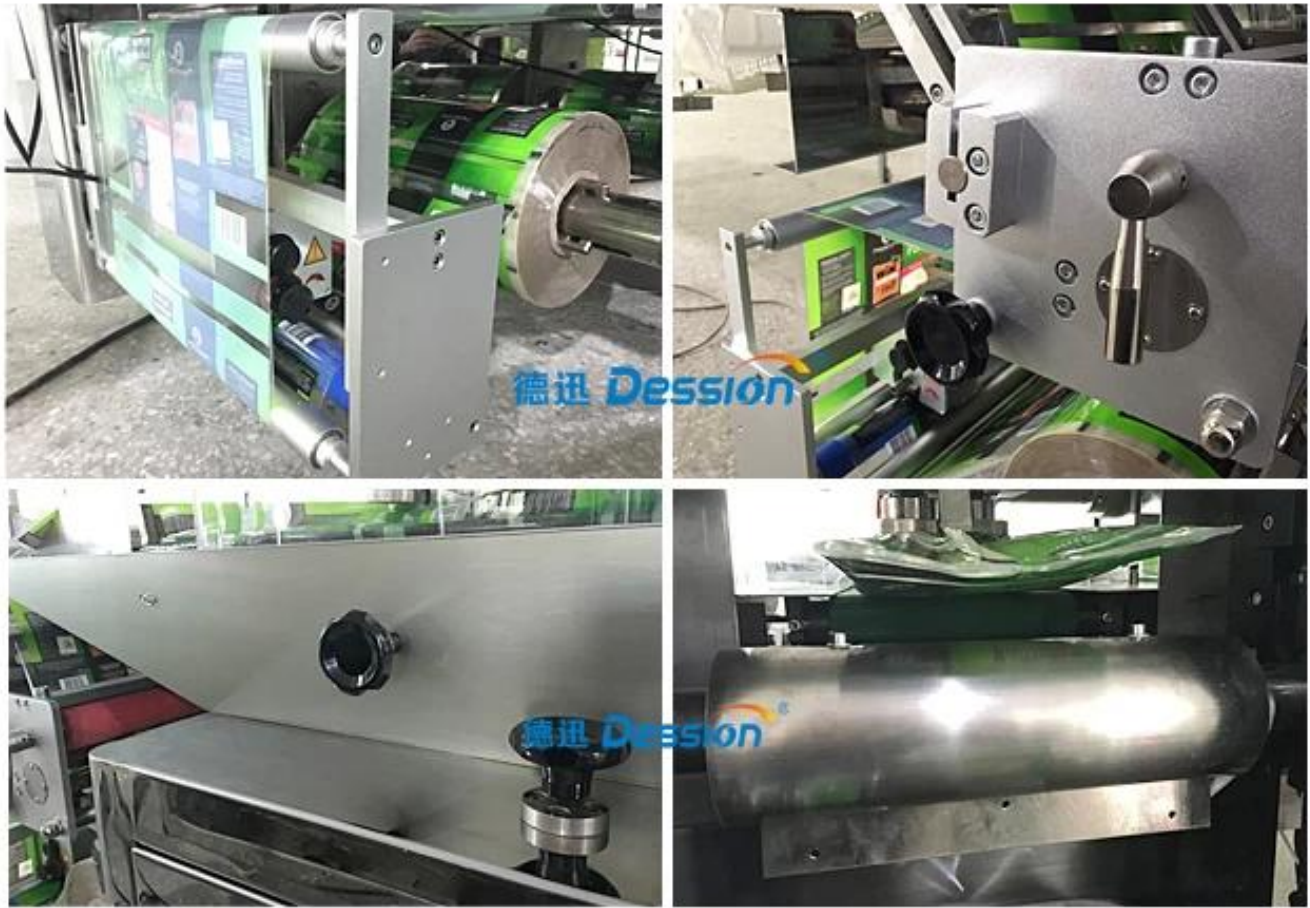

video de la embaladora, máquina del lacre, máquina de embalaje de la carne de alimentos de mar de carne

## **embaladora, máquina del lacre, máquina de embalaje de la carne de alimentos de mar de carne Función y característica**

1	Control de conversión de frecuencia doble, longitud del bolso puede ser conjunto y cortar adentro un paso, ahorrando tiempo y bolsas.
2	Operación hombre-máquina, ajuste conveniente y rápido del parámetro.
3	Control del PLC, funcionamiento estable, se puede actualizar
4	Color, entrada numérica de la posición del lacre para la exactitud adicional del corte del ojo fotoeléctrico de alta sensibilidad
5	Empaquetado automático más simple puede alcanzar alta velocidad.
6	Multiusos de empaquetado, conveniente para el vario empaquetado al mismo tipo de producto.
7	Dispositivo del lacre de intercambio permite sellado firme y sin pérdida de la película.

**MachiFotos de NE**

same 304# stainless steel material, Our Dession,  
offer you 360 different surface treatment

**embaladora, máquina del lacre, máquina aplicaciones de embalaje de la carne de alimentos de mar de carne**