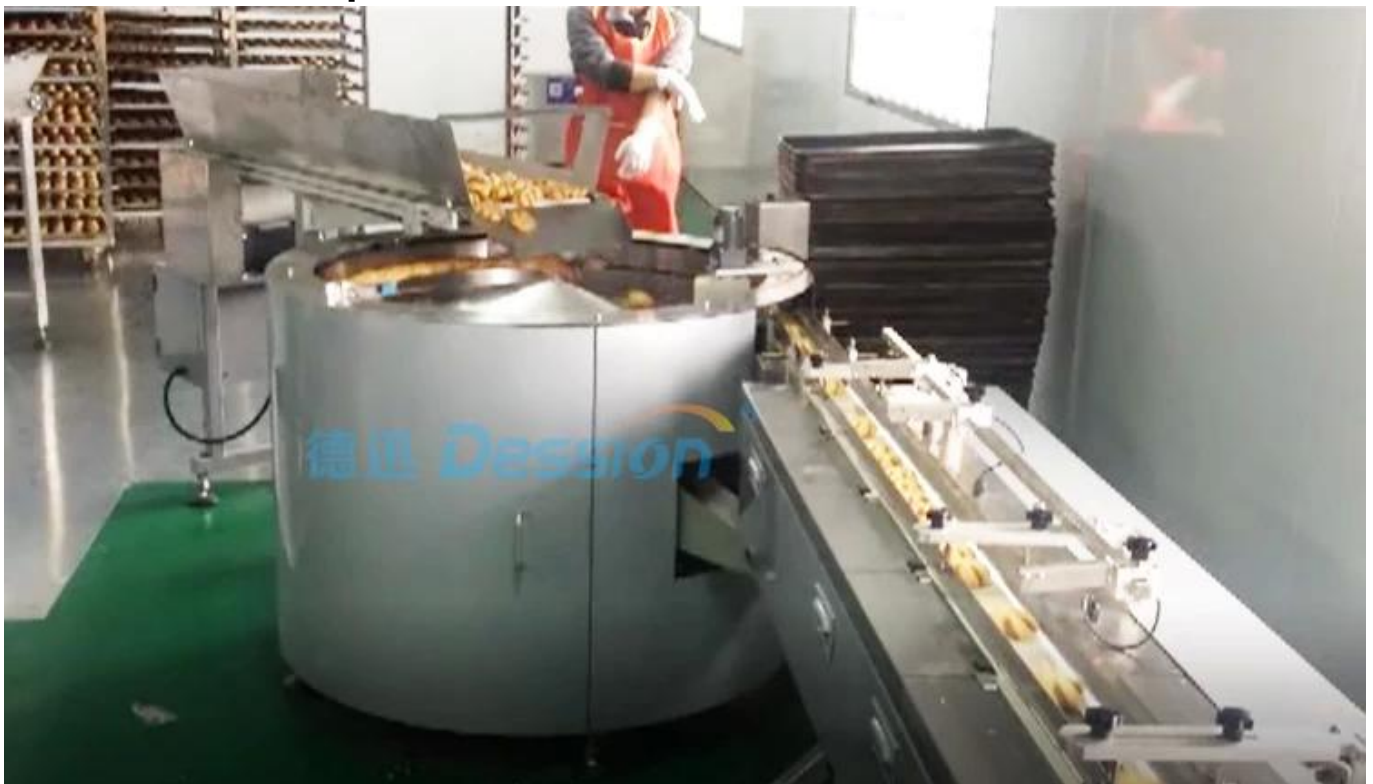

# Máquina empacadora de dulces de alta velocidad y máquina empacadora de dulces Proveedor chino

## Función y Características

1	Se puede conectar con la línea de producción directamente o rellenar el producto a mano.
2	El cliente de la máquina fabrica por producto para evitar la extrusión del producto.
3	Una vez que se produce en condición de falla, simplemente rómpelo sin detener la máquina, lo que hace que la producción y el proceso de empaque sean continuos y estables.
4	Uso de control de velocidad de frecuencia multivariable, control de servoaccionamientos, fácil
5	Estructura de acero inoxidable y aleación de aluminio, diseño humanizado, instalación, reparación y mantenimiento simple y fácil.
6	Alimentación, alineación, orientación, distribución y embalaje completamente automáticos

## Detalles de la máquina

**1. Conecte la línea de producción directamente para ahorrar tiempo y costos**

**2. El artículo empacado entra en el turnplat**

**3. El artículo empacado pasa del turnplat al dispositivo formador de bolsas**

## **Nuestro precio**

Foshan Dession Packaging Machinery Co., Ltd fabrica principalmente empaques tipo almohada máquinas y envasadoras automáticas verticales.

Los precios de los equipos varían según el tipo de máquinas (el tipo depende del tamaño y propiedad del producto del cliente.) y los requisitos específicos del cliente para la máquina (acero inoxidable total o parcial del equipo).