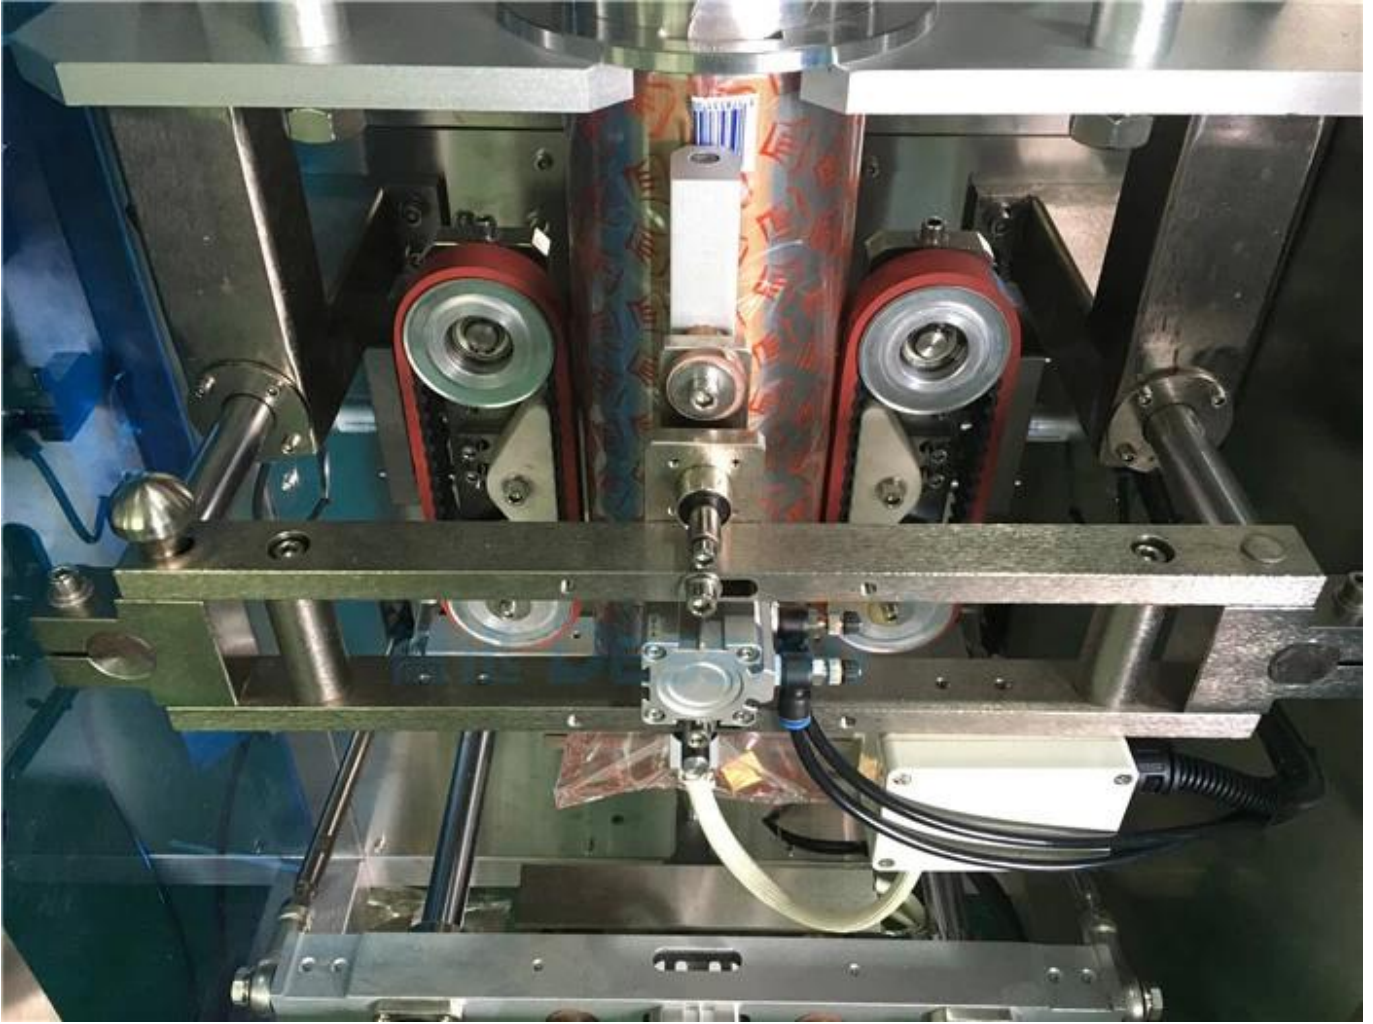

máquina de embalaje de bolsas de té y maquinaria de embalaje de té

Función y características

1	La sección donde el contacto del material es de acero inoxidable ya que el cuerpo de la máquina es opcional para acero inoxidable completo o parcial y todos los equipos han recibido la.
2	La fabricación de bolsas con tecnología precisa permite el error menos de.
3	Equipado con r dispositivo de copa enrollada permite cambiar el volumen de embalaje en cualquier momento, pérdida reducir y mejorar la productividad
4	Alta sensibilidad Seguimiento de color fotoeléctrico y entrada digital de posición de corte. más precisión

Fotos detalladas

1. El artículo embalado entra

2. El producto empacado entra en la taza para medir

3. Medición de tazas

4. Formación y corte de bolsas

máquina de embalaje de bolsas de té y maquinaria de embalaje de té Solicitud