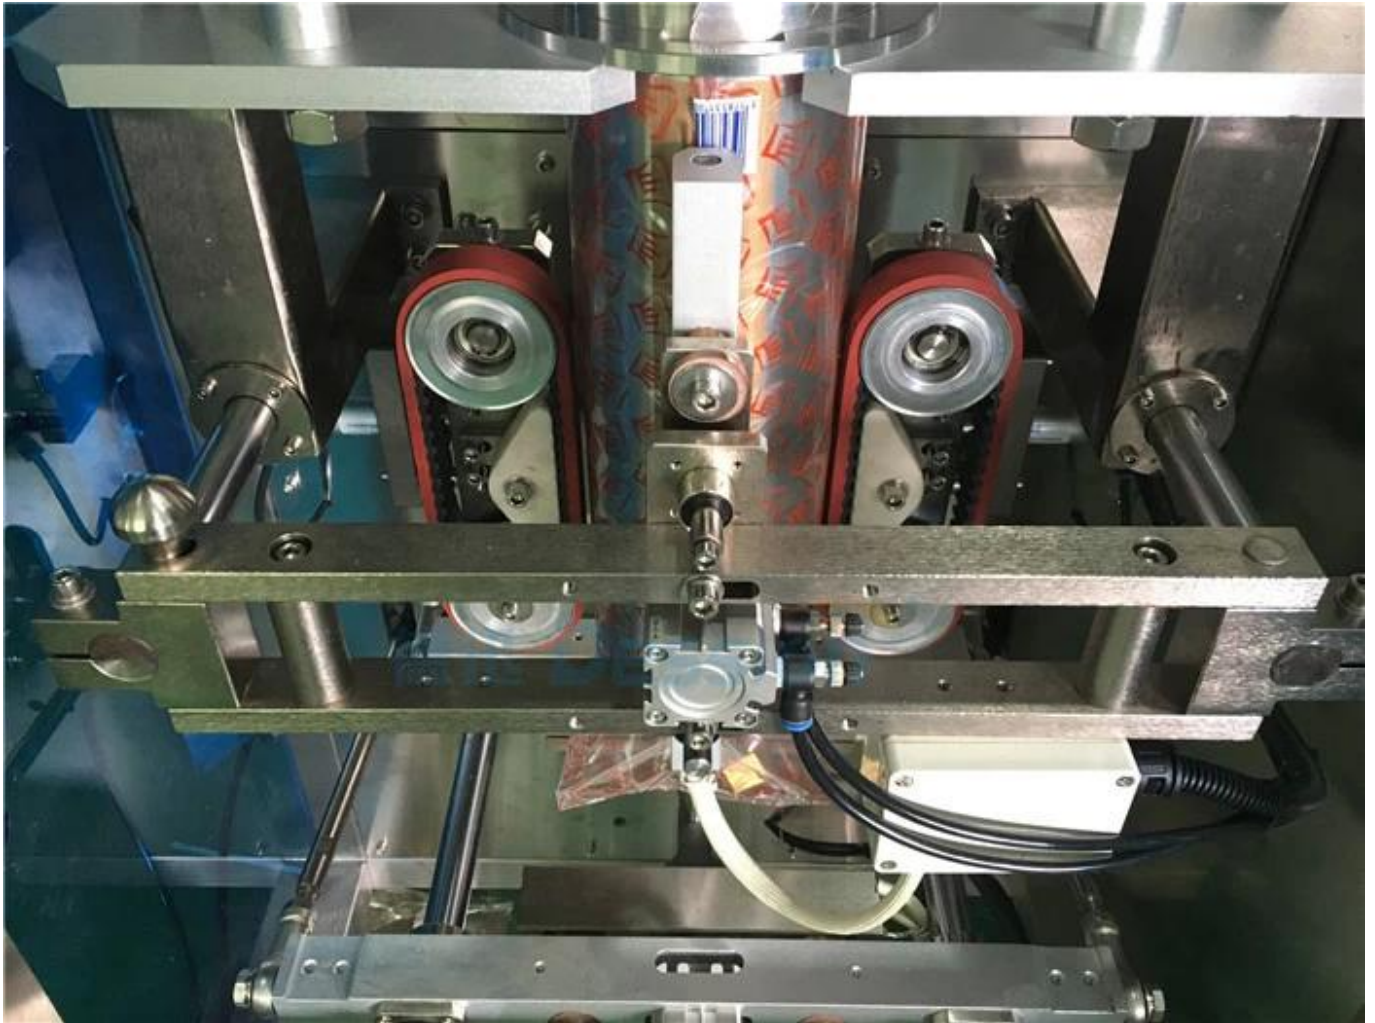

Prix de la machine à emballer en sachet de riz 1KG

Fonction et caractéristiques

1	La section où le contact matériel est en acier inoxydable car le corps de la machine est facultatif pour l'acier inoxydable complet ou partiel et tous nos équipements ont reçu le.
2	La fabrication de sacs avec une technologie précise permet une erreur inférieure à.
3	Équipé de r dispositif de gobelet roulé permet le changement de volume d'emballage à tout moment, la perte réduire et améliorer la productivité
4	Haute sensibilité suivi des couleurs photoélectriques et entrée numérique de la position de coupe obtenir plus de précision

Photos de détail

1. Les articles emballés entrent

2. L'article emballé entre dans la mesure de la tasse

3. Formation et découpe de sacs

Application

Convient aux industries de la médecine, de l'alimentation, de la chimie et d'autres emballages de matériaux solides granulaires tels que du sucre , riz, haricot, amande, grain, cacahuètes grillées, sel, graines, nourriture, cassiae de sperme, noix, impulsions, masala, grain et ainsi de suite.