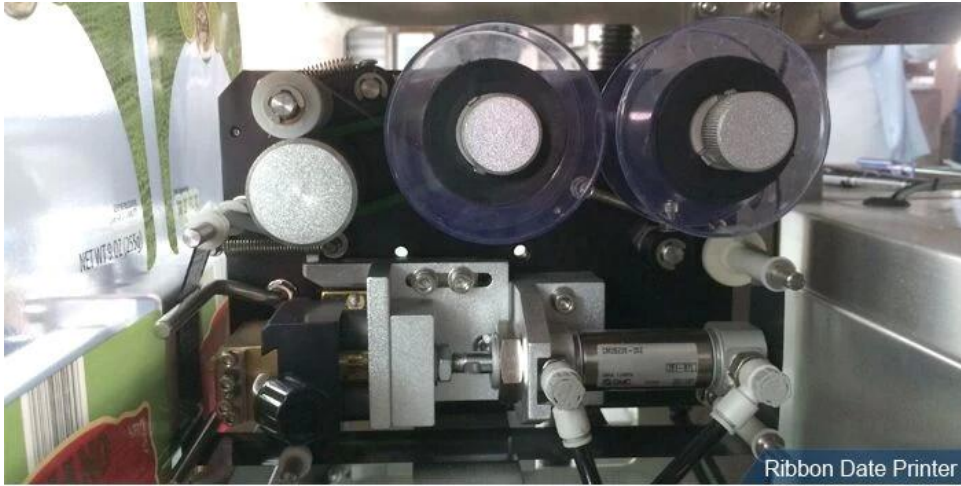

# machine d'emballage de poudre d'épice de poivre de 500 kg

## Détails de la machine

**Vue entière**

same 304# stainless steel material, Our Dession, offer you 360 different surface treatment

Ribbon Date Printer

Screw Measuring

Vertical Sealing

Sealing & Cutting

## **machine d'emballage de poudre d'épice de poivre de 500 kg**