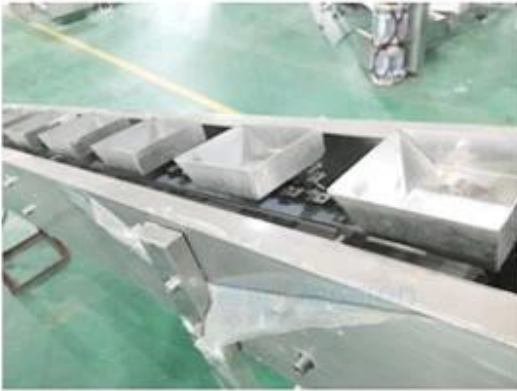

Working Process

1. Putting the material into container