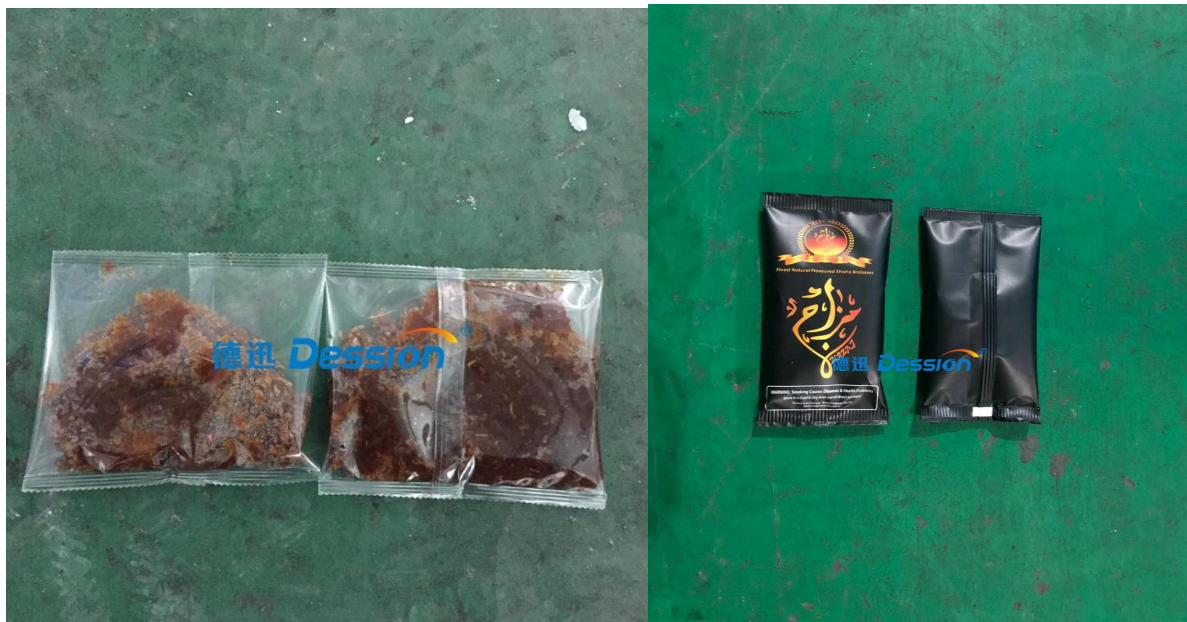

Machine à emballer commerciale de mélasse de narguilé de tabac de Shisha automatique de 50g 200g

Fonction et caractéristiques

1	Efficace : production de sachets, remplissage, scellage, découpe, chauffage, date/numéro de lot atteint en une seule fois ;
2	Intelligent : la vitesse d'emballage et la longueur du sac peuvent être ajustées à travers l'écran sans qu'il soit nécessaire de remplacer les pièces ;
3	Profession: Le contrôleur intelligent PID-tempretura permet différents films laminés
4	Caractéristique: fonction d'arrêt automatique, avec un fonctionnement sûr et une sauvegarde du film
5	Pratique : faible perte, économie de main-d'œuvre, utilisation et maintenance faciles.

Détails de l'appareil

Pompe de mesure

- Haute efficacité et précision

Écran tactile

**Les langues peuvent être adaptées
aux besoins
des clientes.**

application:

Largement appliqué pour le tabac à pipe à eau, les liquides collants, etc.