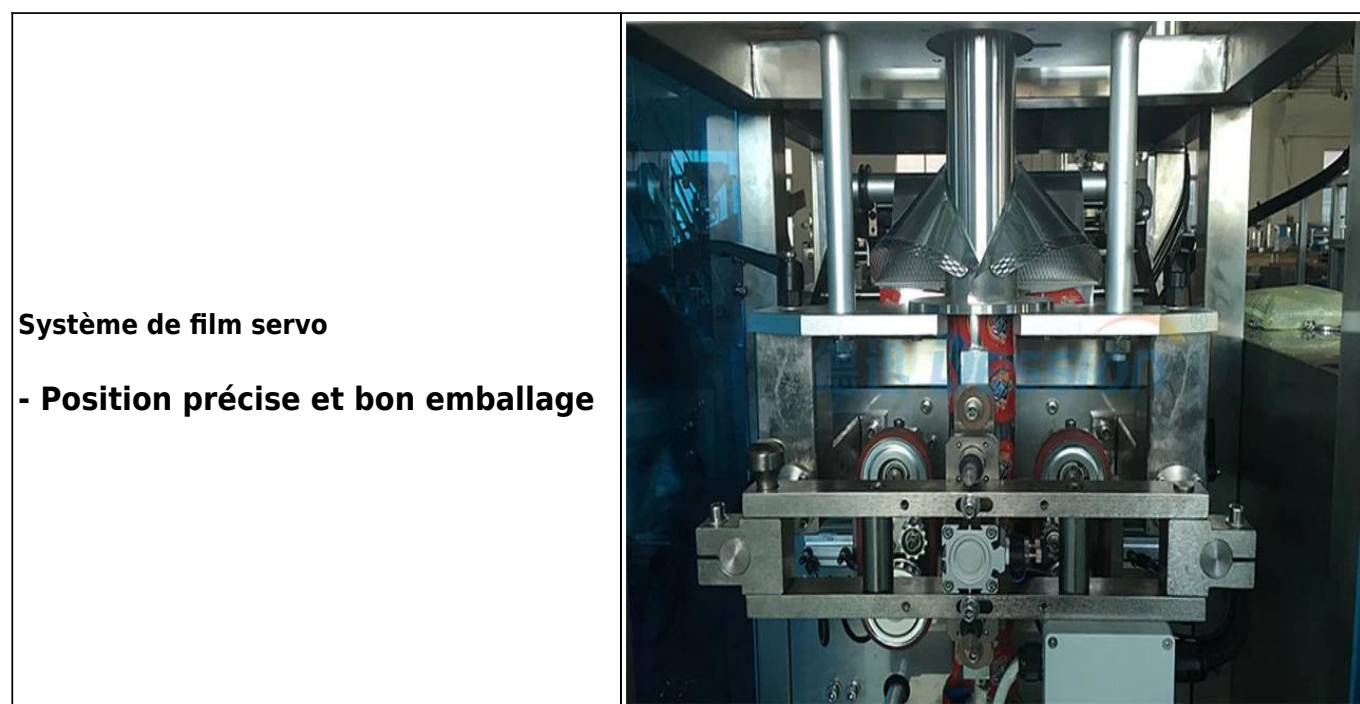

Machine à emballer commerciale de mélasse de narguilé de tabac de Shisha automatique de 50g 200g

Fonction et caractéristiques

1	Efficace : production de sachets, remplissage, scellage, découpe, chauffage, date/numéro de lot atteint en une seule fois ;
2	Intelligent : la vitesse d'emballage et la longueur du sac peuvent être ajustées à travers l'écran sans qu'il soit nécessaire de remplacer les pièces ;
3	Profession: Le contrôleur intelligent PID-tempretura permet différents films laminés
4	Caractéristique: fonction d'arrêt automatique, avec un fonctionnement sûr et une sauvegarde du film
5	Pratique : faible perte, économie de main-d'œuvre, utilisation et maintenance faciles.

Détails de l'appareil

Pompe de mesure

- Haute efficacité et précision

Écran tactile

**Les langues peuvent être adaptées
aux besoins
des clientes.**

application:

Largement appliqué pour le tabac à pipe à eau, les liquides collants, etc.