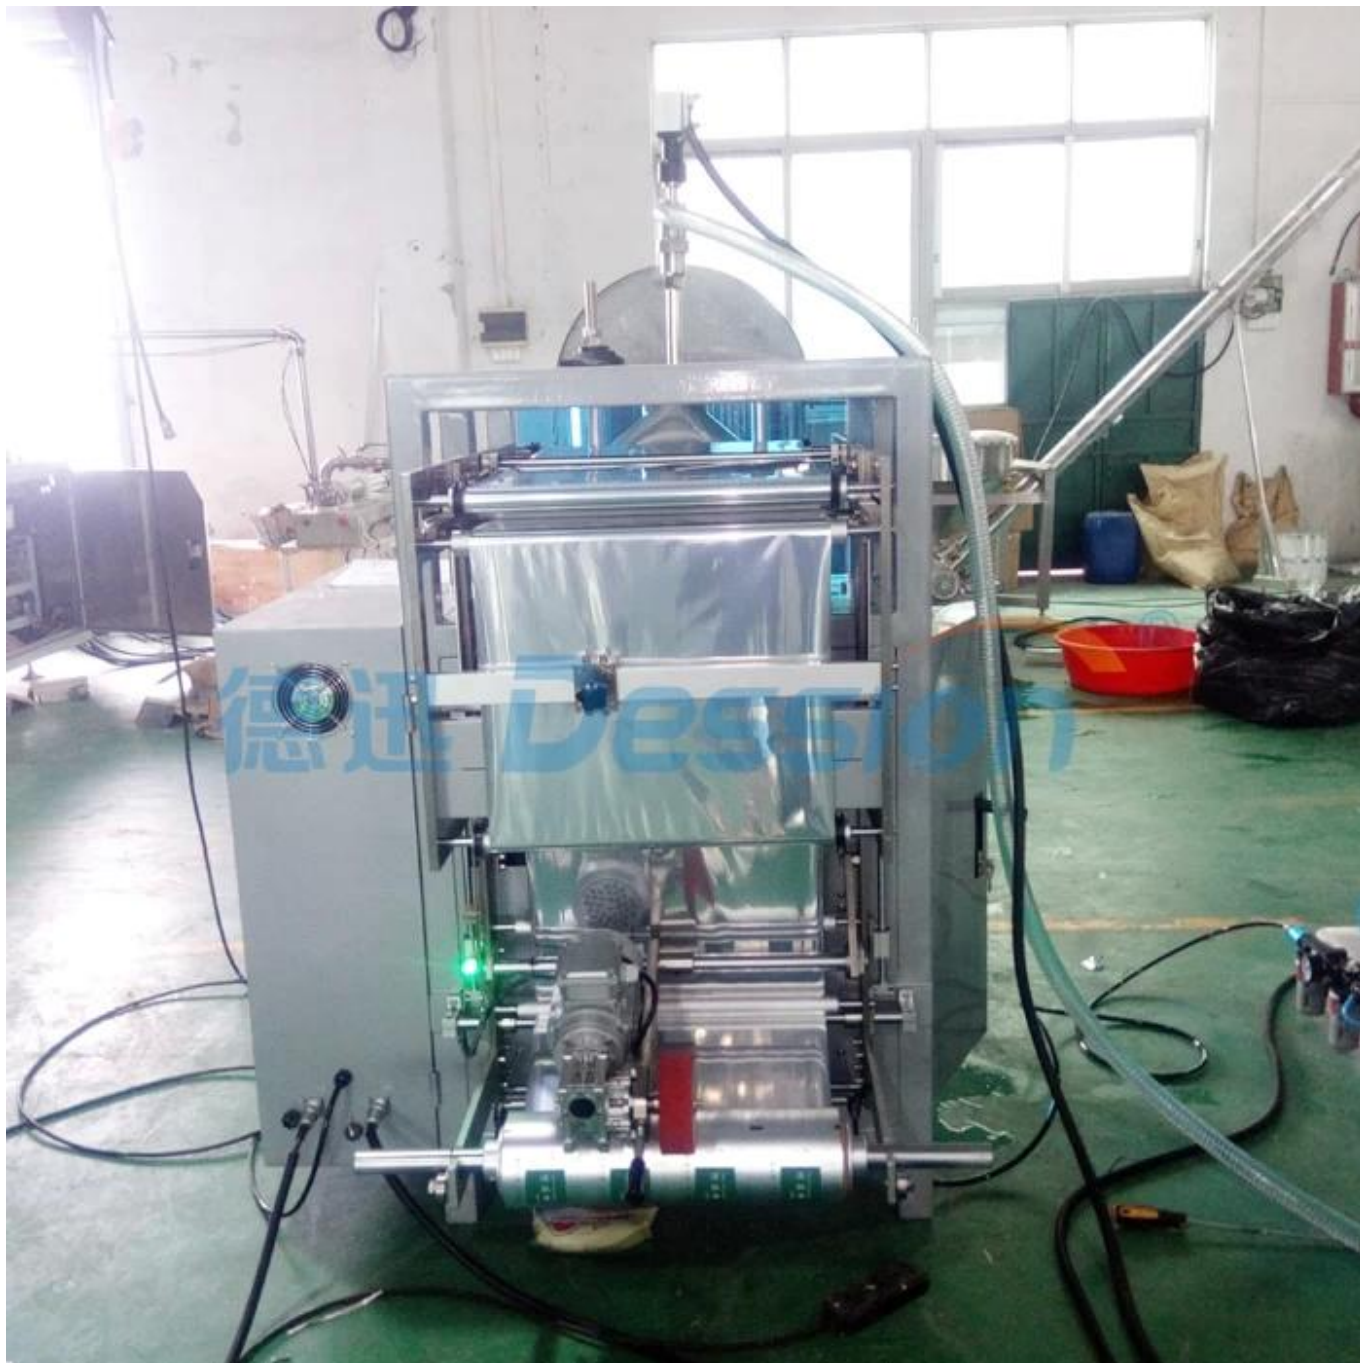

Machine d'emballage automatique de boissons pour emballer le lait de coco et l'eau de coco avec un sac en plastique

Fonction et caractéristique

1	Contrôleur informatique, onduleur avancé
1	Système servo qui permet une vitesse d'emballage élevée avec un fonctionnement stable ;

2	Contrôleur informatique, onduleur avancé
3	Le contrôle PLC, performances stables, peut être amélioré
4	Traçage photoélectrique de la couleur des yeux à haute sensibilité, entrée numérique de la position de scellement de la coupe pour une précision supplémentaire.
5	L'emballage automatique le plus simple peut atteindre une vitesse élevée.
6	Le dispositif de scellage alternatif permet une étanchéité plus ferme et aucune perte de film.
7	Avec un mélangeur de poudre et de liquide, il peut emballer l'article nécessaire pour mélanger la poudre et le liquide.

Photos de machines

Vue de face

Vue de côté

Vue arrière

Mixer

Détails

Prix de la machine d'emballage sous blister de confiture 1L avec encoches de déchirure spéciales

Convient pour les détergents à lessive, les détergents, les farces, les sauces, les réactifs, les émulsions de pesticides, les colorants, les pigments, les liquides, les boues, les pâtes, les garnitures, telles que l'eau, l'huile, les épices, le ketchup, le shampoing, les blisters de confiture, etc.