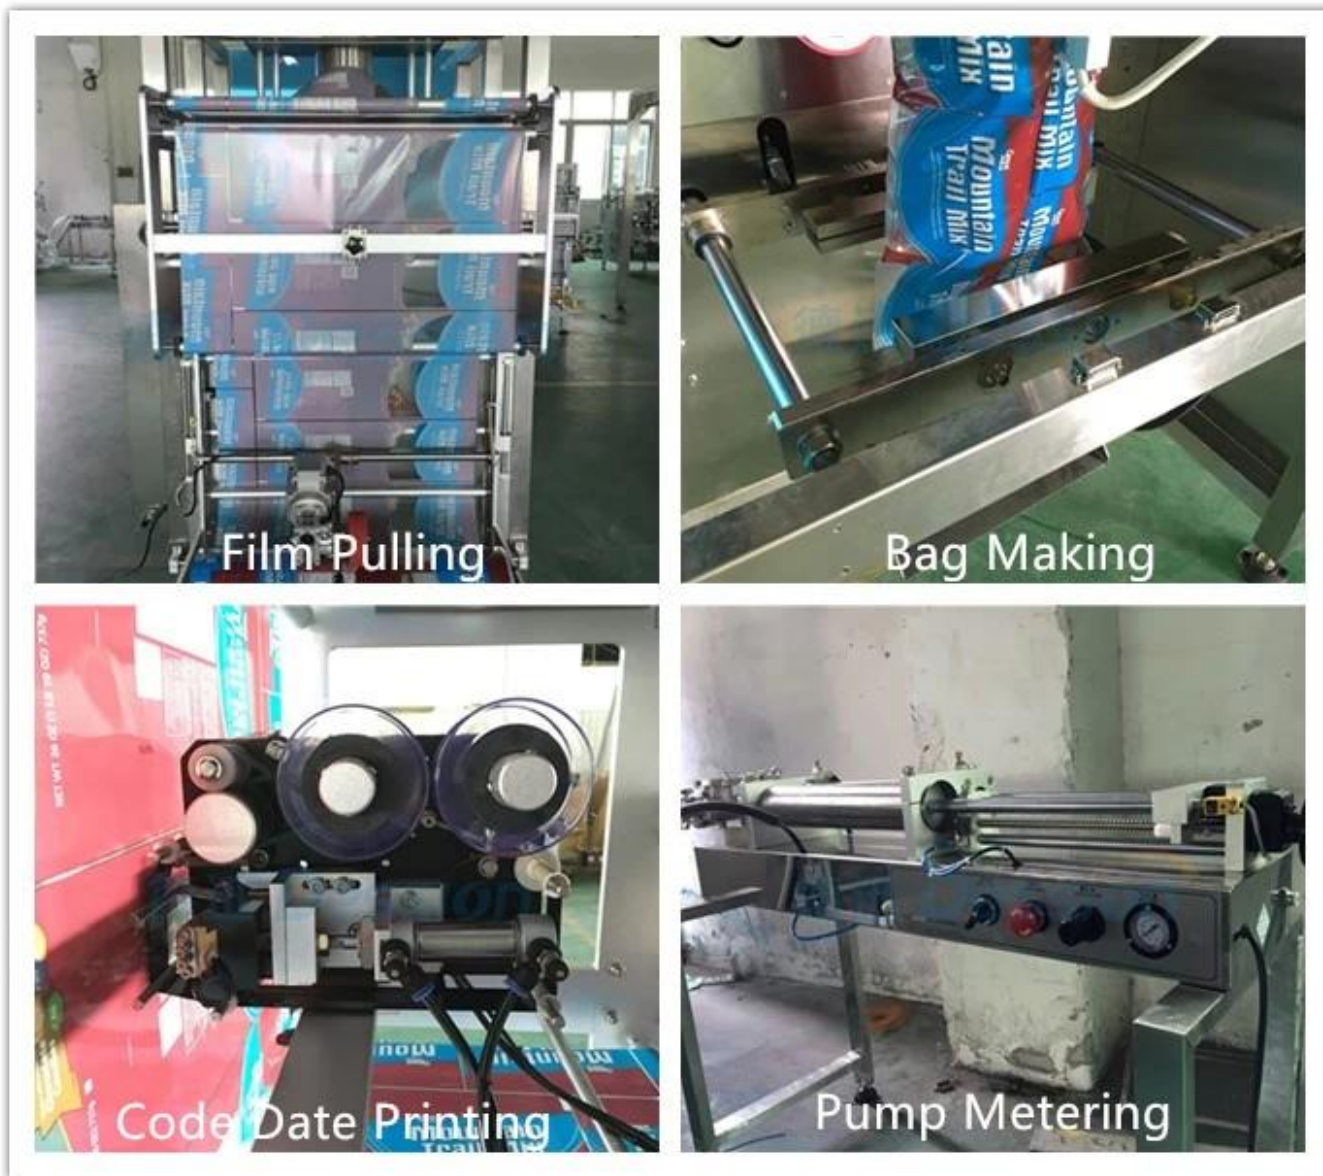

2	Contrôleur informatique, onduleur avancé
3	Le contrôle PLC, performances stables, peut être amélioré
4	Traçage photoélectrique de la couleur des yeux à haute sensibilité, entrée numérique de la position de scellement de la coupe pour une précision supplémentaire.
5	L'emballage automatique le plus simple peut atteindre une vitesse élevée.
6	Le dispositif de scellage alternatif permet une étanchéité plus ferme et aucune perte de film.
7	Avec un mélangeur de poudre et de liquide, il peut emballer l'article nécessaire pour mélanger la poudre et le liquide.

Photos de machines

Vue de face

Vue de côté

Vue arrière

Mixer

Détails

Prix de la machine d'emballage sous blister de confiture 1L avec encoches de déchirure spéciales

Convient pour les détergents à lessive, les détergents, les farces, les sauces, les réactifs, les émulsions de pesticides, les colorants, les pigments, les liquides, les boues, les pâtes, les garnitures, telles que l'eau, l'huile, les épices, le ketchup, le shampoing, les blisters de confiture, etc.