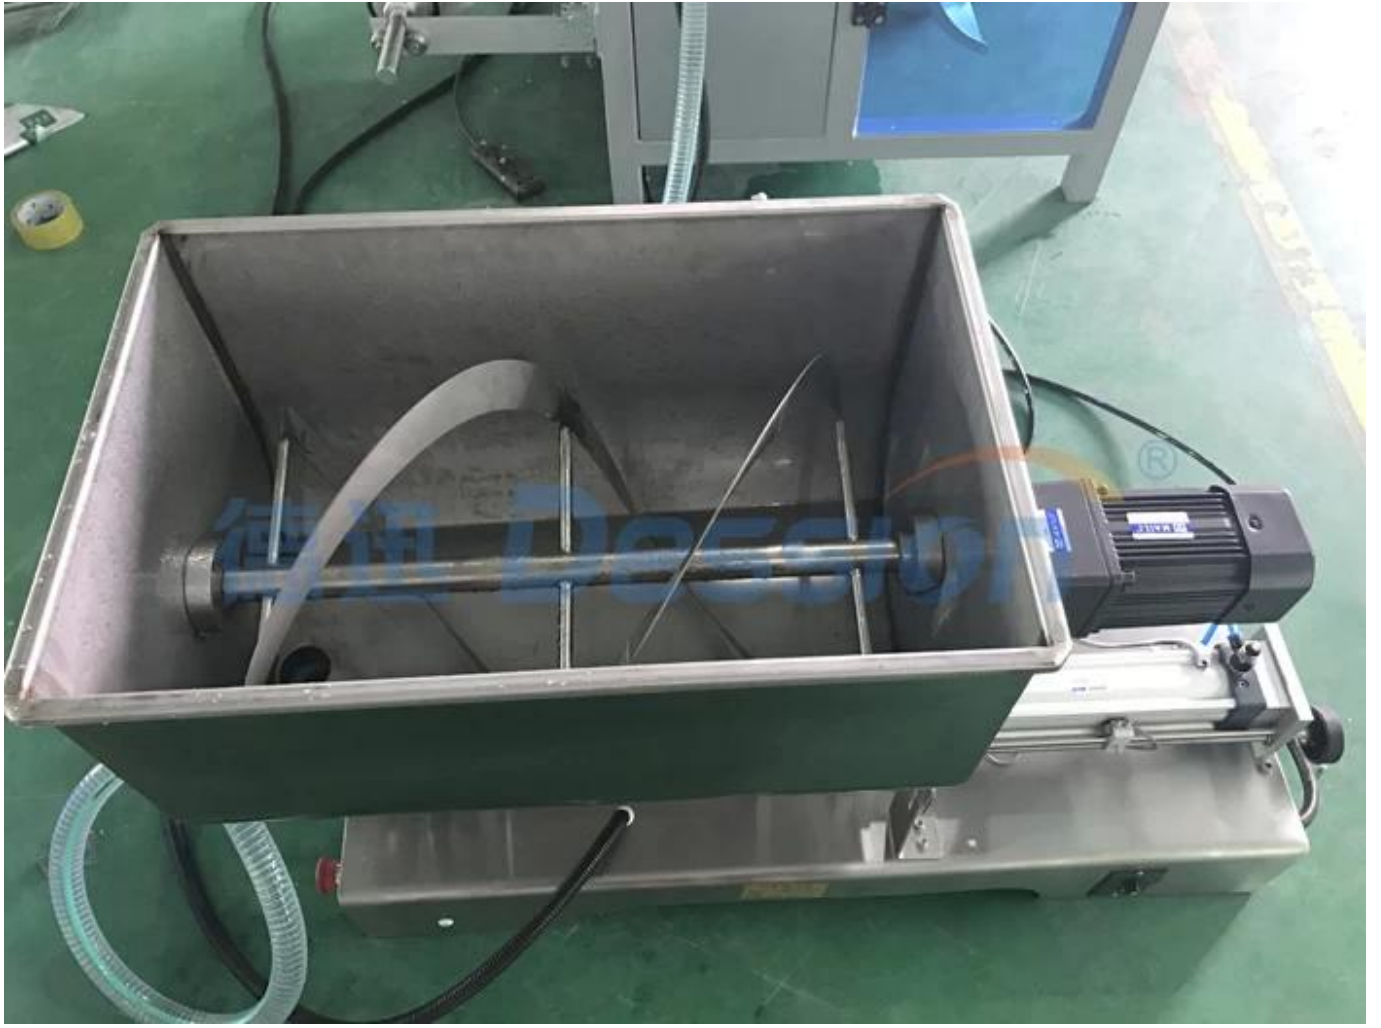

Machine d'emballage automatique de boissons pour emballer le lait de coco et l'eau de coco avec un sac en plastique

Fonction et caractéristique

1	Contrôleur informatique, onduleur avancé
1	Système servo qui permet une vitesse d'emballage élevée avec un fonctionnement stable ;

Photos de machines

Vue de face

Vue de côté

Vue arrière

Mixer

Détails

Prix de la machine d'emballage sous blister de confiture 1L avec encoches de déchirure spéciales

Convient pour les détergents à lessive, les détergents, les farces, les sauces, les réactifs, les émulsions de pesticides, les colorants, les pigments, les liquides, les boues, les pâtes, les garnitures, telles que l'eau, l'huile, les épices, le ketchup, le shampoing, les blisters de confiture, etc.

Expédition:

Dès réception du paiement, la date de livraison sera dans 15-30 jours ouvrables,

Par Air, par Mer ou par Express (DHL etc.)

COMPANY PROFILE

DESSION is a modern packaging equipment solution provider integrating R&D, production and sales. Since the establishment of the company, with the continuous exploration, research and application of advanced technology, the company's development has begun Scale, with an innovative team of professional and technical personnel, engineers, sales and after-sales service personnel, has successfully developed a number of series of packaging machinery and related equipment, widely it is used in food, medical supplies, hotel supplies, daily necessities, hardware accessories, cultural and sports goods, toys and other products that require flexible packaging. With advanced engineering design technology and high-quality equipment system, the equipment is out The mouth has reached the Middle East, Southeast Asia, Europe, America, South Africa and other countries and regions, and has been well received by users all over the world.