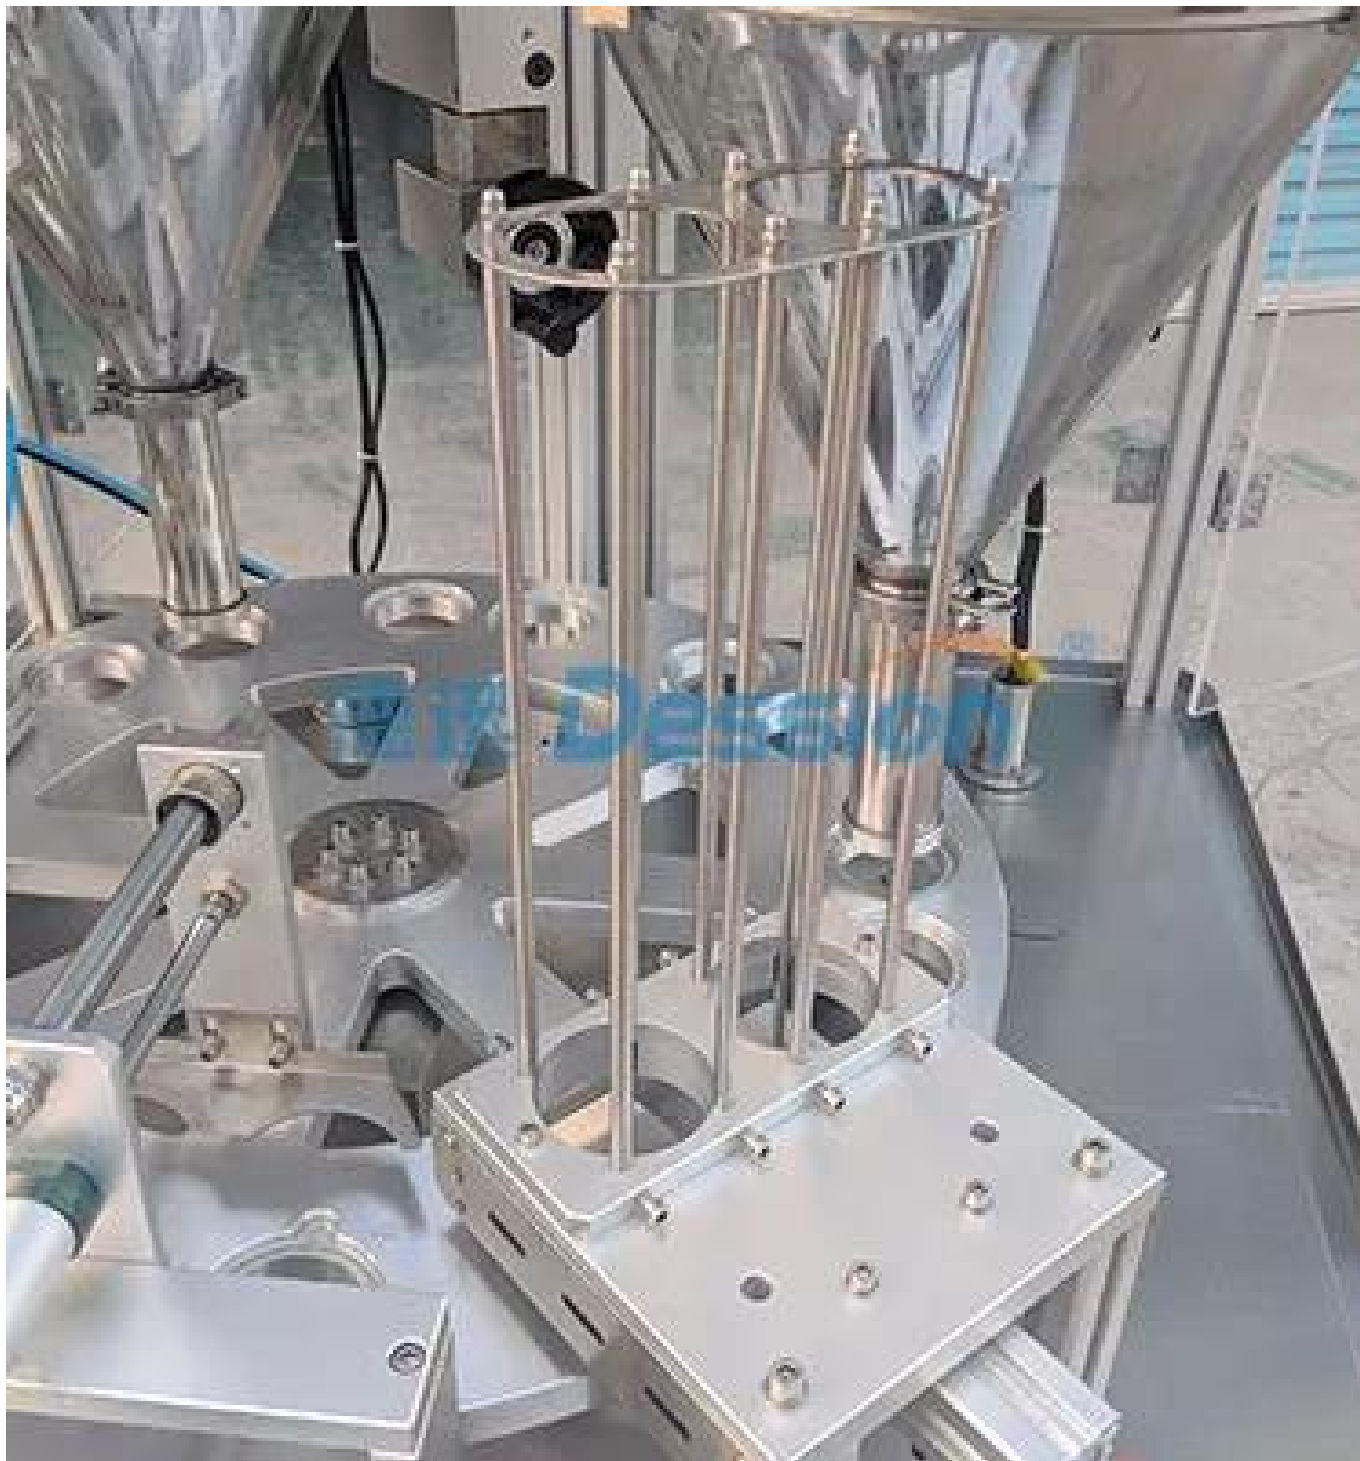

Machine à emballer automatique rotative de poudre de café instantané, remplissage et scellage de capsules Nespresso K-cup

Produit Description

La machine de remplissage et de scellage de capsules de café de type rotatif convient au remplissage de divers types de capsules de café (telles que Nesspresso / K-Cup / Lavazza).

Peut compléter automatiquement la coupelle automatique de la coupelle à capsule, le remplissage automatique, le film d'aspiration automatique, l'étanchéité, la coupelle automatique et d'autres fonctions. La machine utilise le contrôleur logique programmable japonais long ohm, l'élément de contrôle pneumatique, le système de contrôle de température à affichage numérique intelligent, avec les caractéristiques d'une résistance d'étanchéité élevée, de bonnes performances d'étanchéité, d'un faible taux de défaillance et d'un petit espace au sol.

Working process

1. Falling cup
2. Coffee measuring filling
3. Sucking putting foils
4. Cup heating sealing
5. push out finished cup

Machine Photos :

Dispositif de chute de tasse

Les tasses descendent automatiquement une à une.

Doseur à vis

Mesurez automatiquement la poudre de café et versez-la dans la tasse.

Sucer en mettant des couvercles

Le bras d'aspiration aspire et place des feuilles d'aluminium sur les gobelets pour les sceller.