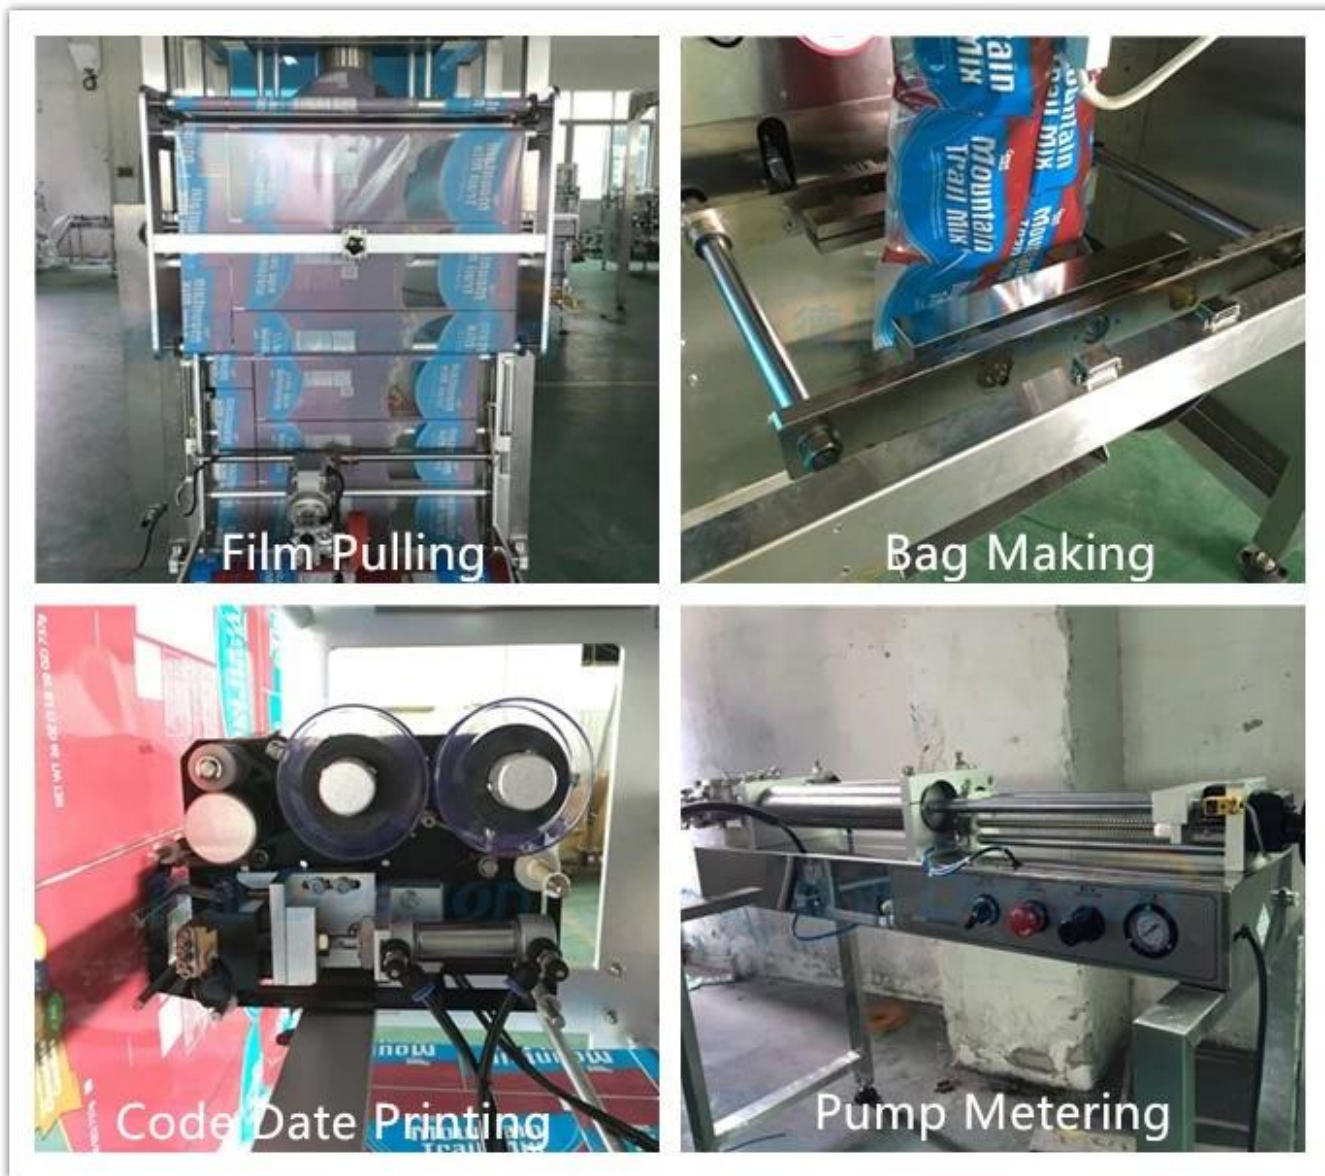

MUNchine d'emballage automatique de margarine au beurre de karité

Fonction et caractéristique

1	Contrôleur d'ordinateur, onduleur avancé
2	Système servo qui rend la vitesse d'emballage élevée avec un travail stable ;
3	Contrôle PLC, performances stables, peut être mis à niveau
4	Tracage de la couleur des veux photoélectriques haute sensibilité, entrée numérique de la position de scellage de coupe pour une précision accrue
5	L'emballage automatique le plus simple peut atteindre une vitesse élevée.
6	Le dispositif de scellement alternatif permet une étanchéité plus ferme et aucune perte de film.
7	Avec un mélangeur de poudre et de liquide, il peut être emballé pour un article nécessitant de mélanger de la poudre et du liquide.

Machi Photos

Vue de face

Vue de côté

Vue arrière

Mixer

Détails

Prix de la machine à emballer sous blister de confiture 1L avec encoches de déchirure Specail A applications

Convient pour les détergents à lessive, les détergents, les farces, les sauces, les réactifs, les émulsions de pesticides, les colorants, les pigments, les liquides, les boues, les pâtes, les garnitures, telles que l'eau, l'huile, les épices, le ketchup, le shampoing, la confiture blister, etc.