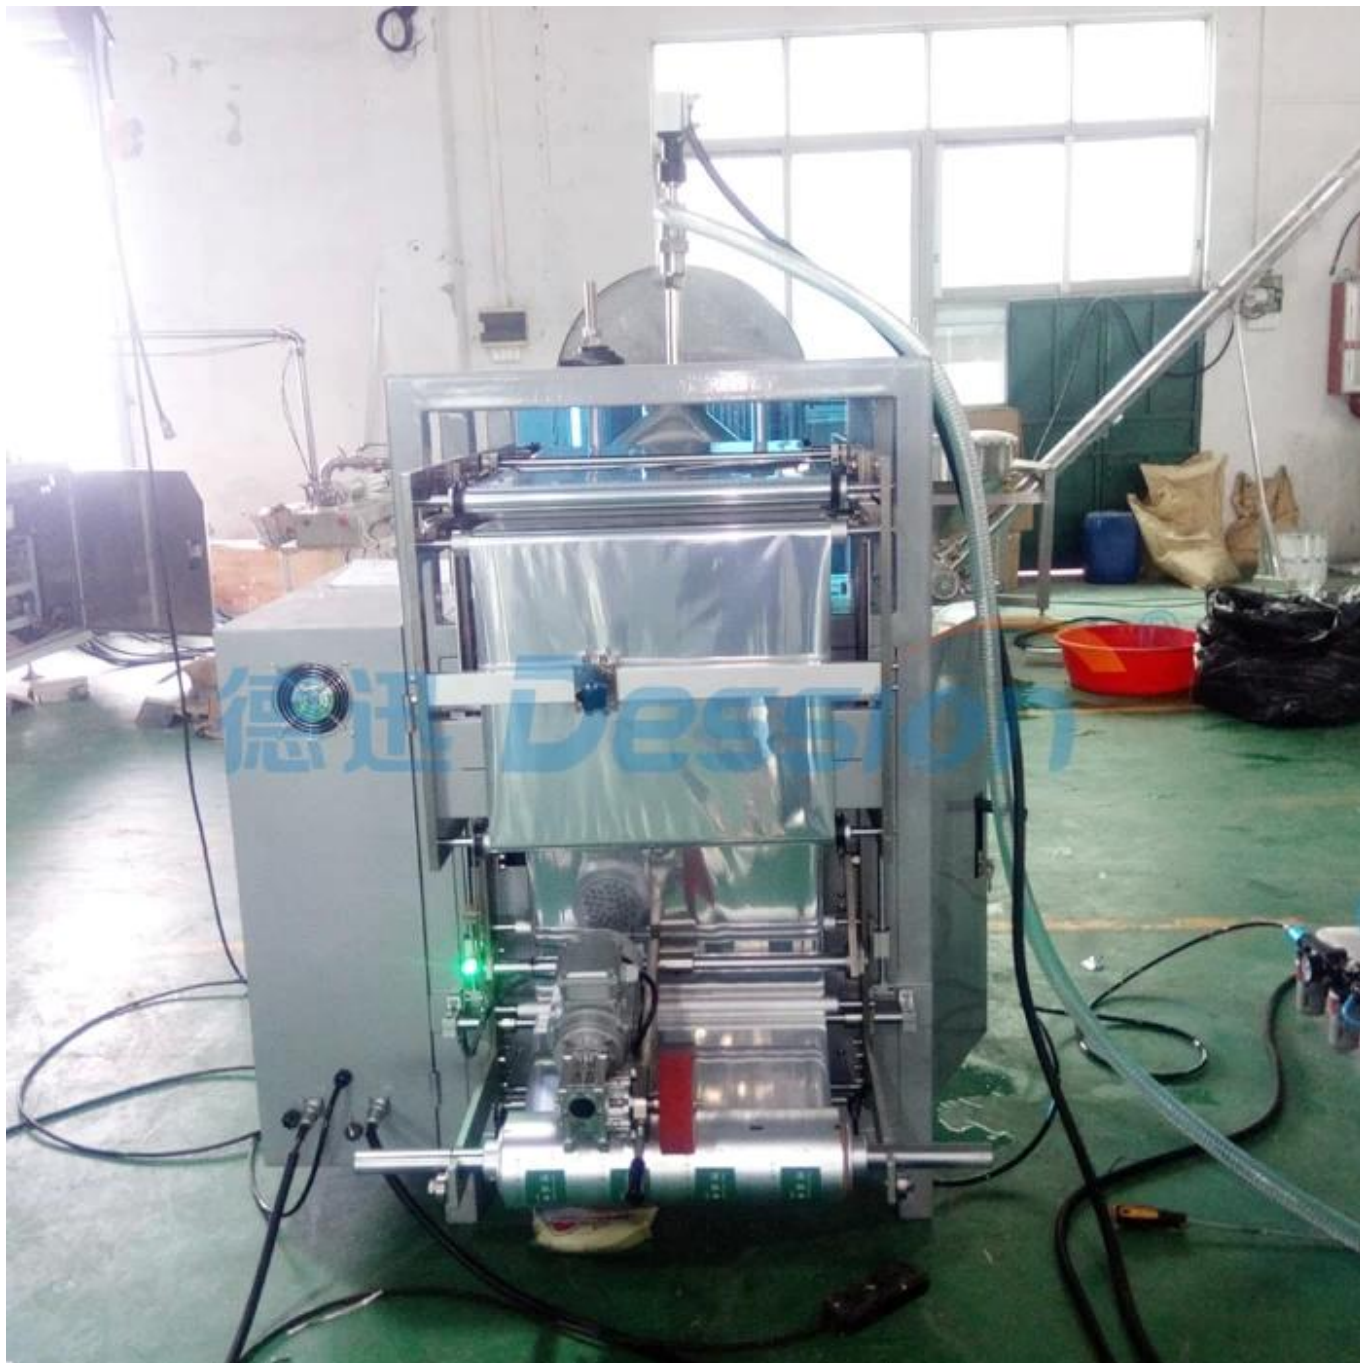

MUNchine d'emballage automatique de margarine au beurre de karité

Fonction et caractéristique

1	Contrôleur d'ordinateur, onduleur avancé
2	Système servo qui rend la vitesse d'emballage élevée avec un travail stable ;
3	Contrôle PLC, performances stables, peut être mis à niveau
4	Tracage de la couleur des veux photoélectriques haute sensibilité, entrée numérique de la position de scellage de coupe pour une précision accrue
5	L'emballage automatique le plus simple peut atteindre une vitesse élevée.
6	Le dispositif de scellement alternatif permet une étanchéité plus ferme et aucune perte de film.
7	Avec un mélangeur de poudre et de liquide, il peut être emballé pour un article nécessitant de mélanger de la poudre et du liquide.

Machi Photos

Vue de face

Vue de côté

Vue arrière

Mixer

Détails

Prix de la machine à emballer sous blister de confiture 1L avec encoches de déchirure Specail A applications

Convient pour les détergents à lessive, les détergents, les farces, les sauces, les réactifs, les émulsions de pesticides, les colorants, les pigments, les liquides, les boues, les pâtes, les garnitures, telles que l'eau, l'huile, les épices, le ketchup, le shampoing, la confiture blister, etc.