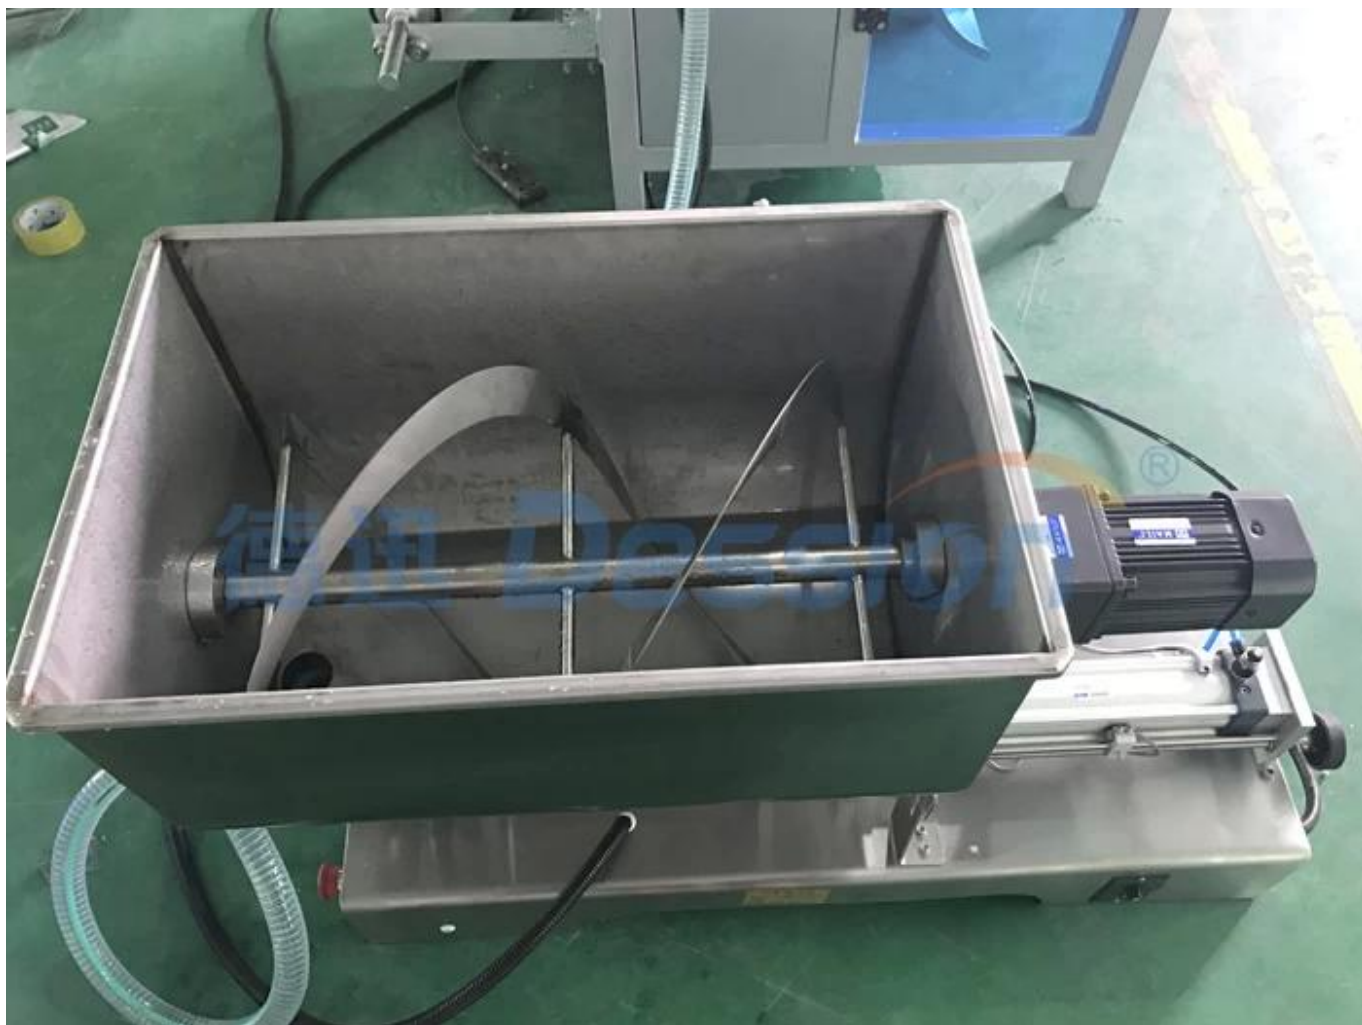

MUNchine d'emballage automatique de margarine au beurre de karité

Fonction et caractéristique

1	Contrôleur d'ordinateur, onduleur avancé
2	Système servo qui rend la vitesse d'emballage élevée avec un travail stable ;
3	Contrôle PLC, performances stables, peut être mis à niveau
4	Tracage de la couleur des veux photoélectriques haute sensibilité, entrée numérique de la position de scellage de coupe pour une précision accrue
5	L'emballage automatique le plus simple peut atteindre une vitesse élevée.
6	Le dispositif de scellement alternatif permet une étanchéité plus ferme et aucune perte de film.
7	Avec un mélangeur de poudre et de liquide, il peut être emballé pour un article nécessitant de mélanger de la poudre et du liquide.

Machi Photos

Vue de face

Vue de côté

Vue arrière

Mixer

Détails

Prix de la machine à emballer sous blister de confiture 1L avec encoches de déchirure Specail A applications

Convient pour les détergents à lessive, les détergents, les farces, les sauces, les réactifs, les émulsions de pesticides, les colorants, les pigments, les liquides, les boues, les pâtes, les garnitures, telles que l'eau, l'huile, les épices, le ketchup, le shampoing, la confiture blister, etc.