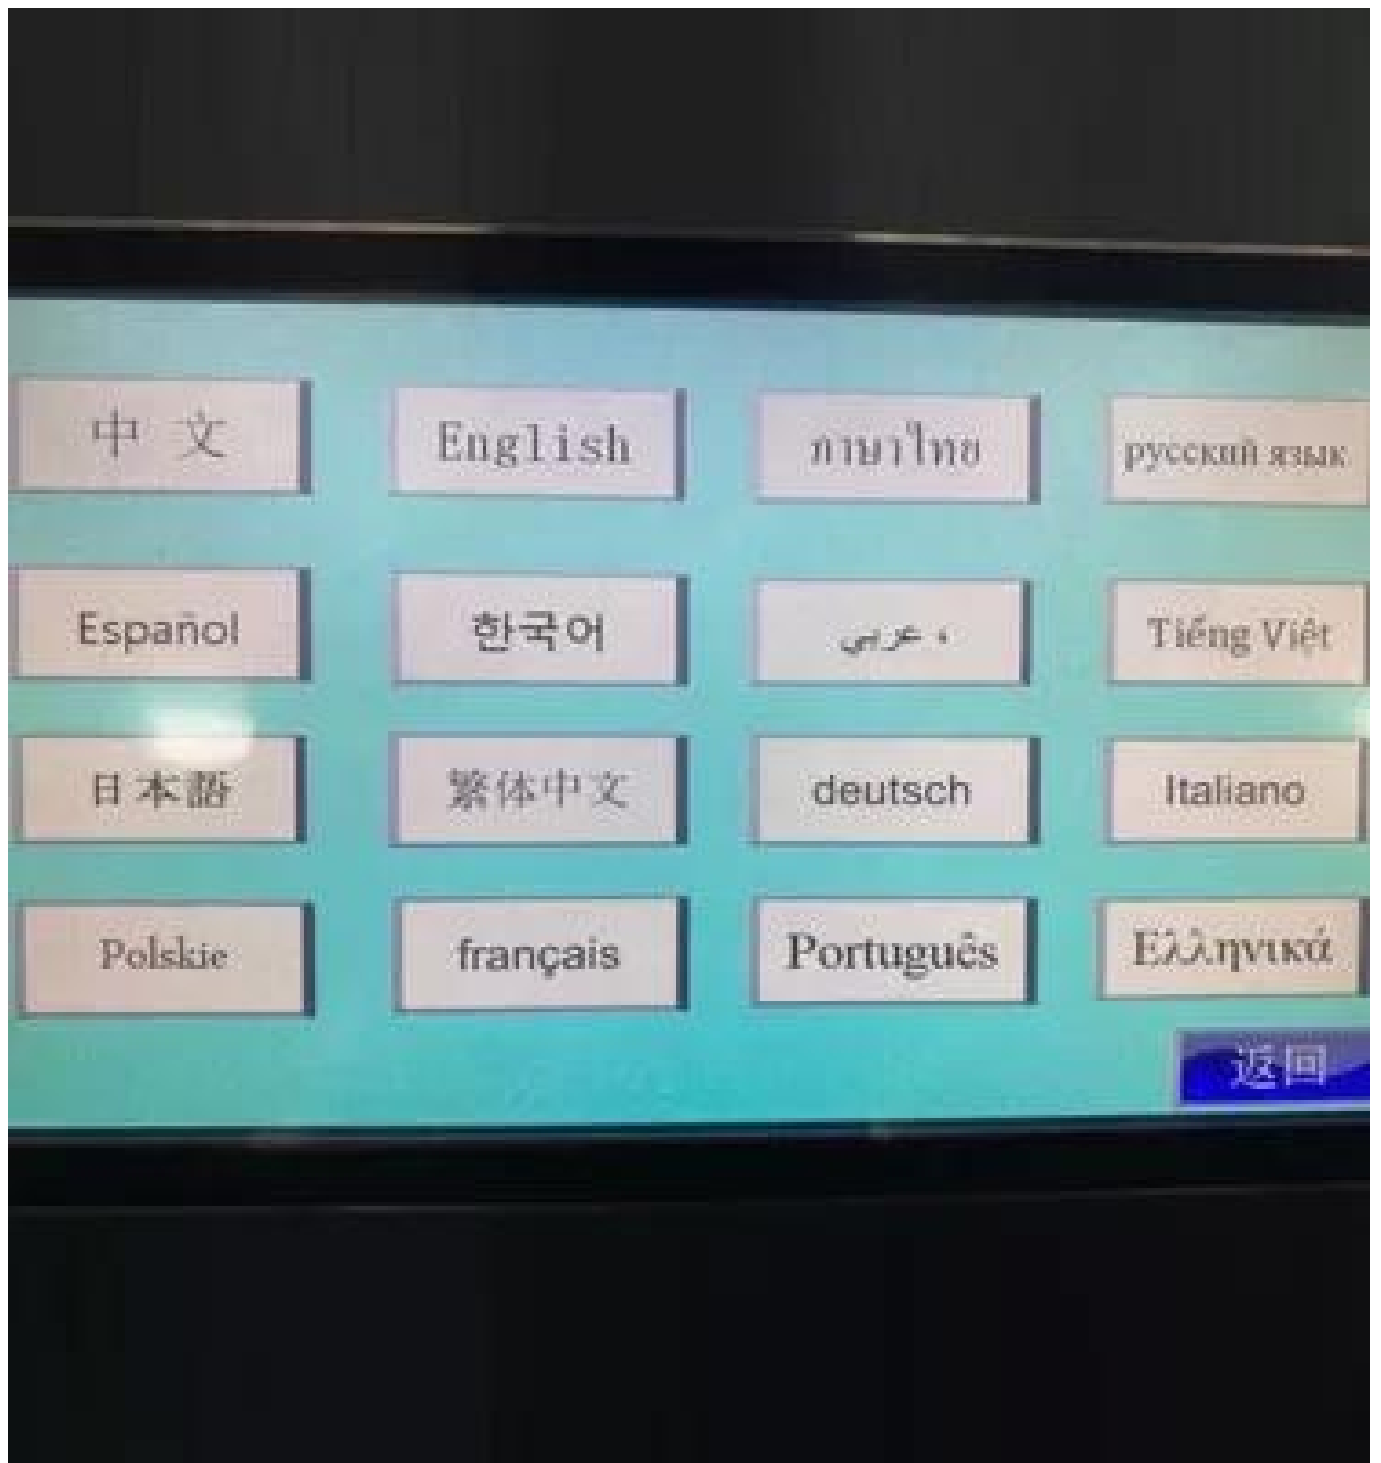

Machine à emballer horizontale automatique d'oreiller de biscuits de pain de hamburger pour le cachetage remplissant d'emballage de nourriture

Produit Description

La machine d'emballage à flux automatique est une machine d'emballage largement utilisée.

Set parameters on touch screen

2

Put the product on conveyor

3

The packing bag forming

4

The bag auto sealing

5

The bag cutting and output

Écran tactile multilingue

Capteur oculaire haute sensibilité

Remplaçable formeur de sac

Composant de contrôle électronique

Caractéristiques des machines

- 1)Automate importé système de contrôle informatique complet, écran tactile couleur, facile à utiliser, intuitif et efficace.
- 2]Système de transport de film servo imputé, capteur de code couleur importé, positionnement précis, excellentes performances globales et bel emballage.
- 3]Une variété de protection d'alarme automatique fonctions pour minimiser les perdants.
- 4]Découpe à plat, découpe à motif, découpe de liaison peut être réalisé en