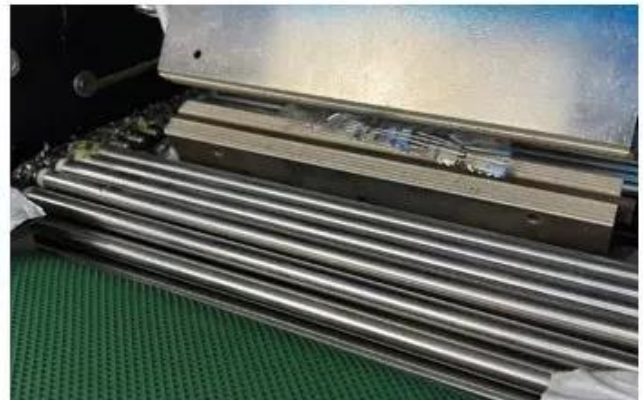

Machine à emballer horizontale automatique d'oreiller de biscuits de pain de hamburger pour le cachetage remplissant d'emballage de nourriture

Produit Description

La machine d'emballage à flux automatique est une machine d'emballage largement utilisée.

Set parameters on touch screen

2

Put the product on conveyor

3

The packing bag forming

4

The bag auto sealing

5

The bag cutting and output

Écran tactile multilingue

Capteur oculaire haute sensibilité

Remplaçable formeur de sac

Composant de contrôle électronique

Caractéristiques des machines

- 1)Automate importé système de contrôle informatique complet, écran tactile couleur, facile à utiliser, intuitif et efficace.
- 2]Système de transport de film servo imputé, capteur de code couleur importé, positionnement précis, excellentes performances globales et bel emballage.
- 3]Une variété de protection d'alarme automatique fonctions pour minimiser les perdants.
- 4]Découpe à plat, découpe à motif, découpe de liaison peut être réalisé en