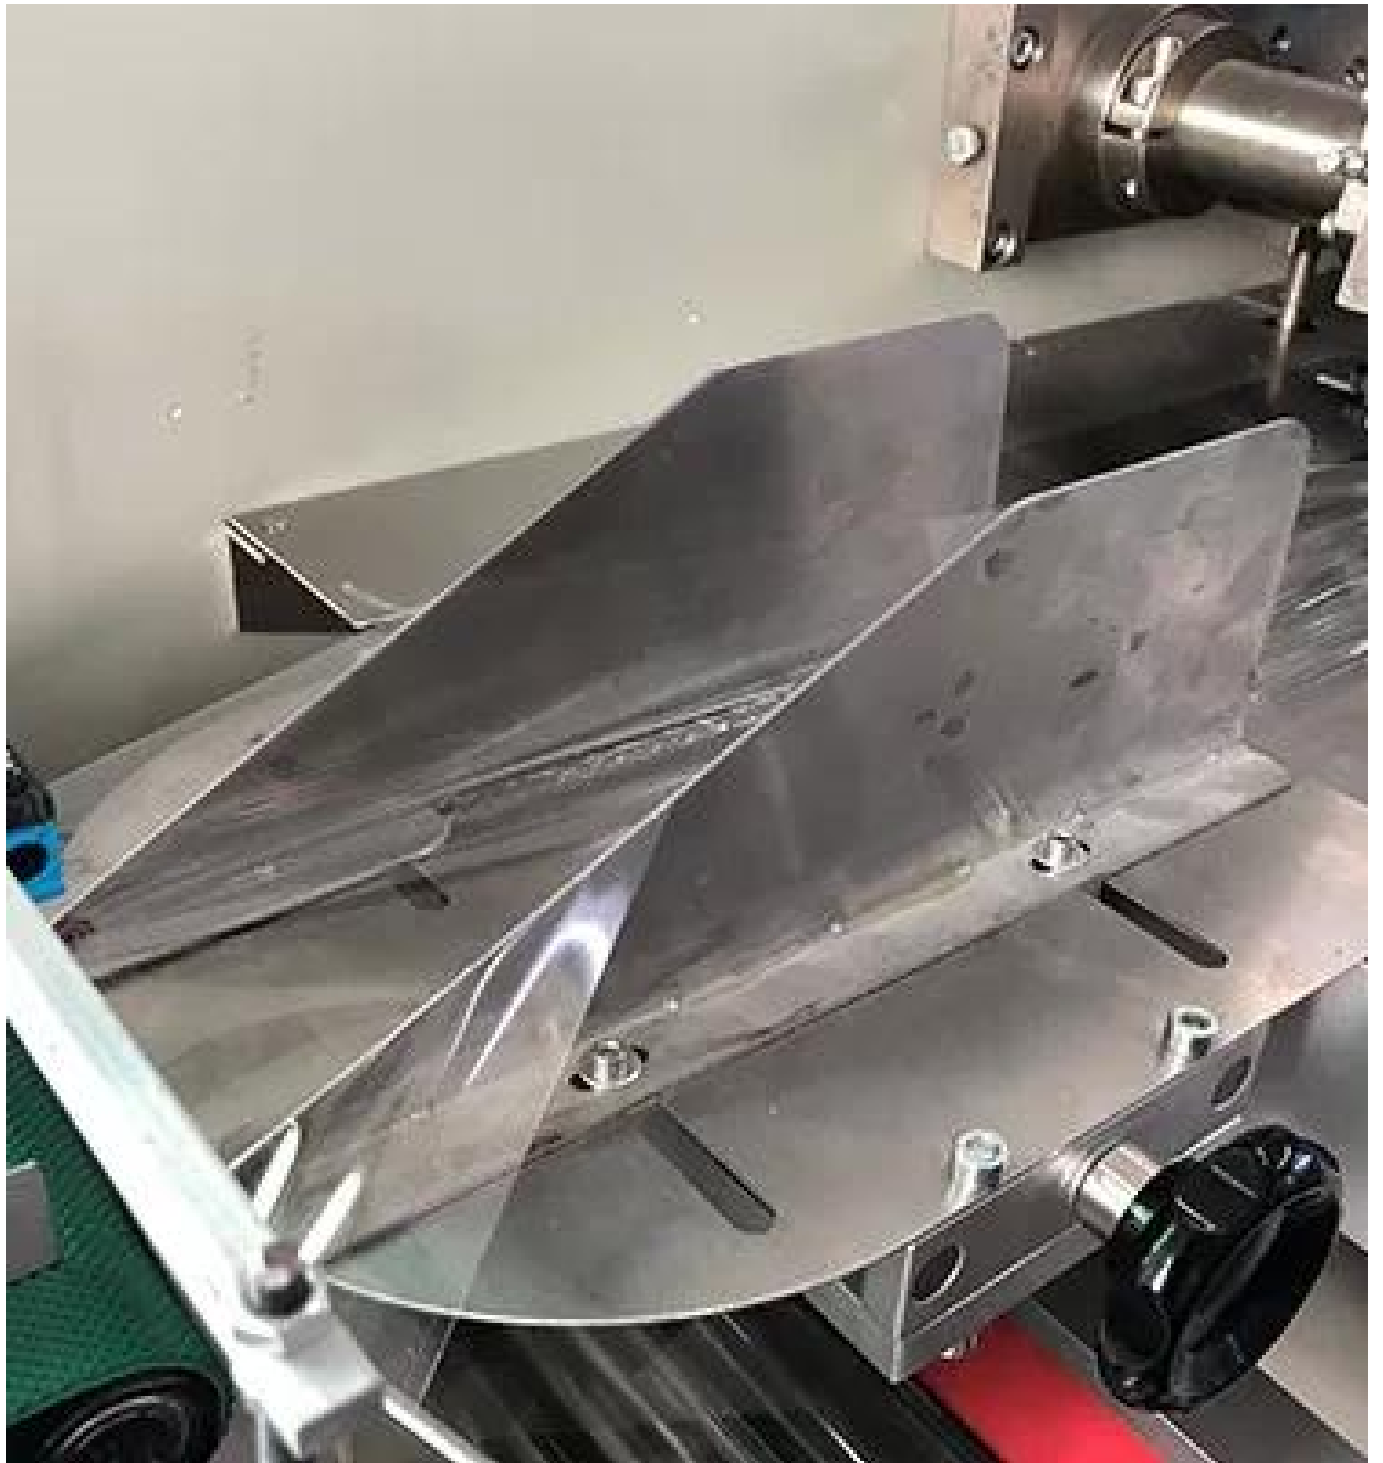

Machine à emballer horizontale automatique d'oreiller de biscuits de pain de hamburger pour le cachetage remplissant d'emballage de nourriture

Produit Description

La machine d'emballage à flux automatique est une machine d'emballage largement utilisée.

The bag cutting and output

Écran tactile multilingue

Capteur oculaire haute sensibilité

Remplaçable formeur de sac

Composant de contrôle électronique

Caractéristiques des machines

- 1)Automate importé système de contrôle informatique complet, écran tactile couleur, facile à utiliser, intuitif et efficace.
- 2]Système de transport de film servo imputé, capteur de code couleur importé, positionnement précis, excellentes performances globales et bel emballage.
- 3]Une variété de protection d'alarme automatique fonctions pour minimiser les perdants.
- 4]Découpe à plat, découpe à motif, découpe de liaison peut être réalisé en