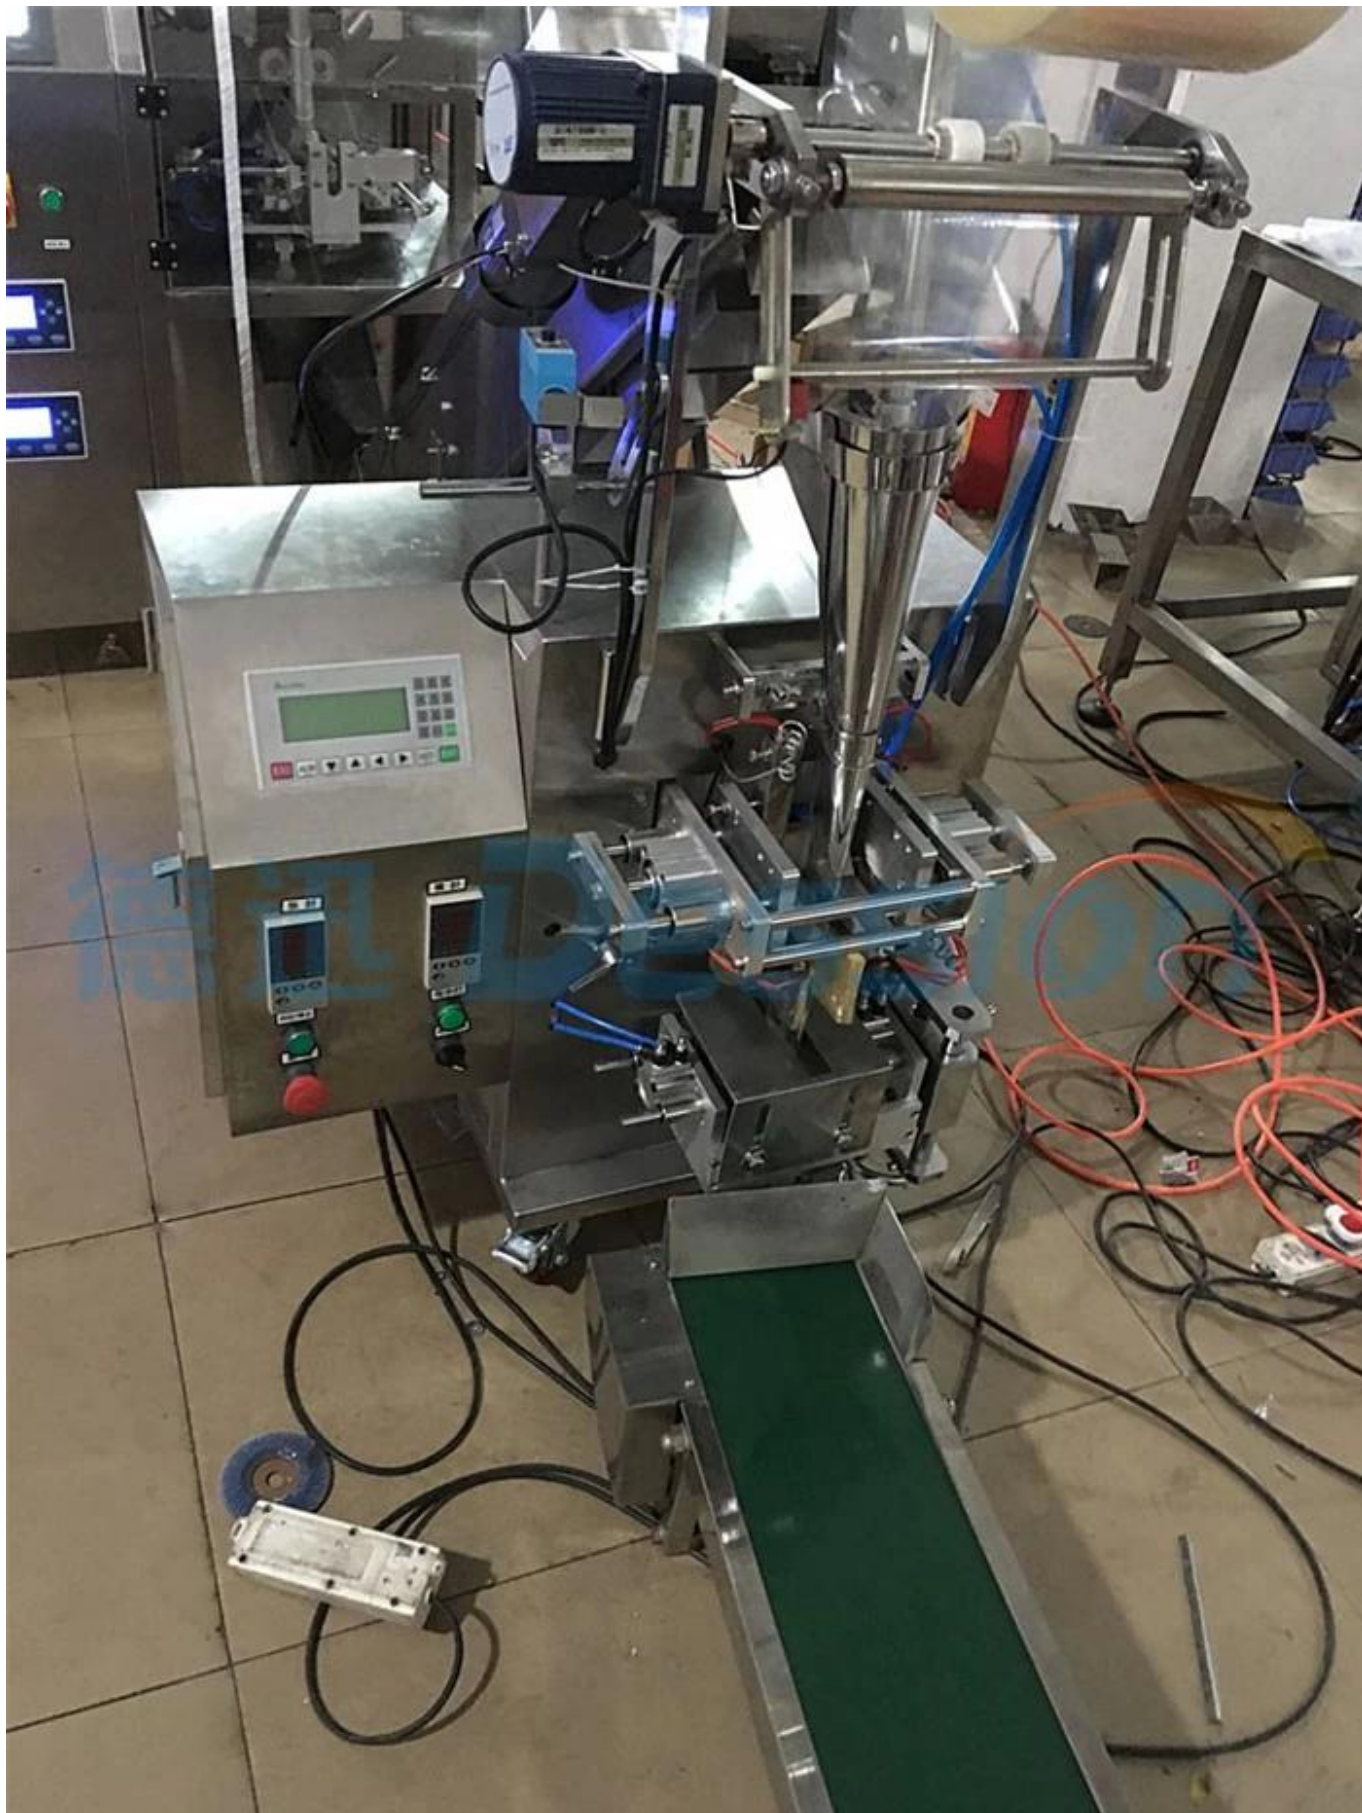

MUNchine à emballer automatique de thé et machine de cachetage de paquet de thé avec le sac de triangle

Fonction et Les caractéristiques

1	Le matériau d'emballage de la machine à sacs triangulaires est en nylon, matériau en tissu non tissé importé du Japon, qui est non toxique, sans bactéries, matériau de qualité alimentaire de haute qualité résistant à la chaleur conforme à notre norme nationale d'inspection de sécurité.
2	Il sera bien testé dans notre usine et très bien emballé, votre client peut l'utiliser lorsqu'il reçoit la machine, pas besoin d'assembler
3	La machine utilise une méthode de scellement unique - les ultrasons.
4	Il peut sceller hermétiquement, en toute sécurité, réduire la largeur du bord supplémentaire, évitant tout gaspillage de matériau d'emballage.

Détails de l'appareil

Vue intérieure de la machine à emballer

Machine à emballer extérieure de sac

Des détails

Machine à emballer automatique de thé et machine de cachetage de paquet de thé avec le sac de triangle A application