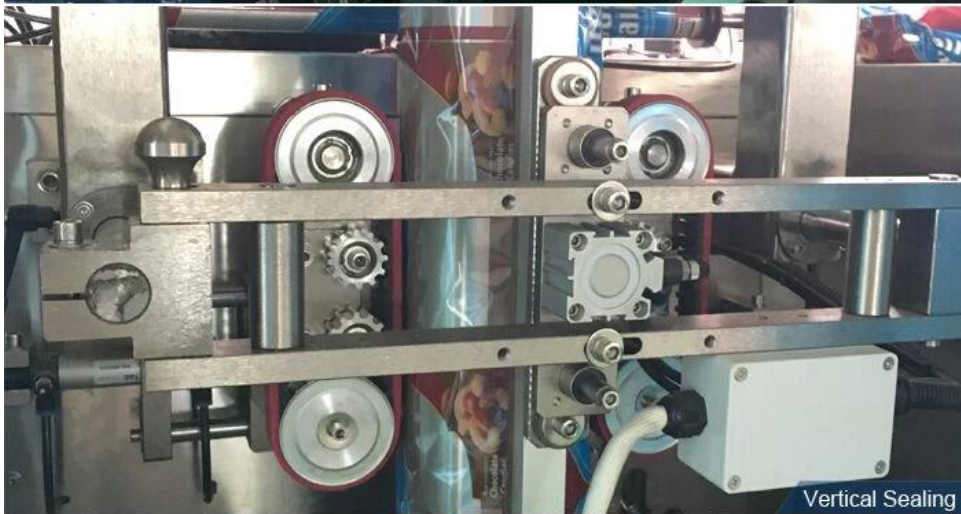

Prix UN automatique de la machine d'emballage de poudre de crème anglaise en poudre de chili

Fonction et Caractéristiques

1	Notre machine est très facile à utiliser , nous avons des manuels en anglais, ainsi que des vidéos de fonctionnement pour les nouvelles personnes qui utiliseront notre machine
2	Ce sera bien testé dans notre usine et très bien emballé, votre client peut l'utiliser lorsqu'il reçoit la machine, pas besoin d'assembler
3	Système de fabrication de sacs avec technologie de subdivision de moteur pas à pas, haute précision et erreur inférieure à 0,5 mm
4	Équipement de codage en option et avec 1 à 3 lignes pour le numéro de lot et la date de péremption
5	La fabrication de sacs, le remplissage, le scellage, la découpe, le comptage, le pressage thermique du numéro de lot peuvent être réalisés automatiquement et directement
6	Peut emballer différents grammes de poudre.

Détails de la machine Vue complète

same 304# stainless steel material, Our Dession,
offer you 360 different surface treatment

Ribbon Date Printer

Screw Measuring

Vertical Sealing

Sealing & Cutting

Processus de travail

Machine de remplissage d'emballage de poudre de protéines entièrement en acier inoxydable, 300g 600g A application

Convient pour l'emballage de fournitures médicales, d'aliments, de matériel et d'autres particules en vrac telles que la farine, le flux de sel, le café en poudre, le lait en poudre, la poudre de matcha, la poudre d'épices, la poudre d'épices au poivre, la crème glacée, la poudre de protéines, etc.