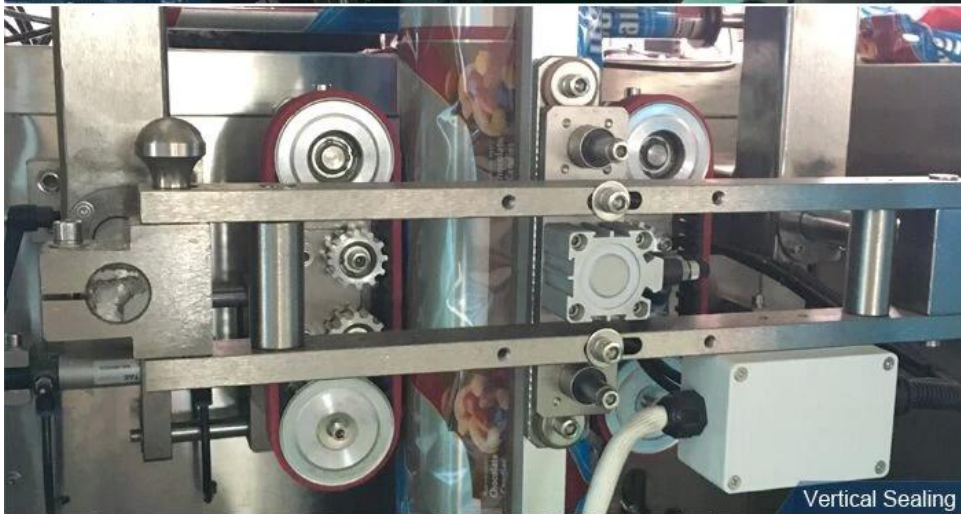

MUNchine d'emballage automatique de poudre de crème anglaise en poudre de chili

Fonction et Caractéristiques

1	Notre machine est très facile à utiliser , nous avons des manuels en anglais, ainsi que des vidéos de fonctionnement pour les nouvelles personnes qui utiliseront notre machine
2	Ce sera bien testé dans notre usine et très bien emballé, votre client peut l'utiliser lorsqu'il reçoit la machine, pas besoin d'assembler
3	Système de fabrication de sacs avec technologie de subdivision de moteur pas à pas, haute précision et erreur inférieure à 0,5 mm
4	Équipement de codage en option et avec 1 à 3 lignes pour le numéro de lot et la date de péremption
5	La fabrication de sacs, le remplissage, le scellage, la découpe, le comptage, le pressage thermique du numéro de lot peuvent être réalisés automatiquement et directement
6	Peut emballer différents grammes de poudre.

Détails de la machine Vue complète

same 304# stainless steel material, Our Dession,
offer you 360 different surface treatment

Ribbon Date Printer

Screw Measuring

Vertical Sealing

Sealing & Cutting

Processus de travail

Machine de remplissage d'emballage de poudre de protéines entièrement en acier inoxydable, 300g 600g A application

Convient pour l'emballage de fournitures médicales, d'aliments, de matériel et d'autres particules en vrac telles que la farine, le flux de sel, le café en poudre, le lait en poudre, la poudre de matcha, la poudre d'épices, la poudre d'épices au poivre, la crème glacée, la poudre de protéines, etc.