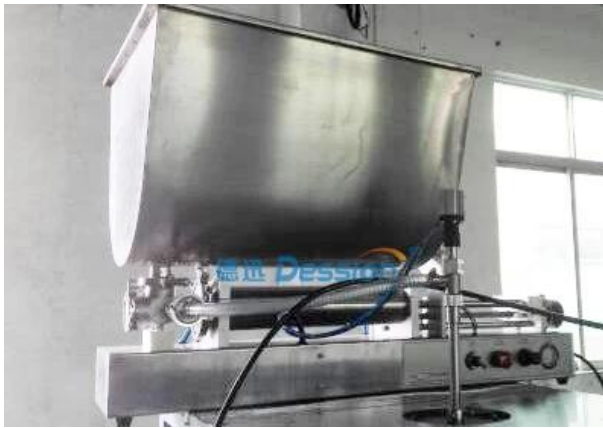

# **Machine à emballer automatique de remplissage d'eau liquide de sac en plastique**

## Les détails de la machine montrent :

## Application machine :

La machine d'emballage de liquide automatique Dession convient à l'emballage en sachet/sac/sachet de divers liquides, boues, pâtes, telles que l'eau, le jus, le miel, la crème, la sauce, le lait, le réactif, l'émulsion de pesticide, les colorants, les pigments, etc.

## Fonction et caractéristique de la machine :

- 1). Type de sac attrayant pour satisfaire votre forte demande ; Type de sac comme le sac d'oreiller, les sacs debout, les sacs à soufflet, les sacs de liaison, etc.
- 2). Il complète l'ensachage, le remplissage, le scellage, l'impression de la date, le poinçonnage, le comptage automatique, ce qui permet d'économiser du travail et du temps ;
- 3). Système de tirage de film contrôlé par servomoteur, Film rectifiant automatiquement la déviation, économisant du temps et du matériel de film ;
- 4). Grand écran couleur tactile numérique avec paramètres numériques et fonctionnement flexible ;
- 5). Système de contrôle importé de PLC et système pneumatique pour le cachetage vertical et horizontal ;
- 6). Facile à utiliser et peu d'entretien, compatible avec différents appareils de mesure internes ou externes ;
- 7). Contrôle indépendant PID de la température, plus adapté aux différents matériaux d'emballage.
- 8). Plusieurs fonctions d'alarme automatiques réduisent la perte au minimum ;
- 9). Les encodeurs doubles permettent des performances plus stables ; Disponible avec un dispositif gonflable permettant une large application ;
- 10). La fonction correcte automatique et le fonctionnement intelligent permettent d'économiser du temps, du travail et du film ;
- 11). Le placement de film externe rend plus d'échantillon et une installation plus facile du film d'emballage.
- 12). Emballage polyvalent, adapté à divers emballages de produits similaires.