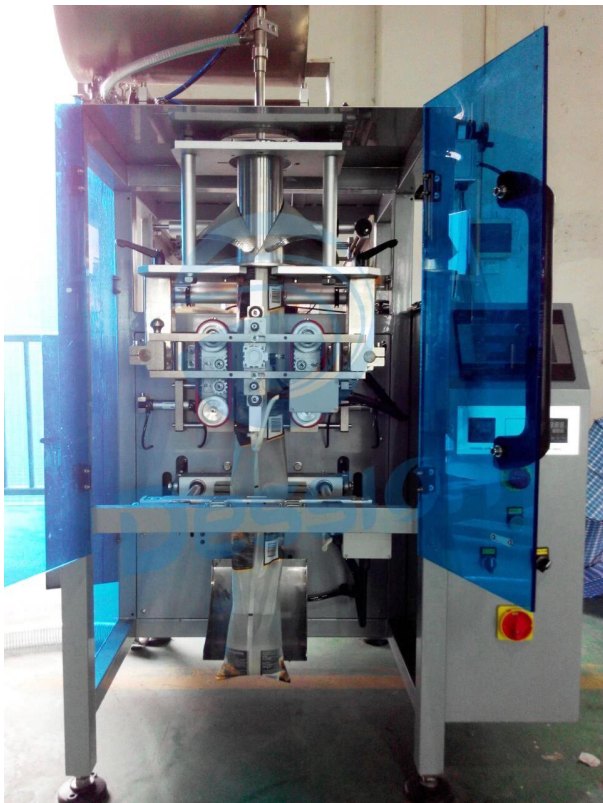

# **Machine à emballer automatique de remplissage d'eau liquide de sac en plastique**

## Les détails de la machine montrent :

## Application machine :

La machine d'emballage de liquide automatique Dession convient à l'emballage en sachet/sac/sachet de divers liquides, boues, pâtes, telles que l'eau, le jus, le miel, la crème, la sauce, le lait, le réactif, l'émulsion de pesticide, les colorants, les pigments, etc.

## Fonction et caractéristique de la machine :

- 1). Type de sac attrayant pour satisfaire votre forte demande ; Type de sac comme le sac d'oreiller, les sacs debout, les sacs à soufflet, les sacs de liaison, etc.
- 2). Il complète l'ensachage, le remplissage, le scellage, l'impression de la date, le poinçonnage, le comptage automatique, ce qui permet d'économiser du travail et du temps ;
- 3). Système de tirage de film contrôlé par servomoteur, Film rectifiant automatiquement la déviation, économisant du temps et du matériel de film ;
- 4). Grand écran couleur tactile numérique avec paramètres numériques et fonctionnement flexible ;
- 5). Système de contrôle importé de PLC et système pneumatique pour le cachetage vertical et horizontal ;
- 6). Facile à utiliser et peu d'entretien, compatible avec différents appareils de mesure internes ou externes ;
- 7). Contrôle indépendant PID de la température, plus adapté aux différents matériaux d'emballage.
- 8). Plusieurs fonctions d'alarme automatiques réduisent la perte au minimum ;
- 9). Les encodeurs doubles permettent des performances plus stables ; Disponible avec un dispositif gonflable permettant une large application ;
- 10). La fonction correcte automatique et le fonctionnement intelligent permettent d'économiser du temps, du travail et du film ;
- 11). Le placement de film externe rend plus d'échantillon et une installation plus facile du film d'emballage.
- 12). Emballage polyvalent, adapté à divers emballages de produits similaires.