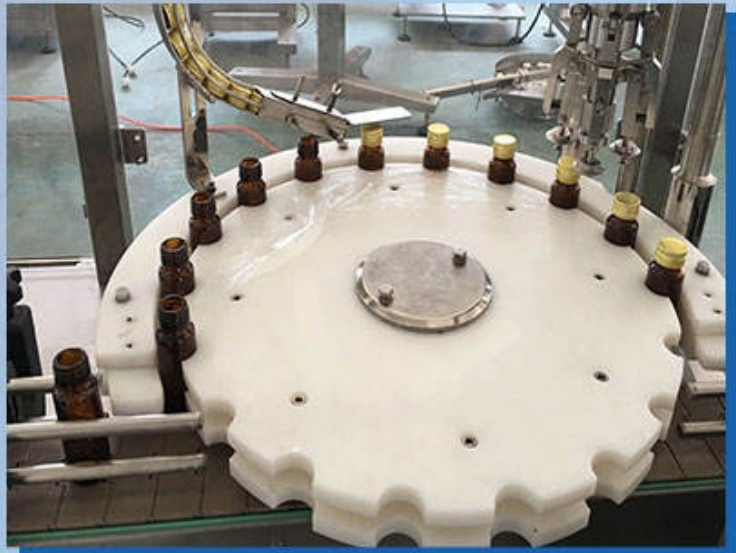

Machine d'étiquetage de remplissage automatique de gel douche en Chine avec fournisseur de garantie de 1 an

Demande

Il convient au remplissage et au bouchage de divers matériaux visqueux, à l'utilisation de produits chimiques agricoles, aux produits chimiques quotidiens, à l'industrie alimentaire et à d'autres industries. L'équipement de la machine à étiquettes peut être adapté à la ligne de production

Juice

1

NAME:
PISTON PUMP
FILLING HEADS

It could fill accurately, and it could also be used to fill thick liquid, such as syrup or shampoo and so on.

2

NAME:
TURNTABLE

Capping or screwing will be finished in the turntable. It could fix the bottles to fill and cap it perfectly.

3

NAME:
FEED CAP

Vibrator to feed cap automatically. Which can sort out the messy caps one by one and put it on the bottle automatically.®

德迅 DESSION

4

NAME:
CAPPING HEAD

Which can crimp the bottle automatically.