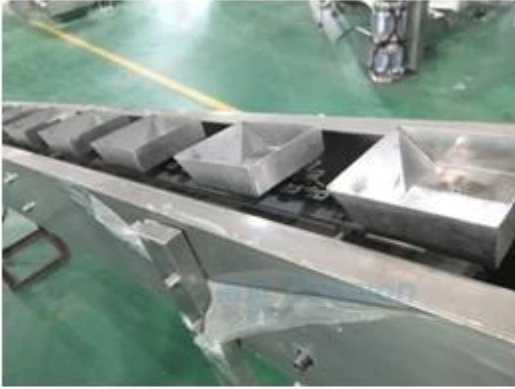

Fournisseur de mUNEchines d'emballage de pâtes en Chine, machine d'emballage de pâtes Fonction et Les caractéristiques

1	La section où le contact matériel est en acier inoxydable car le corps de la machine est facultatif pour l'acier inoxydable complet ou partiel et tous les équipements ont passé le Norme BPF
2	Affichage à l'écran anglais ou chinois en option, opération facile et simple. Écran tactile les bagages peuvent changer en conséquence.
3	La fabrication de sacs avec une technologie précise permet une erreur inférieure à $\pm 0.5\mu\text{m}$
4	Le traçage des couleurs photoélectriques à haute sensibilité et l'entrée numérique de la position de coupe en font plus précision.
5	La mesure manuelle avec le seau à chaîne permet à toutes sortes d'emballages pratiques de sorte que pour améliorer la productivité.

Détails de l'appareil

Working Process

1. Putting the material into container

2. Material goes up by the chain

4. Film Pulling

3. Material goes into the Container

5. Material on Container

6. Bag Making

Fournisseur de machines d'emballage de pâtes en Chine, machine

d'emballage de pâtes A application

DS-420CZ est applicable pour les fournitures médicales, la nourriture, le matériel et autres particules en vrac