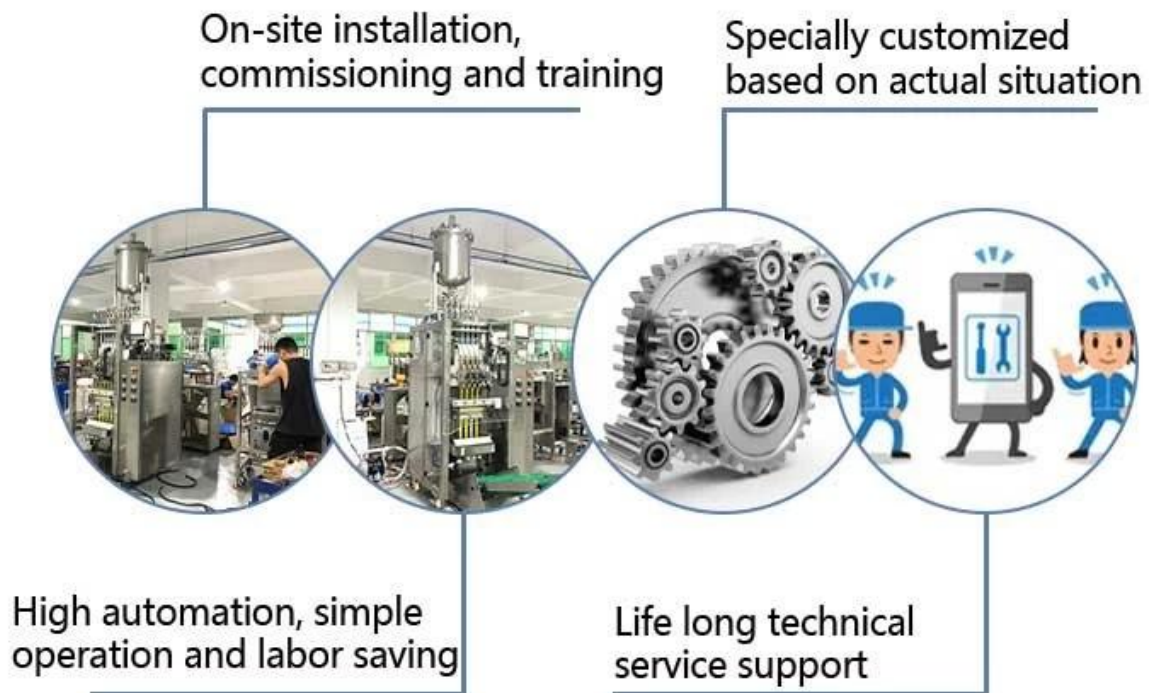

Our Advantage •

Dession dispose d'une équipe professionnelle pour fournir aux clients diverses solutions d'emballage.

Connaissant parfaitement les besoins des clients, les ingénieurs conçoivent la solution la plus adaptée.

Nous avons notre propre atelier de traitement et d'assemblage et un processus d'inspection et de débogage de la qualité pour assurer la qualité de la machine.

Après acceptation par le client, ils sont emballés dans des caisses en bois aux normes internationales et expédiés.

Si les clients ont des questions lors de l'utilisation de la machine, nous y répondrons à temps.