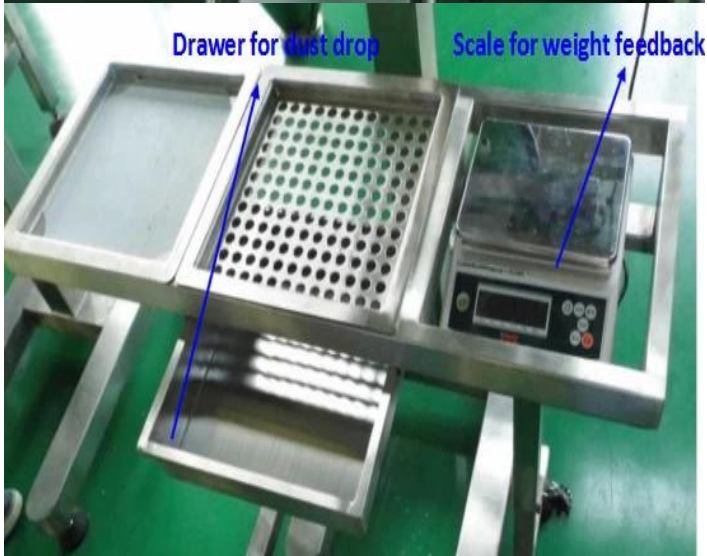

remplissage

- Enregistrez le paramètre de chaque produit pour une utilisation ultérieure, pour enregistrer 8 ensembles au maximum.
- En changeant l'accessoire de tarière, il s'adapte à de nombreux matériaux allant de la poudre fine au granulé.
- Trémie avec capteur de niveau pour contrôler automatiquement le travail de la machine d'alimentation
- Remplissage de contrôle de la pédale ou par le temps de retard défini par l'écran tactile, toute opération simple
- Avec des pièces de table de travail à gauche pour la place des conteneurs, au milieu pour la chute de poussière, à droite pour la balance
- Chargement et déchargement faciles de la trémie sans outils, paroi intérieure polie, nettoyage facile

Ensemble complet de machine à emballer

Système de mesure (tarière de remplissage)