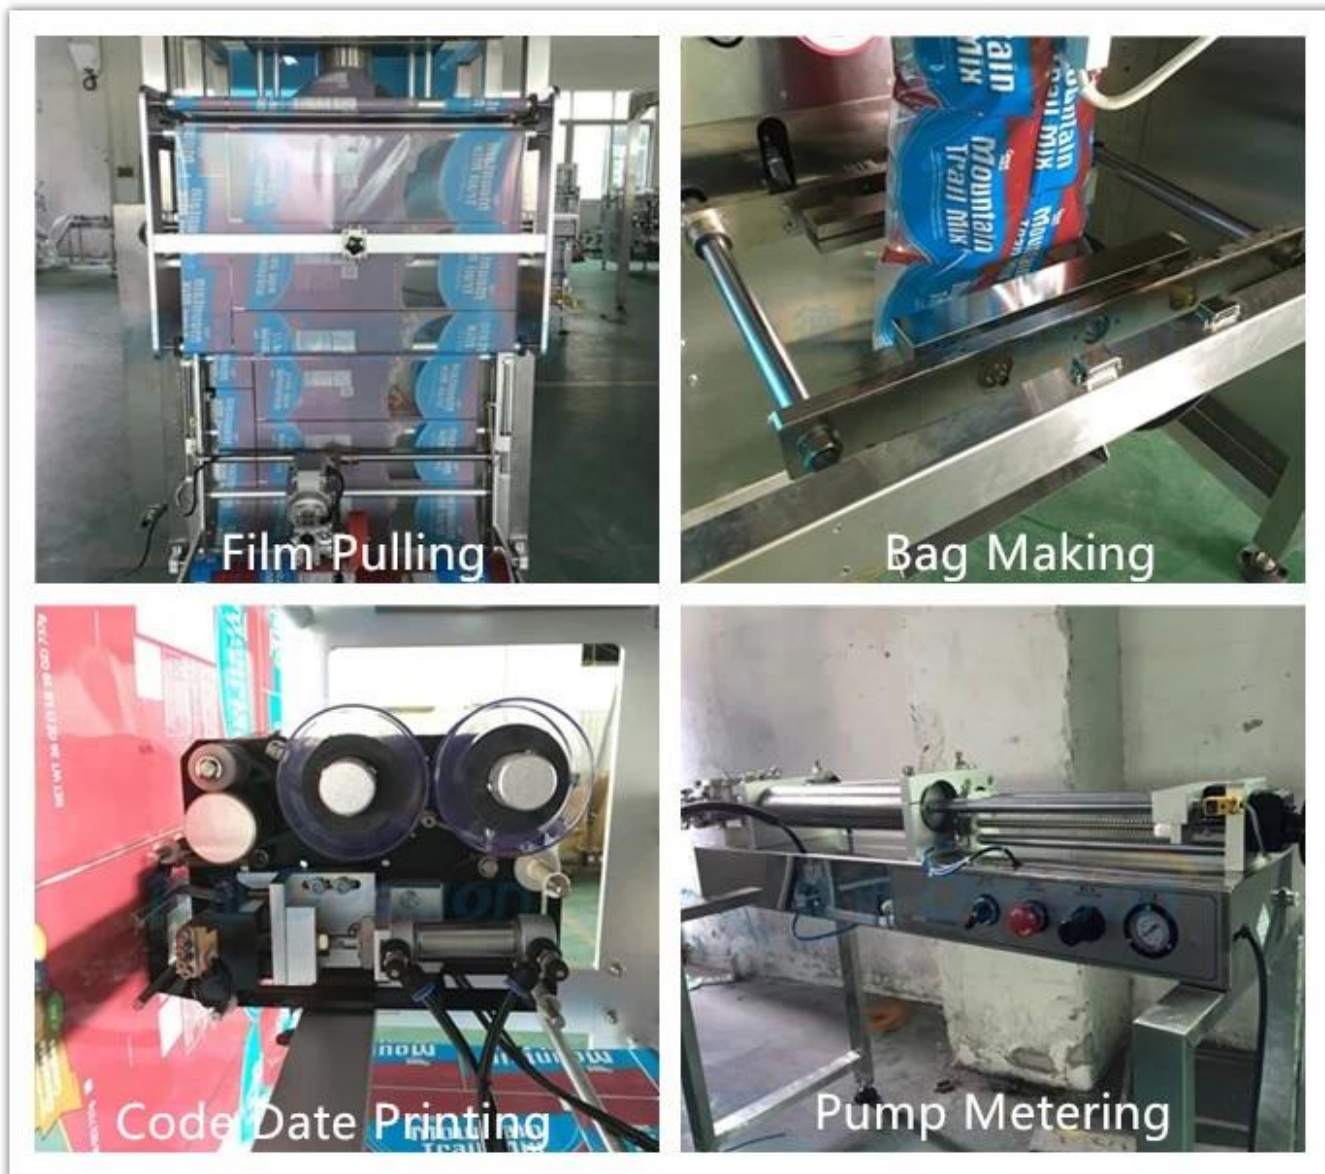

Dession UNautomatique vertical eau liquide lait café boisson satchet Machine d'emballage prix usine

Prix de vente chaud : 9 500,00 \$ - 11 250,00 \$

Fonction et caractéristique

1	Contrôleur d'ordinateur, onduleur avancé
2	Système servo qui rend la vitesse d'emballage élevée avec un travail stable ;
3	Contrôle PLC, performances stables, peut être mis à niveau
4	Tracage de la couleur des yeux photoélectriques haute sensibilité, entrée numérique de la position de scellage de coupe pour une précision accrue
5	L'emballage automatique le plus simple peut atteindre une vitesse élevée.

Machi Photos

Vue de face

Vue de côté

Vue arrière

Mixer

Détails

Prix de la machine à emballer sous blister de confiture 1L avec encoches de déchirure Specail A applications

Convient pour les détergents à lessive, les détergents, les farces, les sauces, les réactifs, les émulsions de pesticides, les colorants, les pigments, les liquides, les boues, les pâtes, les garnitures, telles que l'eau, l'huile, les épices, le ketchup, le shampoing, la confiture blister, etc.