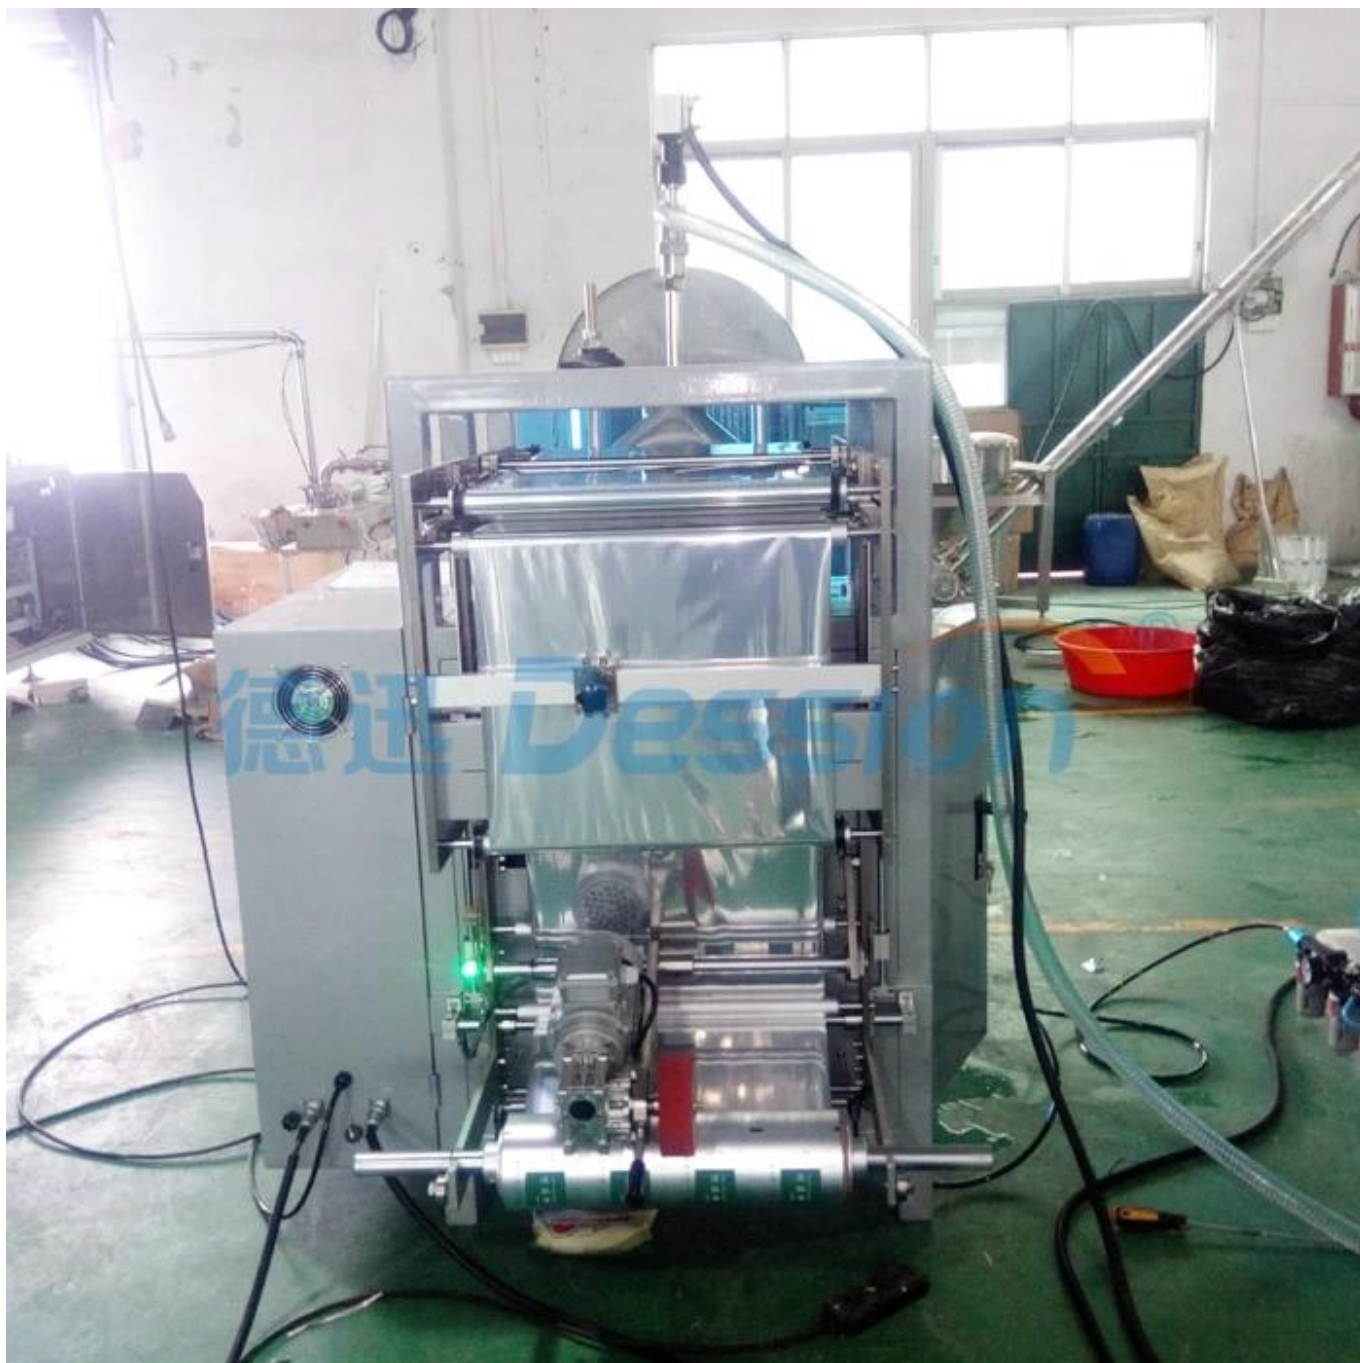

Dession UNautomatique vertical eau liquide lait café boisson satchet Machine d'emballage prix usine

Prix de vente chaud : 9 500,00 \$ - 11 250,00 \$

Fonction et caractéristique

1	Contrôleur d'ordinateur, onduleur avancé
2	Système servo qui rend la vitesse d'emballage élevée avec un travail stable ;
3	Contrôle PLC, performances stables, peut être mis à niveau
4	Tracage de la couleur des yeux photoélectriques haute sensibilité, entrée numérique de la position de scellage de coupe pour une précision accrue
5	L'emballage automatique le plus simple peut atteindre une vitesse élevée.

6	Le dispositif de scellement alternatif permet une étanchéité plus ferme et aucune perte de film.
sept	Avec un mélangeur de poudre et de liquide, il peut être emballé pour un article nécessitant de mélanger de la poudre et du liquide.

Machi Photos

Vue de face

Vue de côté

Vue arrière

Mixer

Détails

Prix de la machine à emballer sous blister de confiture 1L avec encoches de déchirure Specail A applications

Convient pour les détergents à lessive, les détergents, les farces, les sauces, les réactifs, les émulsions de pesticides, les colorants, les pigments, les liquides, les boues, les pâtes, les garnitures, telles que l'eau, l'huile, les épices, le ketchup, le shampoing, la confiture blister, etc.