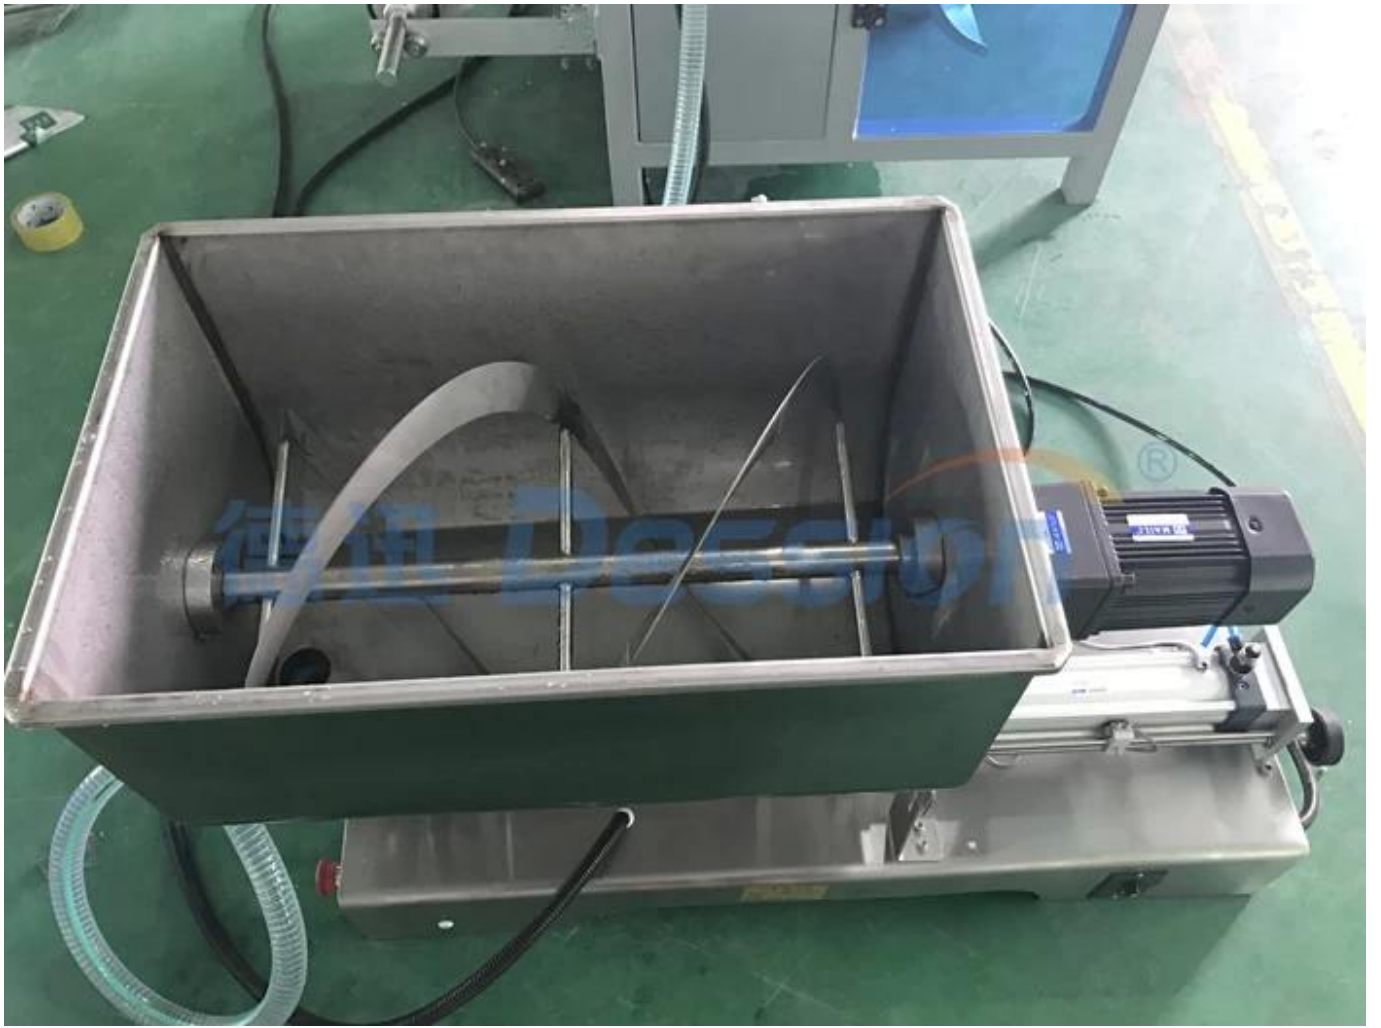

Dession UNautomatique vertical eau liquide lait café boisson satchet Machine d'emballage prix usine

Prix de vente chaud : 9 500,00 \$ - 11 250,00 \$

Fonction et caractéristique

1	Contrôleur d'ordinateur, onduleur avancé
2	Système servo qui rend la vitesse d'emballage élevée avec un travail stable ;
3	Contrôle PLC, performances stables, peut être mis à niveau
4	Tracage de la couleur des yeux photoélectriques haute sensibilité, entrée numérique de la position de scellage de coupe pour une précision accrue
5	L'emballage automatique le plus simple peut atteindre une vitesse élevée.

Machi Photos

Vue de face

Vue de côté

Vue arrière

Mixer

Détails

Prix de la machine à emballer sous blister de confiture 1L avec encoches de déchirure Specail A applications

Convient pour les détergents à lessive, les détergents, les farces, les sauces, les réactifs, les émulsions de pesticides, les colorants, les pigments, les liquides, les boues, les pâtes, les garnitures, telles que l'eau, l'huile, les épices, le ketchup, le shampoing, la confiture blister, etc.