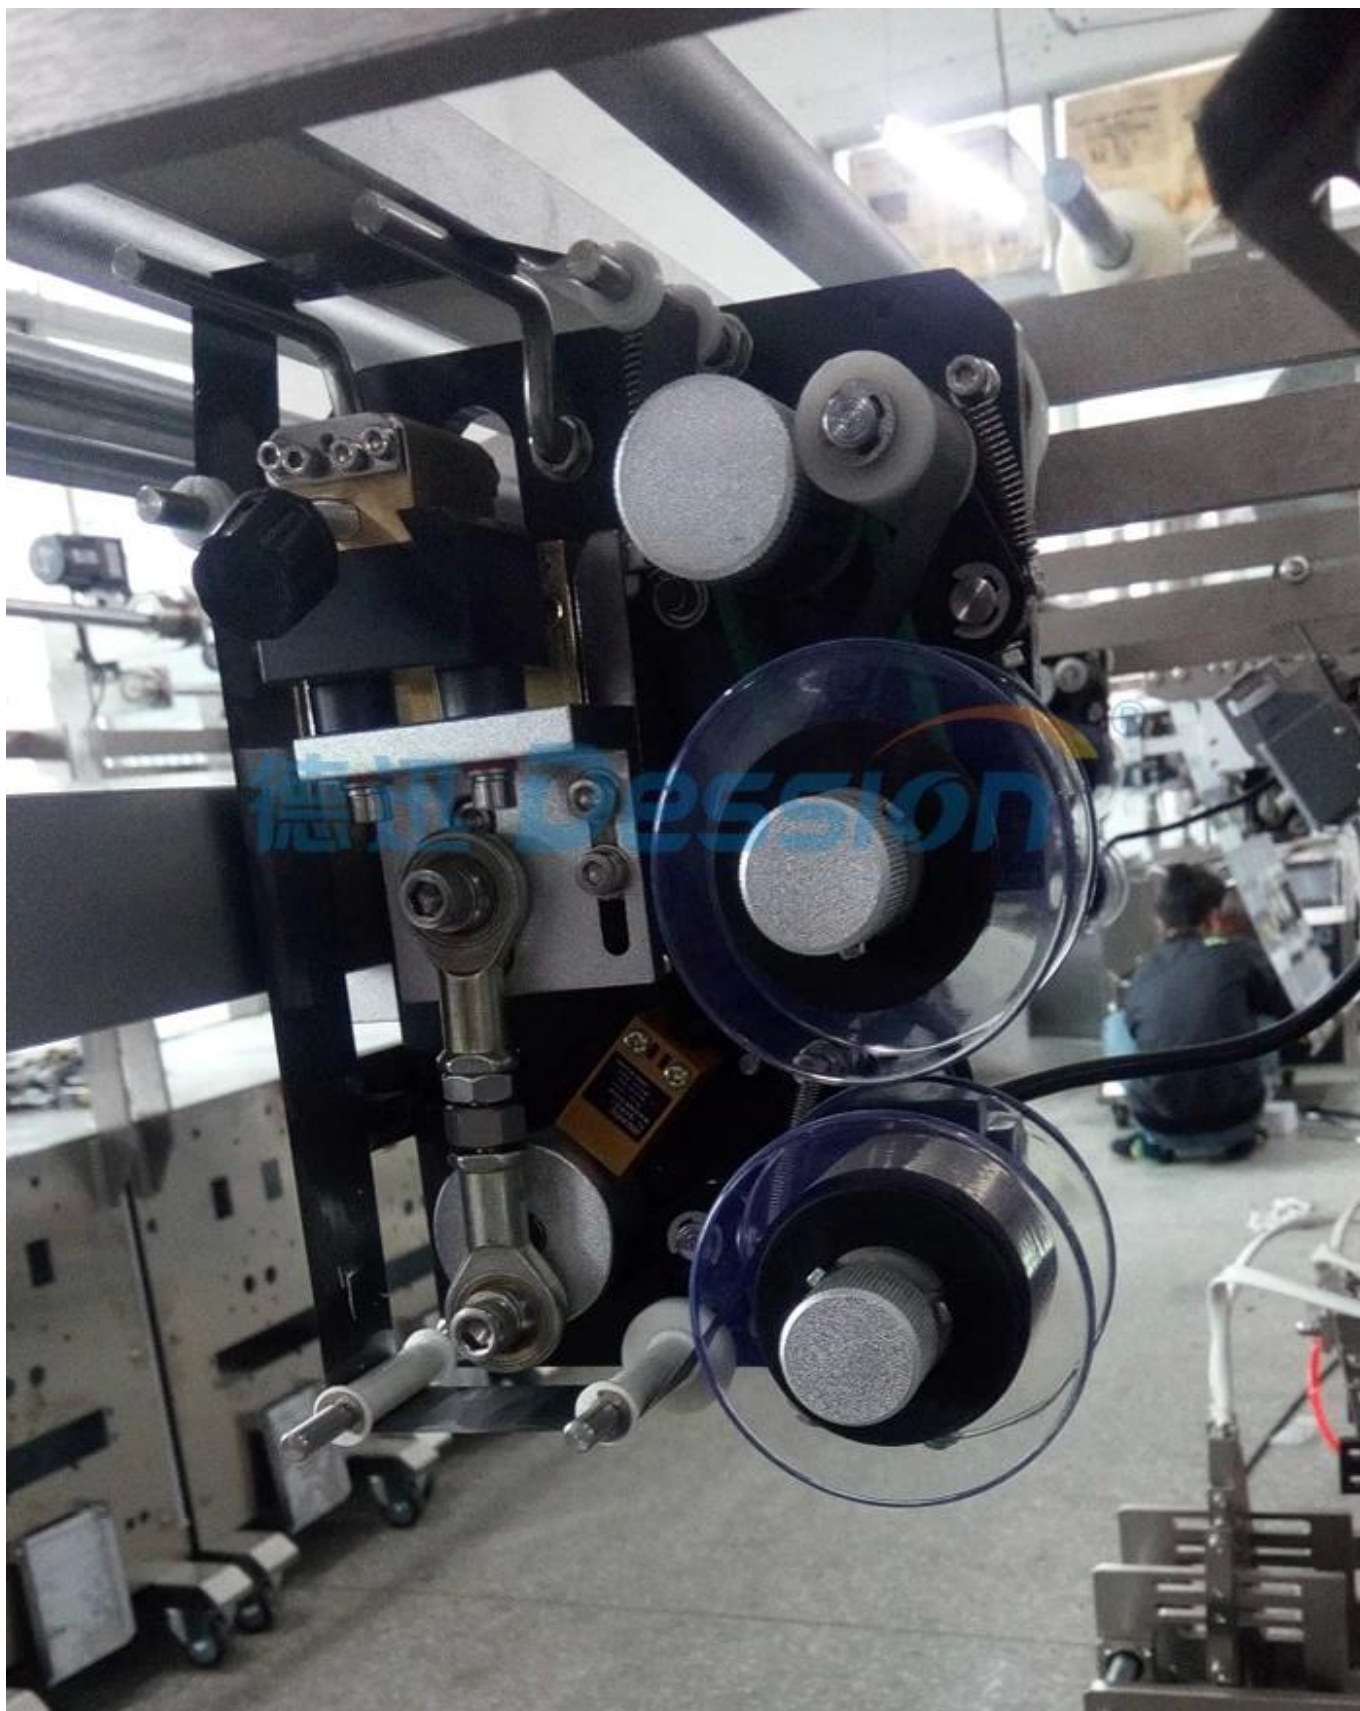

Prix de MUNCHchine d'emballage de poudre de mûrisseur d'éthylène pour la mangue avec le cachetage de 3 côtés

Fonction et Les caractéristiques

1	Cette machine peut compléter automatiquement la mesure du remplisseur de tarière -- codage (facultatif) -- fabrication de sacs -- remplissage -- échappement (facultatif) -- étanchéité -- comptage
2	Système de contrôle 2.Computer/PLC, suivi photoélectrique, haute fiabilité et degré intellectualisé.
3	Équipé d'un système d'affichage des défauts, facile à utiliser et à entretenir
4	Faire une lame (trou rond/euro), un dispositif de sacs liés ou un dispositif d'encoche facile à déchirer selon la demande des clients.
5	Imprimante de date à ruban une ligne, deux lignes ou 3 lignes selon la demande des clients.

Détails de l'appareil

Imprimante de date à ruban

Impression de la date de production, peut faire une ligne, deux lignes et trois lignes