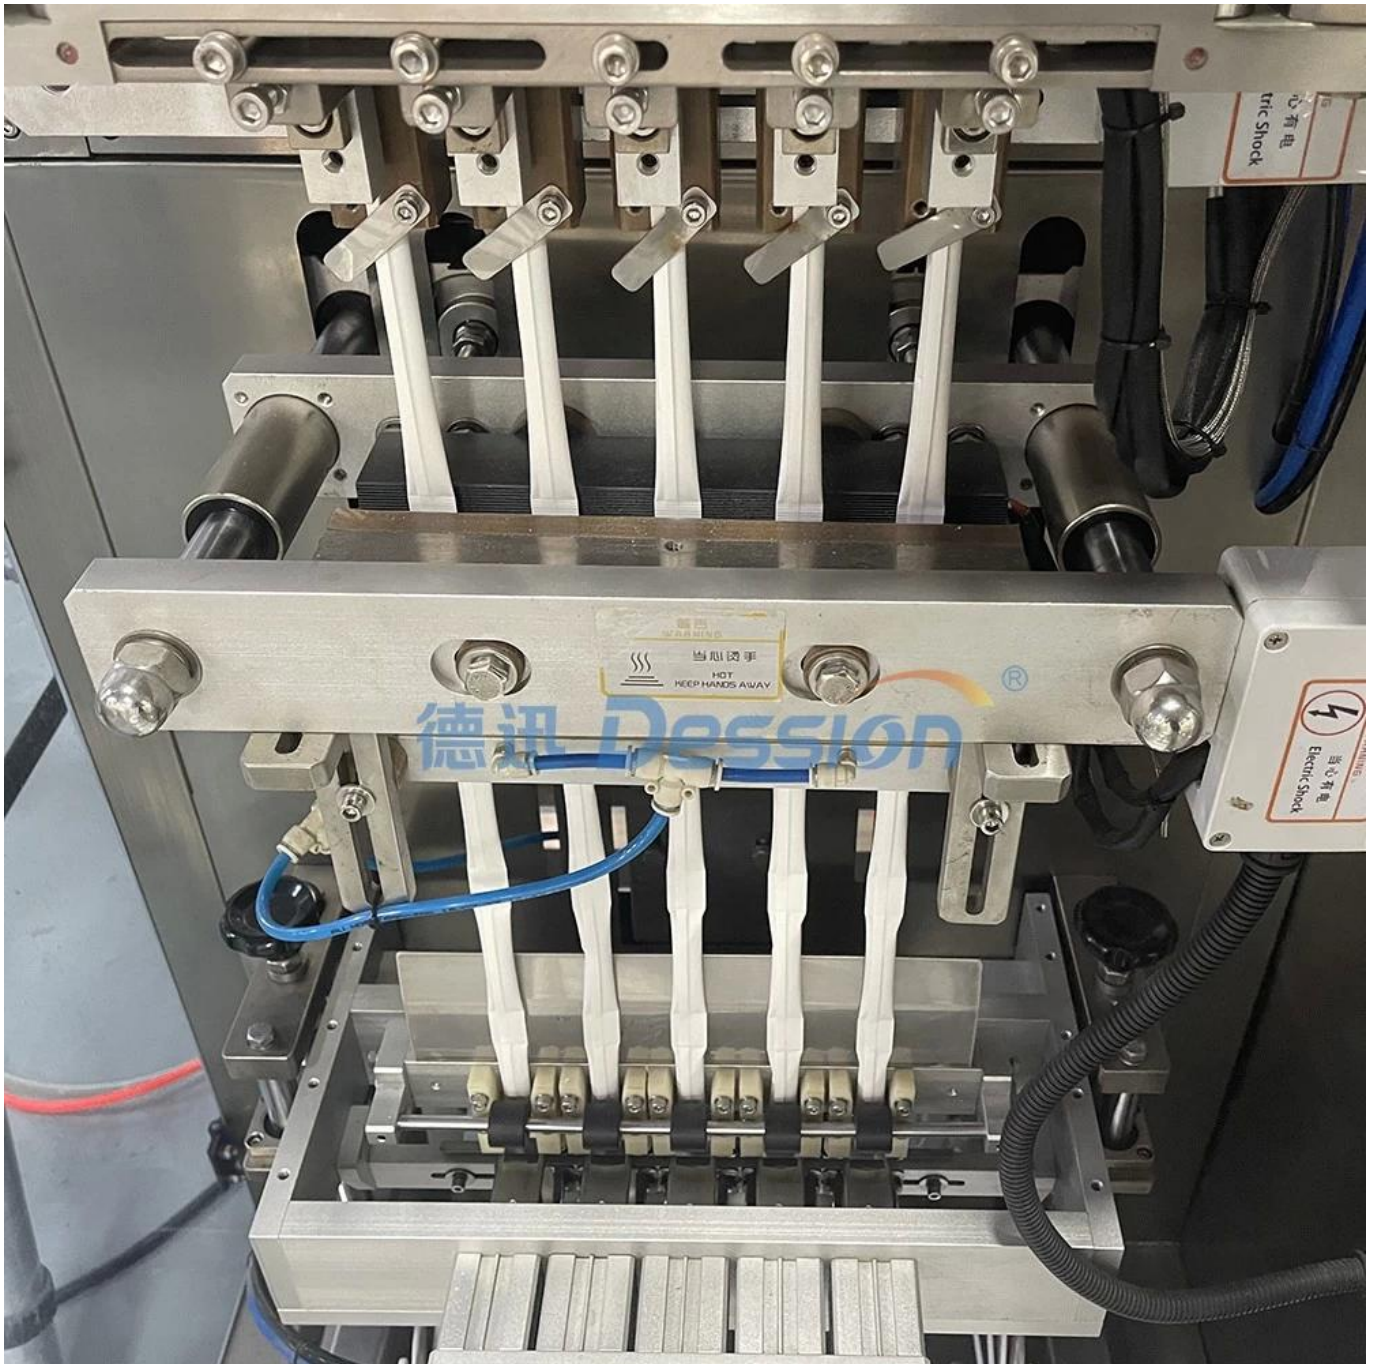

Machine de conditionnement verticale de poudre de café à ligne multivoies entièrement automatique de haute précision

德迅 *Dession*®

Fonction et caractéristiques

1. Acier inoxydable pour toute la machine ;
2. Le système de fabrication de sacs avancé et précis compense l'erreur de sac <math><0,5\text{ mm}</math> ;
3. Structure simple de type linéaire, facile à installer et à entretenir ;
4. Adopter des composants de marque de renommée mondiale avancés dans les pièces pneumatiques, les pièces électriques et les pièces de fonctionnement;
5. la fiabilité et le degré d'intellectualisation.

Images détaillées

Application

Convient pour la poudre de café, la poudre de protéines, le lait en poudre, etc.

Expédition

Dès réception du paiement, la date de livraison sera de 15 à 30 jours ouvrables, par avion, par mer ou par Express (DHL, etc.)