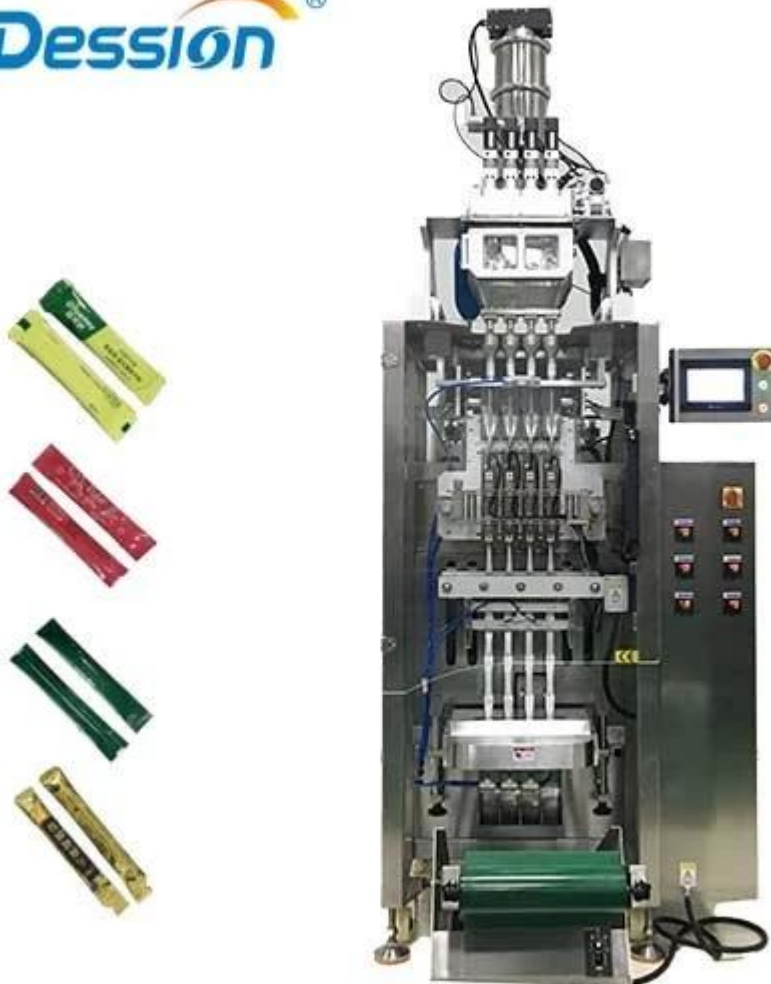

Machine de conditionnement verticale de poudre de café à ligne multivoies entièrement automatique de haute précision

德迅 *Dession*®

Fonction et caractéristiques

1. Acier inoxydable pour toute la machine ;
2. Le système de fabrication de sacs avancé et précis compense l'erreur de sac <math><0,5\text{ mm}</math> ;
3. Structure simple de type linéaire, facile à installer et à entretenir ;
4. Adopter des composants de marque de renommée mondiale avancés dans les pièces pneumatiques, les pièces électriques et les pièces de fonctionnement;
5. la fiabilité et le degré d'intellectualisation.