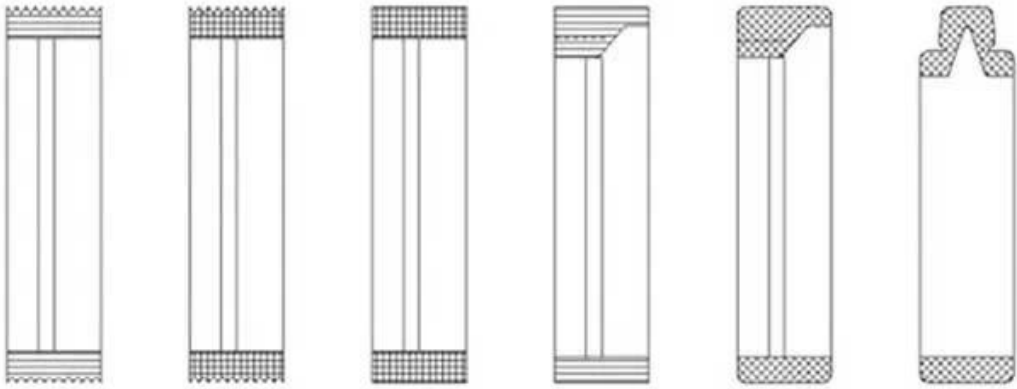

**Machine de conditionnement verticale de poudre de café à lignes multivoies
entièrement automatique Fabricant chinois**

德迅 Dession®

Images détaillées

Contact us

Application

Convient pour la poudre de café, la poudre de protéines, le lait en poudre, etc.