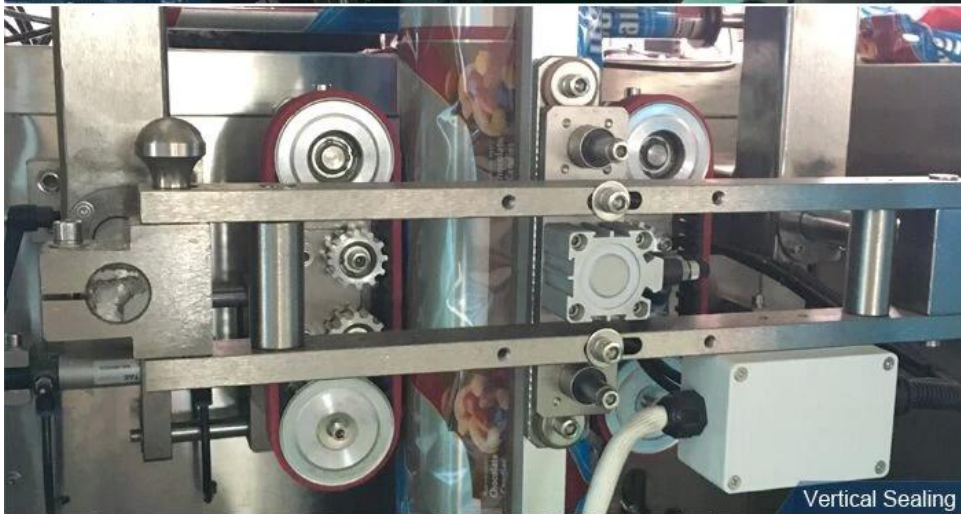

## Prix de IUN machine d'emballage de poudre de curry de poudre de cacao de farine de maïs entièrement automatique

1	Notre machine est très <b>facile à utiliser</b> , nous avons des manuels en anglais, ainsi que des vidéos de fonctionnement pour les nouvelles personnes qui utiliseront notre machine
2	Ce sera <b>bien testé</b> dans notre usine et très bien emballé, votre client peut l'utiliser lorsqu'il reçoit la machine, pas besoin d'assembler
3	Système de fabrication de sacs avec technologie de subdivision de moteur pas à pas, haute précision et erreur inférieure à <b>0,5 mm</b>
4	Équipement de codage en option et avec 1 à 3 lignes pour le numéro de lot et la date de péremption
5	La fabrication de sacs, le remplissage, le scellage, la découpe, le comptage, le pressage thermique du numéro de lot peuvent être réalisés automatiquement et directement
6	Peut emballer différents grammes de poudre.

**Détails de la machine Vue complète**

same 304# stainless steel material, Our Dession,  
offer you 360 different surface treatment

Ribbon Date Printer

Screw Measuring

Vertical Sealing

Sealing & Cutting

### **Machine de remplissage d'emballage de poudre de protéines entièrement en acier inoxydable, 300g 600g A application**

Convient pour l'emballage de fournitures médicales, d'aliments, de matériel et d'autres particules en vrac telles que la farine, le flux de sel, le café en poudre, le lait en poudre, la poudre de matcha, la poudre d'épices, la poudre d'épices au poivre, la crème glacée, la poudre de protéines, etc.