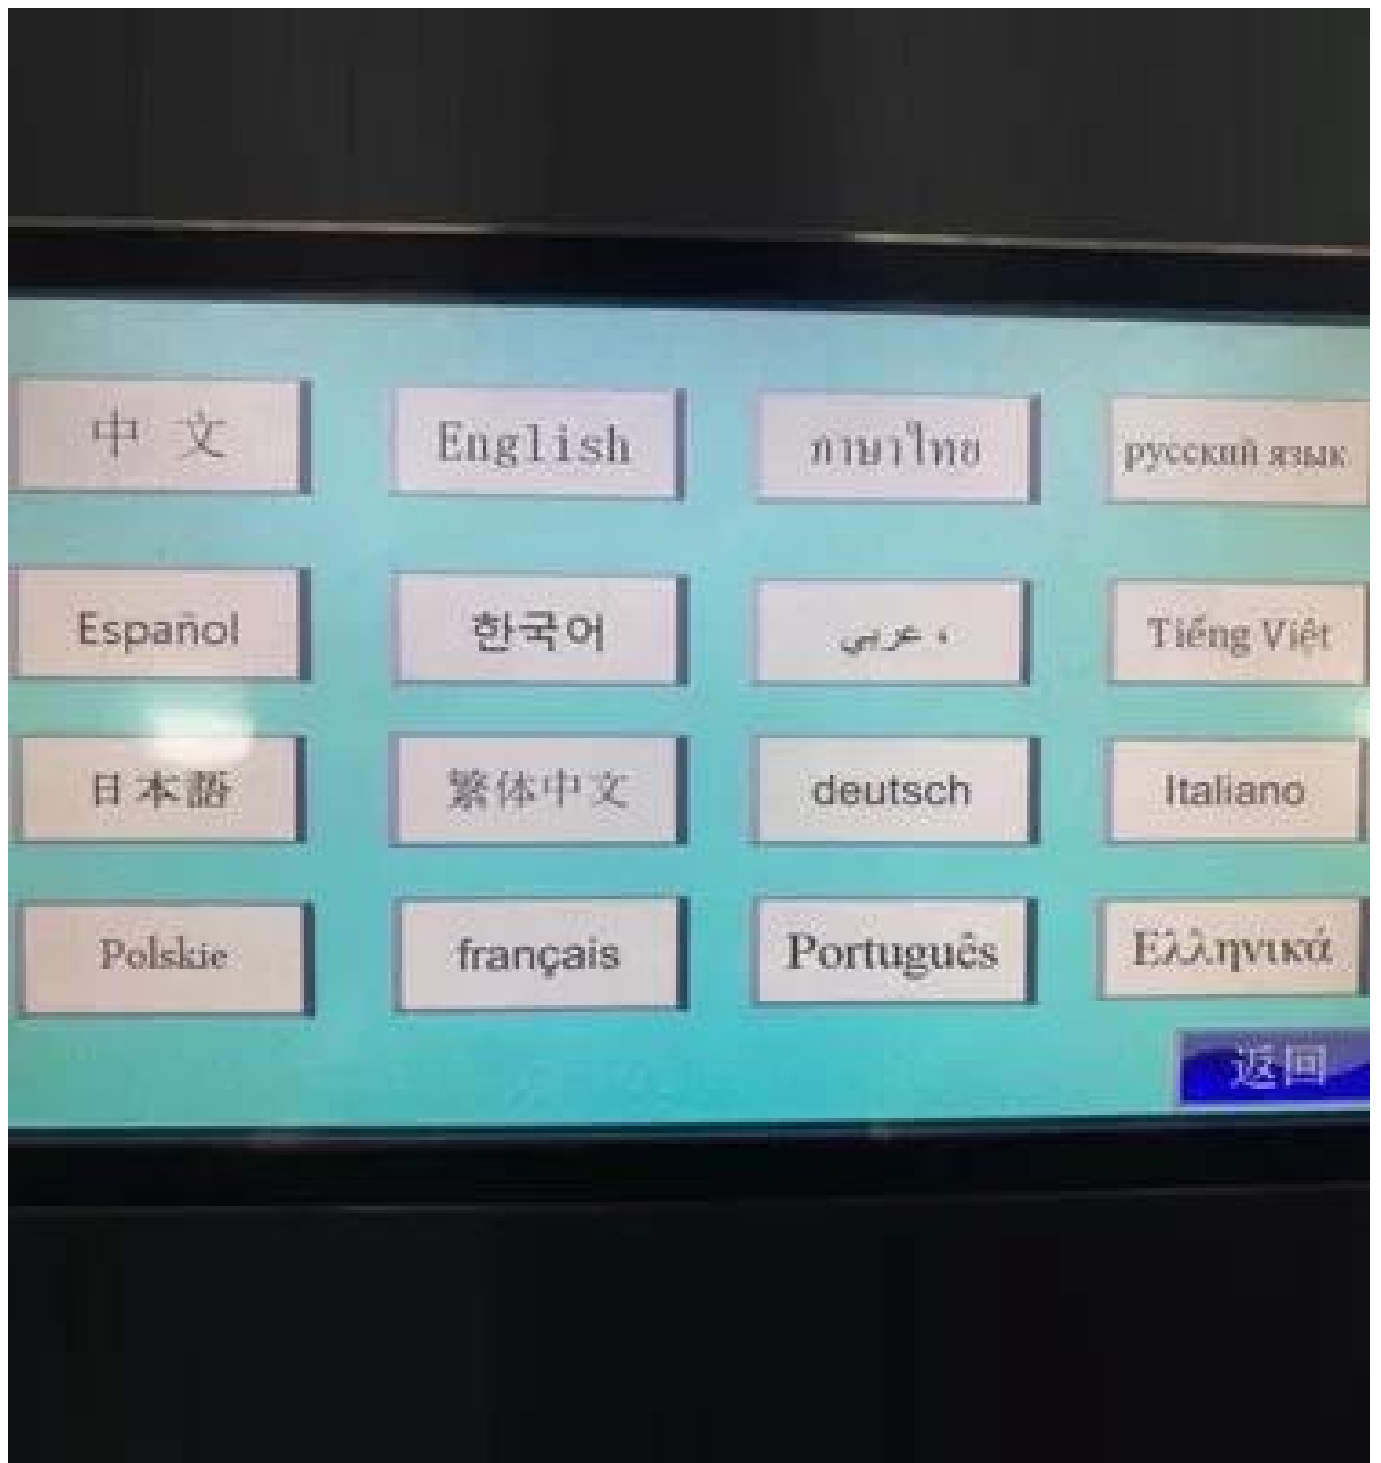

# AUTOMATIC FLOW PACKING MACHINE

1

Set parameters on touch screen

2

Put the product on conveyor

3

The packing bag forming

4

The bag auto sealing

5

The bag cutting and output

Écran tactile multilingue

**Capteur oculaire haute sensibilité**

**remplaçable Ex saccage**

### **Caractéristiques des machines**

1)Automate importé Système de contrôle informatique complet, écran tactile couleur, facile à utiliser, intuitif et efficace.

2]système de transfert de film servo, Capteur de code couleur importé, positionnement précis,