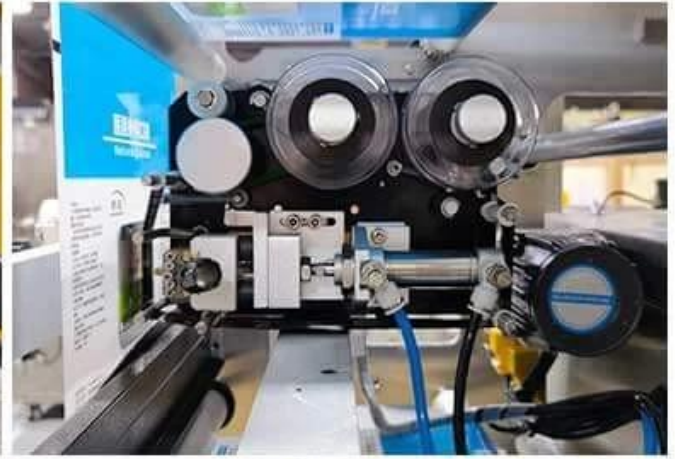

Machine à emballer de tabac à chicha de haute précision pour une production efficace

德迅 *Dession*

Images détaillées

Contact us 

Application

Avantages du produit

Haute efficacité : la machine à emballer verticale pour tabac à chicha est conçue pour emballer le tabac à chicha à un rythme rapide, ce qui peut augmenter considérablement l'efficacité de la production et réduire les coûts de main-d'œuvre.

Précision: La machine est équipée de cellules de charge de haute précision et de systèmes de contrôle numérique, garantissant une pesée et un emballage précis du tabac à chicha.

Polyvalence: La machine peut emballer une variété de matériaux, y compris la pâte de tabac à chicha, la pâte de tabac à chicha arabe et la pâte de tabac à chicha de Turquie, ce qui en fait un choix idéal pour les fabricants proposant diverses gammes de produits.

Interface conviviale : la machine à emballer verticale pour tabac à chicha est conçue avec une interface conviviale qui facilite l'utilisation et la surveillance du processus d'emballage.

Emballage personnalisable : La machine peut produire des sachets de différentes tailles, allant de 20 g à 500 g, et les découper en différentes formes, offrant aux fabricants la flexibilité de répondre aux besoins de leurs clients.

Certification CE : La machine a obtenu la certification CE, indiquant qu'elle répond aux normes de

sécurité et de qualité fixées par l'Union européenne.

Emballage automatique : la machine à emballer verticale pour tabac à chicha est entièrement automatique, ce qui signifie qu'elle peut peser, remplir, sceller et couper les sachets sans aucune intervention humaine, ce qui permet de gagner du temps et de réduire les erreurs.