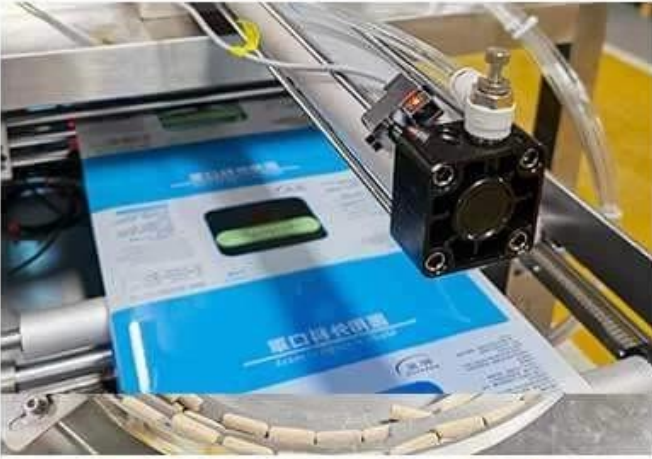

Machine à emballer de tabac à chicha de haute précision pour une production efficace

德迅 *Dession*

Images détaillées

Contact us 

Application

Avantages du produit

Haute efficacité : la machine à emballer verticale pour tabac à chicha est conçue pour emballer le tabac à chicha à un rythme rapide, ce qui peut augmenter considérablement l'efficacité de la production et réduire les coûts de main-d'œuvre.

Précision: La machine est équipée de cellules de charge de haute précision et de systèmes de contrôle numérique, garantissant une pesée et un emballage précis du tabac à chicha.

Polyvalence: La machine peut emballer une variété de matériaux, y compris la pâte de tabac à chicha, la pâte de tabac à chicha arabe et la pâte de tabac à chicha de Turquie, ce qui en fait un choix idéal pour les fabricants proposant diverses gammes de produits.

Interface conviviale : la machine à emballer verticale pour tabac à chicha est conçue avec une interface conviviale qui facilite l'utilisation et la surveillance du processus d'emballage.

Emballage personnalisable : La machine peut produire des sachets de différentes tailles, allant de 20 g à 500 g, et les découper en différentes formes, offrant aux fabricants la flexibilité de répondre aux besoins de leurs clients.

Certification CE : La machine a obtenu la certification CE, indiquant qu'elle répond aux normes de

sécurité et de qualité fixées par l'Union européenne.

Emballage automatique : la machine à emballer verticale pour tabac à chicha est entièrement automatique, ce qui signifie qu'elle peut peser, remplir, sceller et couper les sachets sans aucune intervention humaine, ce qui permet de gagner du temps et de réduire les erreurs.